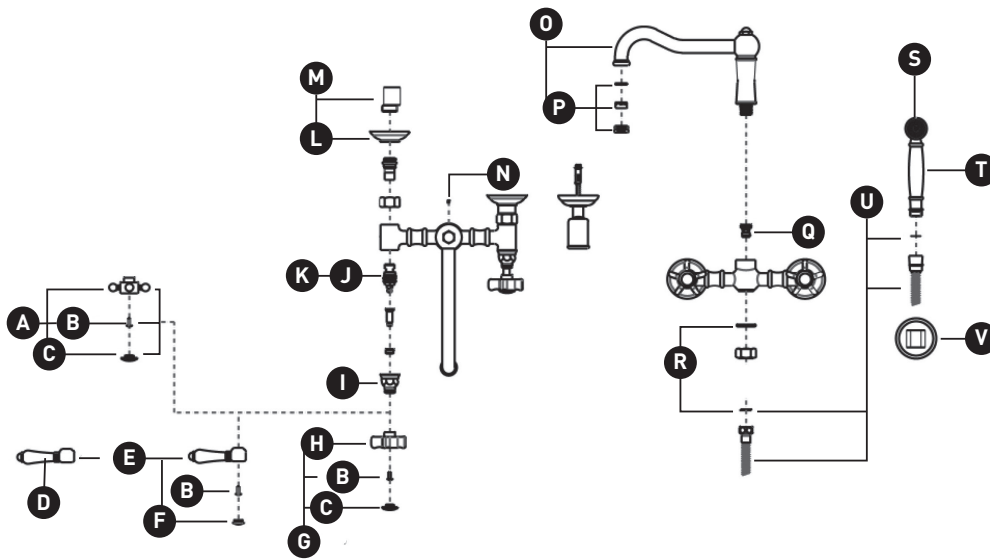

ORDER BY PART NUMBER

ILLUSTRATED PARTS

A1456WS

Acqui® Wall Mount Bridge Kitchen Faucet
With Sidespray And Column Spout

ID	Kit Number	Finish
A*	C7670XM	See below
B	C7550/316	N/A
C*	C7672P	See below
D*	C7678P	See below
E*	C7669M	See below
F*	C7698P	See below
G*	C7618X	See below
H*	C7618/1	See below
I*	C7232/1	See below
J	C7075-2	N/A
K	C7075-1	N/A
L*	C7226	See below
M*	C7205	See below
N*	C7545	See below
O*	C7445	See below
P*	C7083	See below
Q	C7007M	N/A
R	C7593SET	N/A
S*	C7108/KIT	See below
T*	C7108/56	See below
U	C7096.2NSF	N/A
V	C7121	N/A

VEUILLEZ EFFECTUER VOTRE COMMANDE
PAR NO DE RÉFÉRENCE

ILLUSTRATIONS DES PIÈCES

A1456WS

Robinet de cuisine bridge mural avec
douchette latérale et bec en colonne Acqui®

ID	Référence du kit	Finition
A*	C7670XM	Voir ci-dessous
B	C7550/316	N/A
C*	C7672P	Voir ci-dessous
D*	C7678P	Voir ci-dessous
E*	C7669M	Voir ci-dessous
F*	C7698P	Voir ci-dessous
G*	C7618X	Voir ci-dessous
H*	C7618/1	Voir ci-dessous
I*	C7232/1	Voir ci-dessous
J	C7075-2	N/A
K	C7075-1	N/A
L*	C7226	Voir ci-dessous
M*	C7205	Voir ci-dessous
N*	C7545	Voir ci-dessous
O*	C7445	Voir ci-dessous
P*	C7083	Voir ci-dessous
Q	C7007M	N/A
R	C7593SET	N/A
S*	C7108/KIT	Voir ci-dessous
T*	C7108/56	Voir ci-dessous
U	C7096.2NSF	N/A
V	C7121	N/A

PEDIR POR NÚMERO DE REFERENCIA

PIEZAS ILUSTRADAS

A1456WS

Grifo de cocina tipo puente para montaje en pared
Acqui® con rociador lateral y caño de columna

ID	Referencia del kit	Acabado
A*	C7670XM	Ver más abajo
B	C7550/316	N/A
C*	C7672P	Ver más abajo
D*	C7678P	Ver más abajo
E*	C7669M	Ver más abajo
F*	C7698P	Ver más abajo
G*	C7618X	Ver más abajo
H*	C7618/1	Ver más abajo
I*	C7232/1	Ver más abajo
J	C7075-2	N/A
K	C7075-1	N/A
L*	C7226	Ver más abajo
M*	C7205	Ver más abajo
N*	C7545	Ver más abajo
O*	C7445	Ver más abajo
P*	C7083	Ver más abajo
Q	C7007M	N/A
R	C7593SET	N/A
S*	C7108/KIT	Ver más abajo
T*	C7108/56	Ver más abajo
U	C7096.2NSF	N/A
V	C7121	N/A