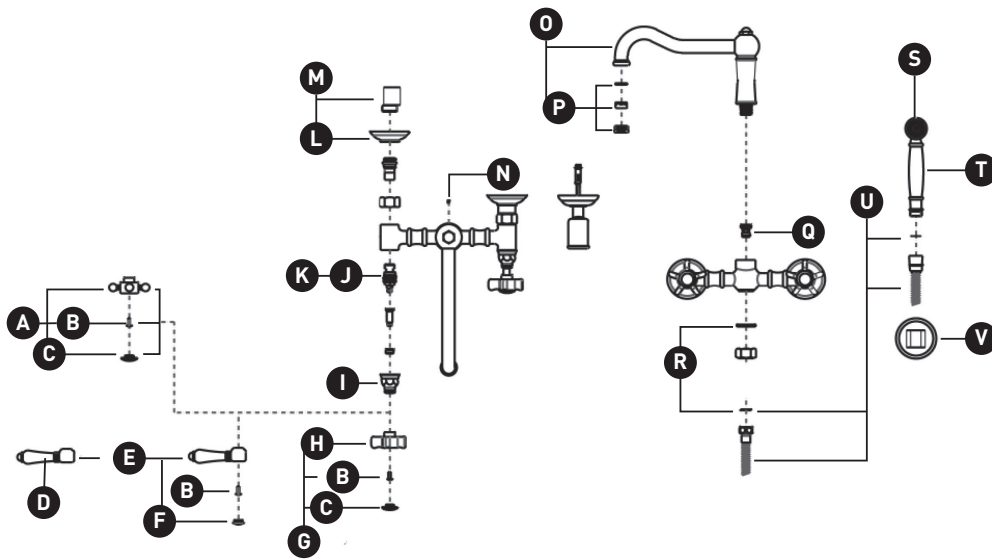

ORDER BY PART NUMBER

ILLUSTRATED PARTS

A1456WS

Acqui® Wall Mount Bridge Kitchen Faucet
With Sidespray And Column Spout

ID	Kit Number	Finish
A*	C7670XM	See below
B	C7550/316	N/A
C*	C7672P	See below
D*	C7678P	See below
E*	C7669M	See below
F*	C7698P	See below
G*	C7618X	See below
H*	C7618/1	See below
I*	C7232/1	See below
J	C7075-2	N/A
K	C7075-1	N/A
L*	C7226	See below
M*	C7205	See below
N*	C7545	See below
O*	C7445	See below
P*	C7083	See below
Q	C7007M	N/A
R	C7593SET	N/A
S*	C7108/KIT	See below
T*	C7108/56	See below
U	C7096.2NSF	N/A
V	C7121	N/A

VEUILLEZ EFFECTUER VOTRE COMMANDE
PAR NO DE RÉFÉRENCE

ILLUSTRATIONS DES PIÈCES

A1456WS

Robinet de cuisine bridge mural avec
douchette latérale et bec en colonne Acqui®

ID	Référence du kit	Finition
A*	C7670XM	Voir ci-dessous
B	C7550/316	N/A
C*	C7672P	Voir ci-dessous
D*	C7678P	Voir ci-dessous
E*	C7669M	Voir ci-dessous
F*	C7698P	Voir ci-dessous
G*	C7618X	Voir ci-dessous
H*	C7618/1	Voir ci-dessous
I*	C7232/1	Voir ci-dessous
J	C7075-2	N/A
K	C7075-1	N/A
L*	C7226	Voir ci-dessous
M*	C7205	Voir ci-dessous
N*	C7545	Voir ci-dessous
O*	C7445	Voir ci-dessous
P*	C7083	Voir ci-dessous
Q	C7007M	N/A
R	C7593SET	N/A
S*	C7108/KIT	Voir ci-dessous
T*	C7108/56	Voir ci-dessous
U	C7096.2NSF	N/A
V	C7121	N/A

PEDIR POR NÚMERO DE REFERENCIA

PIEZAS ILUSTRADAS

A1456WS

Grifo de cocina tipo puente para montaje en pared
Acqui® con rociador lateral y caño de columna

ID	Referencia del kit	Acabado
A*	C7670XM	Ver más abajo
B	C7550/316	N/A
C*	C7672P	Ver más abajo
D*	C7678P	Ver más abajo
E*	C7669M	Ver más abajo
F*	C7698P	Ver más abajo
G*	C7618X	Ver más abajo
H*	C7618/1	Ver más abajo
I*	C7232/1	Ver más abajo
J	C7075-2	N/A
K	C7075-1	N/A
L*	C7226	Ver más abajo
M*	C7205	Ver más abajo
N*	C7545	Ver más abajo
O*	C7445	Ver más abajo
P*	C7083	Ver más abajo
Q	C7007M	N/A
R	C7593SET	N/A
S*	C7108/KIT	Ver más abajo
T*	C7108/56	Ver más abajo
U	C7096.2NSF	N/A
V	C7121	N/A