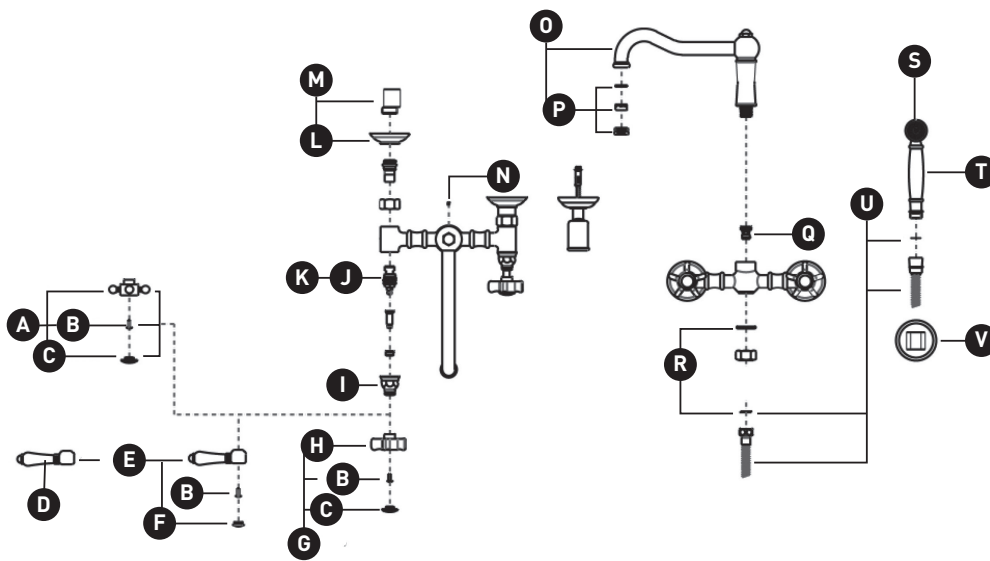

ORDER BY PART NUMBER

ILLUSTRATED PARTS

A1456WS

Acqui® Wall Mount Bridge Kitchen Faucet
With Sidespray And Column Spout

ID	Kit Number	Finish
A*	C7670XM	See below
B	C7550/316	N/A
C*	C7672P	See below
D*	C7678P	See below
E*	C7669M	See below
F*	C7698P	See below
G*	C7618X	See below
H*	C7618/1	See below
I*	C7232/1	See below
J	C7075-2	N/A
K	C7075-1	N/A
L*	C7226	See below
M*	C7205	See below
N*	C7545	See below
O*	C7445	See below
P*	C7083	See below
Q	C7007M	N/A
R	C7593SET	N/A
S*	C7108/KIT	See below
T*	C7108/56	See below
U	C7096.2NSF	N/A
V	C7121	N/A

VEUILLEZ EFFECTUER VOTRE COMMANDE
PAR NO DE RÉFÉRENCE

ILLUSTRATIONS DES PIÈCES

A1456WS

Robinet de cuisine bridge mural avec
douchette latérale et bec en colonne Acqui®

ID	Référence du kit	Finition
A*	C7670XM	Voir ci-dessous
B	C7550/316	N/A
C*	C7672P	Voir ci-dessous
D*	C7678P	Voir ci-dessous
E*	C7669M	Voir ci-dessous
F*	C7698P	Voir ci-dessous
G*	C7618X	Voir ci-dessous
H*	C7618/1	Voir ci-dessous
I*	C7232/1	Voir ci-dessous
J	C7075-2	N/A
K	C7075-1	N/A
L*	C7226	Voir ci-dessous
M*	C7205	Voir ci-dessous
N*	C7545	Voir ci-dessous
O*	C7445	Voir ci-dessous
P*	C7083	Voir ci-dessous
Q	C7007M	N/A
R	C7593SET	N/A
S*	C7108/KIT	Voir ci-dessous
T*	C7108/56	Voir ci-dessous
U	C7096.2NSF	N/A
V	C7121	N/A

PEDIR POR NÚMERO DE REFERENCIA

PIEZAS ILUSTRADAS

A1456WS

Grifo de cocina tipo puente para montaje en pared
Acqui® con rociador lateral y caño de columna

ID	Referencia del kit	Acabado
A*	C7670XM	Ver más abajo
B	C7550/316	N/A
C*	C7672P	Ver más abajo
D*	C7678P	Ver más abajo
E*	C7669M	Ver más abajo
F*	C7698P	Ver más abajo
G*	C7618X	Ver más abajo
H*	C7618/1	Ver más abajo
I*	C7232/1	Ver más abajo
J	C7075-2	N/A
K	C7075-1	N/A
L*	C7226	Ver más abajo
M*	C7205	Ver más abajo
N*	C7545	Ver más abajo
O*	C7445	Ver más abajo
P*	C7083	Ver más abajo
Q	C7007M	N/A
R	C7593SET	N/A
S*	C7108/KIT	Ver más abajo
T*	C7108/56	Ver más abajo
U	C7096.2NSF	N/A
V	C7121	N/A