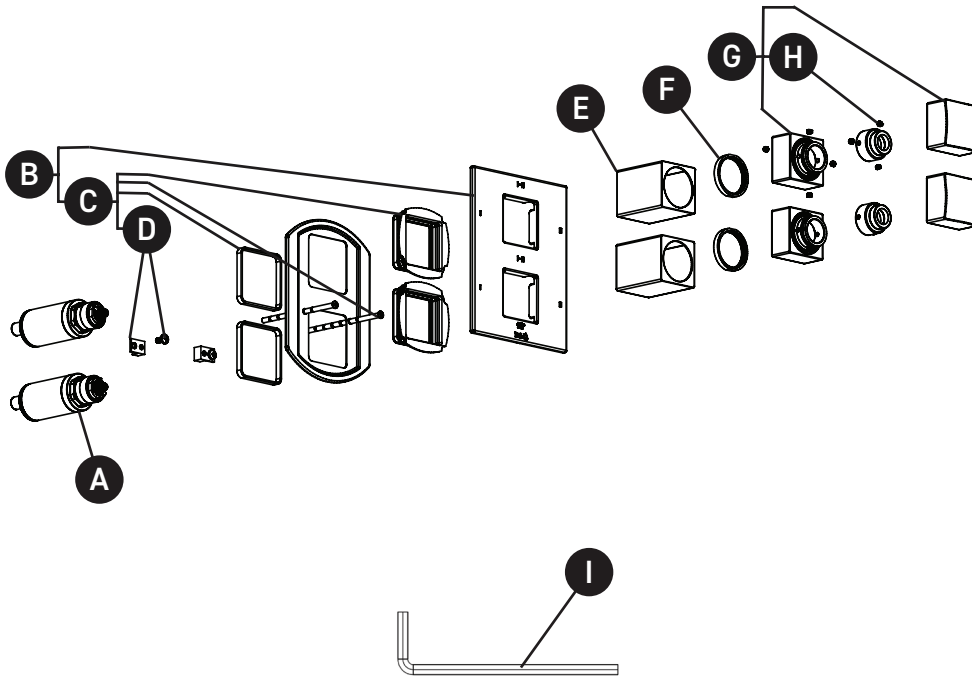

PEDIR POR NÚMERO DE REFERENCIA

PIEZAS ILUSTRADAS

TRF46

Ajuste de equilibrio de presión y temperatura Reflet de 3/4" con 6 funciones

ID	Referencia del kit	Acabado
A	0924 (2x)	N/A
B*	5146	Ver más abajo
C	5846 (2x)	N/A
D	7518	N/A
E*	053-010 (2x)	Ver más abajo
F*	059-002 (2x)	Ver más abajo
G*	1634 (2x)	Ver más abajo
H	152-040	Ver más abajo
I	505-025	N/A