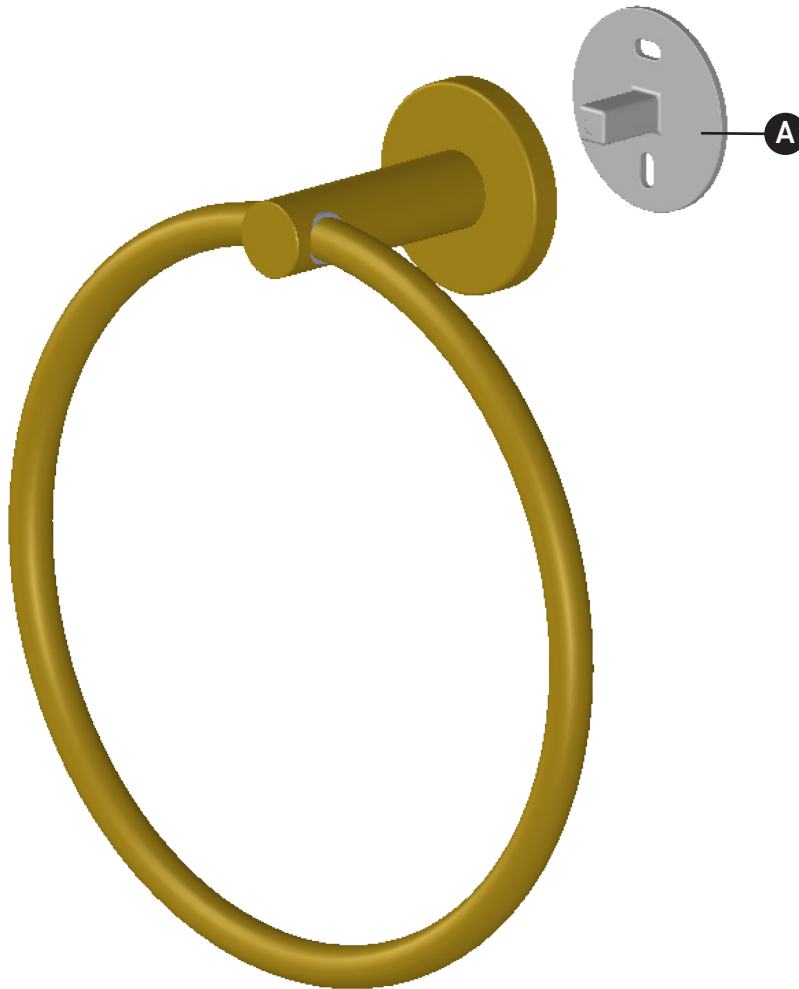

Riobel

PERRIN & ROWE®  
LONDON

victoria ⊕ albert®

ROHL

PEDIR POR NÚMERO DE REFERENCIA

## PIEZAS ILUSTRADAS

**L04**

Anillo de toalla Lombardia®

ID	Referencia del kit	Acabado
A	ALF171000	Ver más abajo

\*Acabado determinado por el sufijo

Acabado	Descripción
APC	Cromo pulido
IB	Latón italiana
MB	Negro mate
PN	Níquel pulido
STN	Níquel satinado
TCB	Latón toscano
ULB	Latón sin lacar