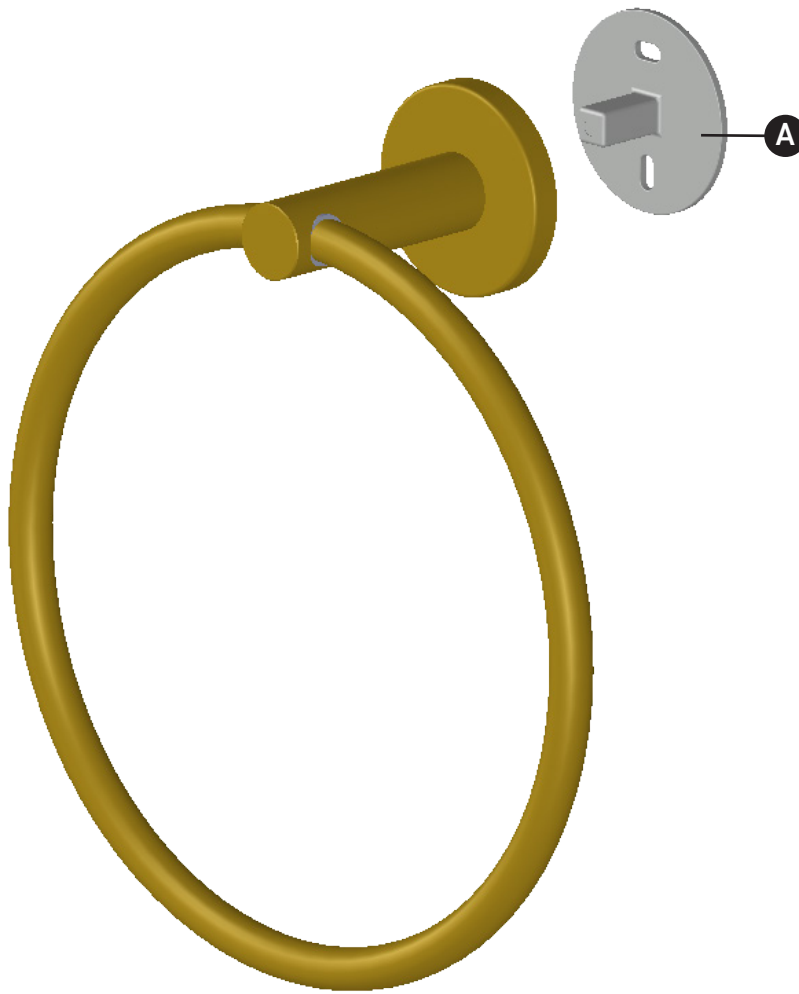

### L04

Lombardia® Towel Ring

ID	Kit Number	Finish
A	ALF171000	See below

\*Finish Determined by Suffix

Finish	Description
APC	Polished Chrome
IB	Italian Brass
MB	Matte Black
PN	Polished Nickel
STN	Satin Nickel
TCB	Tuscan Brass
ULB	Unlacquered Brass

## ILLUSTRATIONS DES PIÈCES

**L04**

Anneau porte-serviettes Lombardia®

ID	Référence du kit	Finition
A	ALF171000	Voir ci-dessous

**\*Finition déterminée par le Suffixe**

Finition	Description
APC	Laiton poli
IB	Cuivre italien
MB	Noir mat
PN	Nickel poli
STN	Nickel satiné
TCB	Laiton toscan
ULB	Laiton non laqué

## PIEZAS ILUSTRADAS

**L04**

Anillo de toalla Lombardia®

ID	Referencia del kit	Acabado
A	ALF171000	Ver más abajo

\*Acabado determinado por el sufijo

Acabado	Descripción
APC	Cromo pulido
IB	Latón italiana
MB	Negro mate
PN	Níquel pulido
STN	Níquel satinado
TCB	Latón toscano
ULB	Latón sin lacar