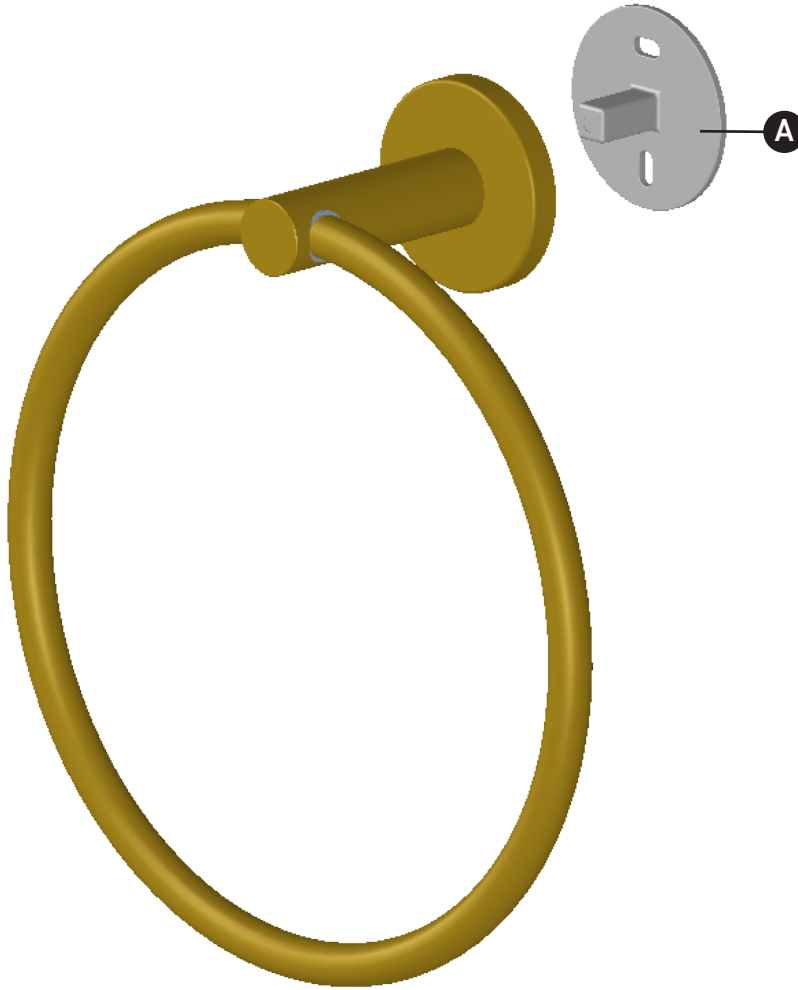

ORDER BY PART NUMBER

## ILLUSTRATED PARTS

### L04

Lombardia® Towel Ring

ID	Kit Number	Finish
A	ALF171000	See below

\*Finish Determined by Suffix

Finish	Description
APC	Polished Chrome
IB	Italian Brass
MB	Matte Black
PN	Polished Nickel
STN	Satin Nickel
TCB	Tuscan Brass
ULB	Unlacquered Brass

## PIEZAS ILUSTRADAS

**L04**

Anillo de toalla Lombardia®

ID	Referencia del kit	Acabado
A	ALF171000	Ver más abajo

\*Acabado determinado por el sufijo

Acabado	Descripción
APC	Cromo pulido
IB	Latón italiana
MB	Negro mate
PN	Níquel pulido
STN	Níquel satinado
TCB	Latón toscano
ULB	Latón sin lacar