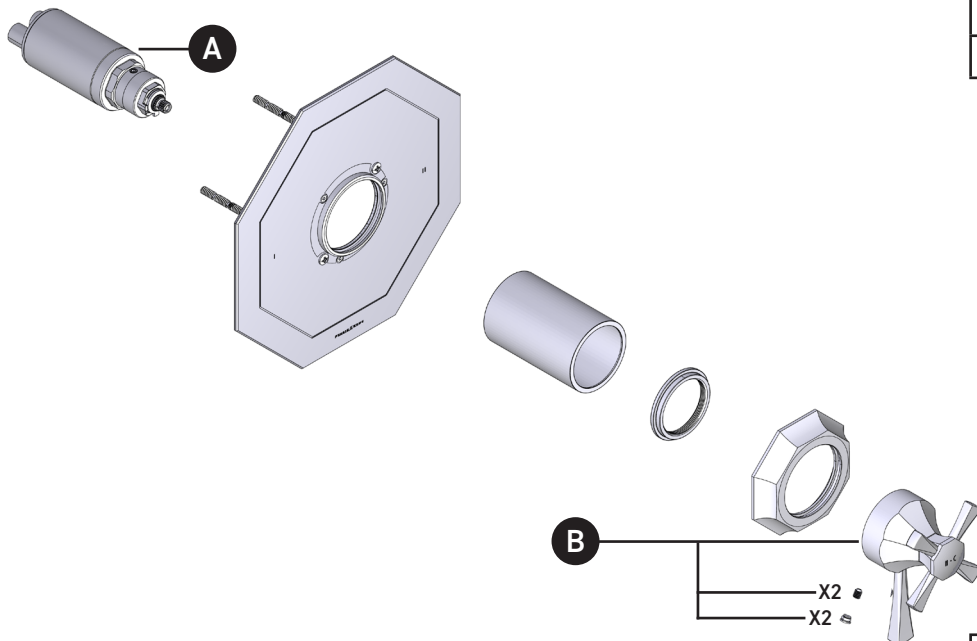

ILLUSTRATED PARTS

ORDER BY PART NUMBER

U.TDC44W1

Deco™ 1/2" Therm & Pressure Balance
Trim with 2 Functions (No Share)

ID	Kit Number	Finish
A	S0-915	N/A
*B	9.011286	See Below

***Finish Determined by Suffix**

ILLUSTRATIONS DES PIÈCES

VEUILLEZ EFFECTUER VOTRE COMMANDE
PAR NO DE RÉFÉRENCE

U.TDC44W1

Garniture de soupape thermostatique à
équilibrage de pression de ½ po, à 2
fonctions (distinctes) Deco^{MC}

ID	Référence du kit	Finition
A	S0-915	N/A
*B	9.011286	Voir ci-dessous