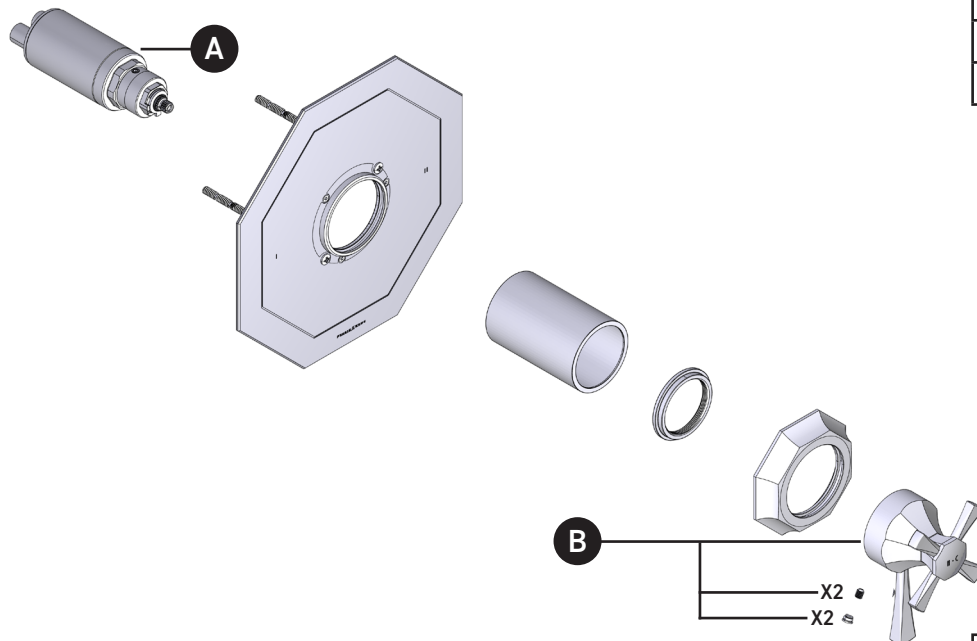

ONTARIO
houseofrohl.ca/support
1-800-287-5354

PIEZAS ILUSTRADAS

PEDIR POR NÚMERO DE REFERENCIA

U.TDC44W1

Moldura Deco^{MR} de equilibrio térmico y de presión de 1/2" con 2 funciones
(Sin compartir)

ID	Referencia del kit	Acabado
A	S0-915	N/A
*B	9.011286	Ver más abajo