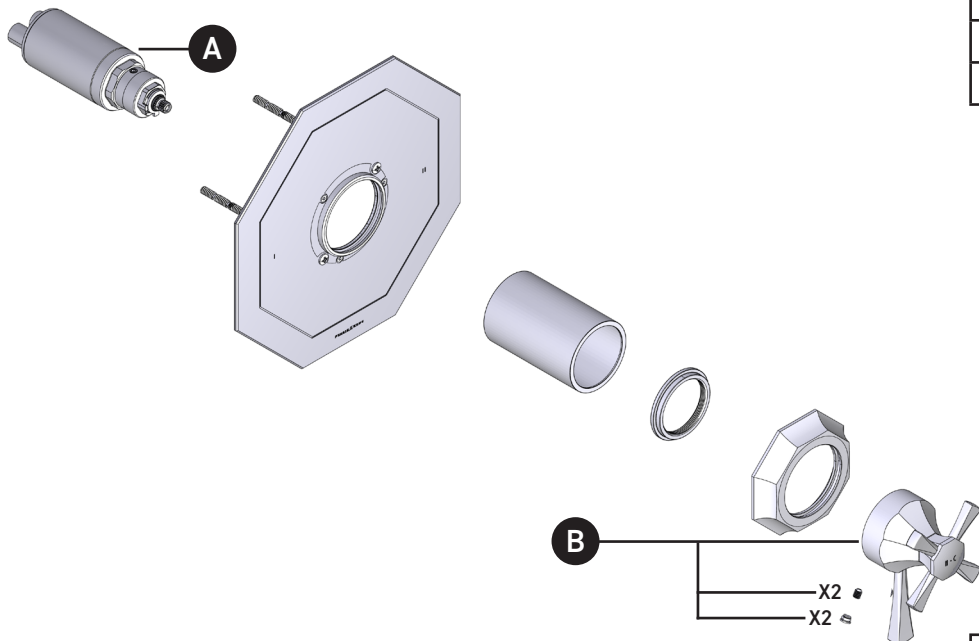

ILLUSTRATED PARTS

ORDER BY PART NUMBER

U.TDC44W1

Deco™ 1/2" Therm & Pressure Balance
Trim with 2 Functions (No Share)

ID	Kit Number	Finish
A	S0-915	N/A
*B	9.011286	See Below

***Finish Determined by Suffix**

ILLUSTRATIONS DES PIÈCES

VEUILLEZ EFFECTUER VOTRE COMMANDE
PAR NO DE RÉFÉRENCE

U.TDC44W1

Garniture de soupape thermostatique à
équilibrage de pression de ½ po, à 2
fonctions (distinctes) Deco^{MC}

ID	Référence du kit	Finition
A	S0-915	N/A
*B	9.011286	Voir ci-dessous