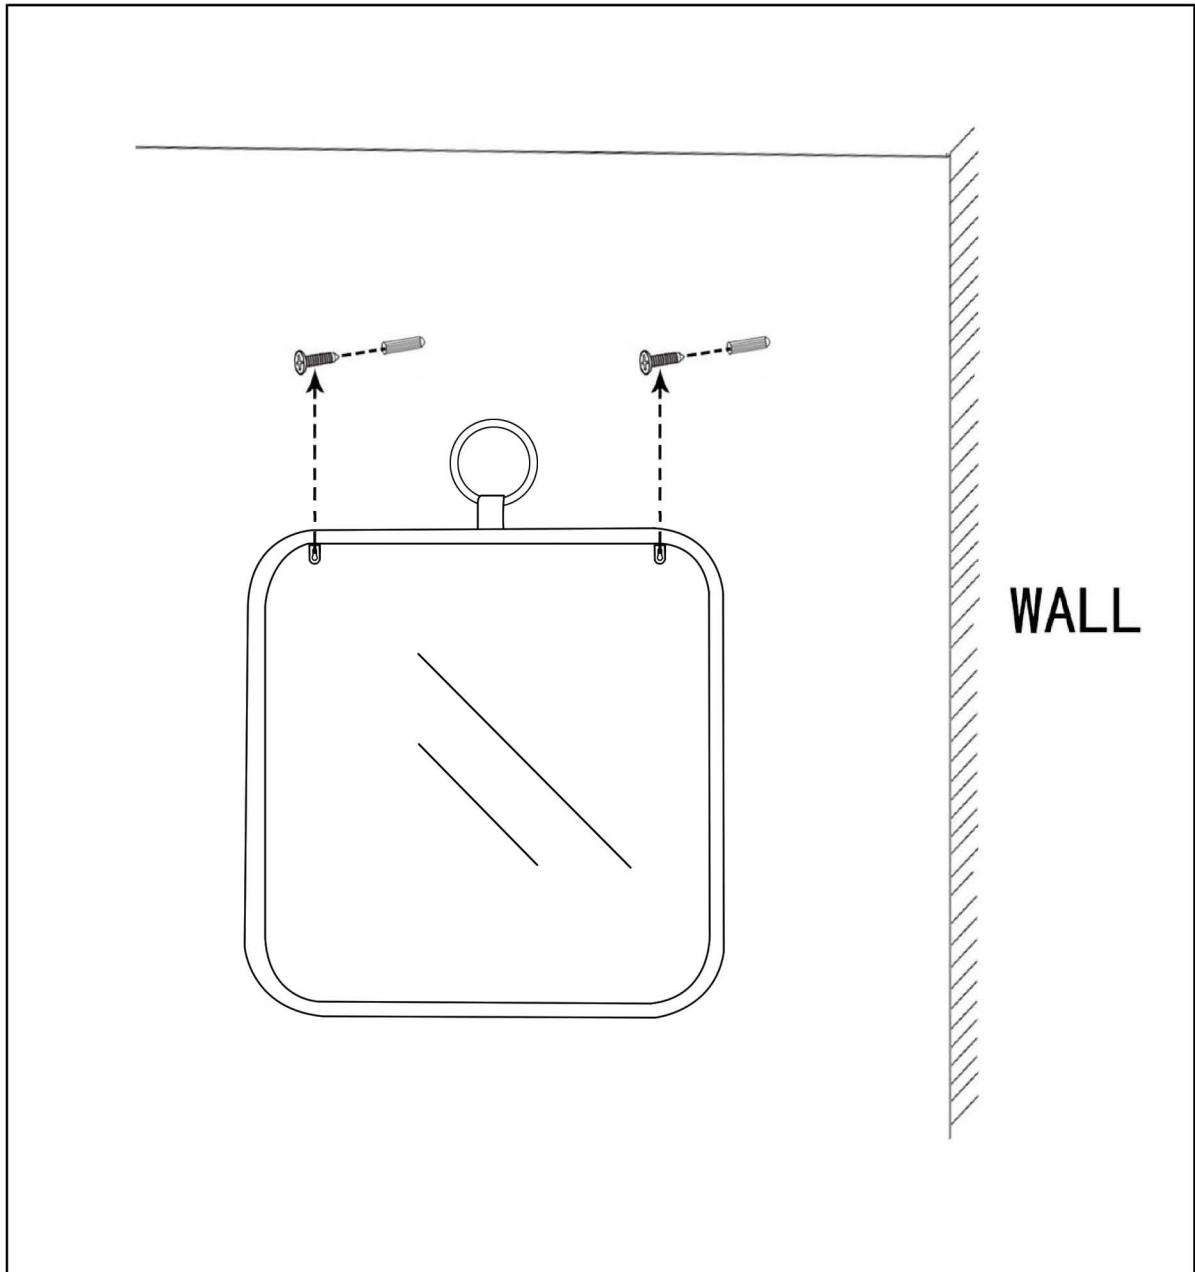

ASSEMBLY INSTRUCTION  
Panill Mirror, Brass, Metal  
82059662

\***Bloomingville**<sup>®</sup>  
-EVER CHANGING HOMES

# COMPONENT LIST

A-1PC

B-2PCS

C-2PCS

\***Bloomington**<sup>®</sup>  
-EVER CHANGING HOMES

INSTRUCTION  
Step 1

\***Bloomingville**<sup>®</sup>  
-EVER CHANGING HOMES