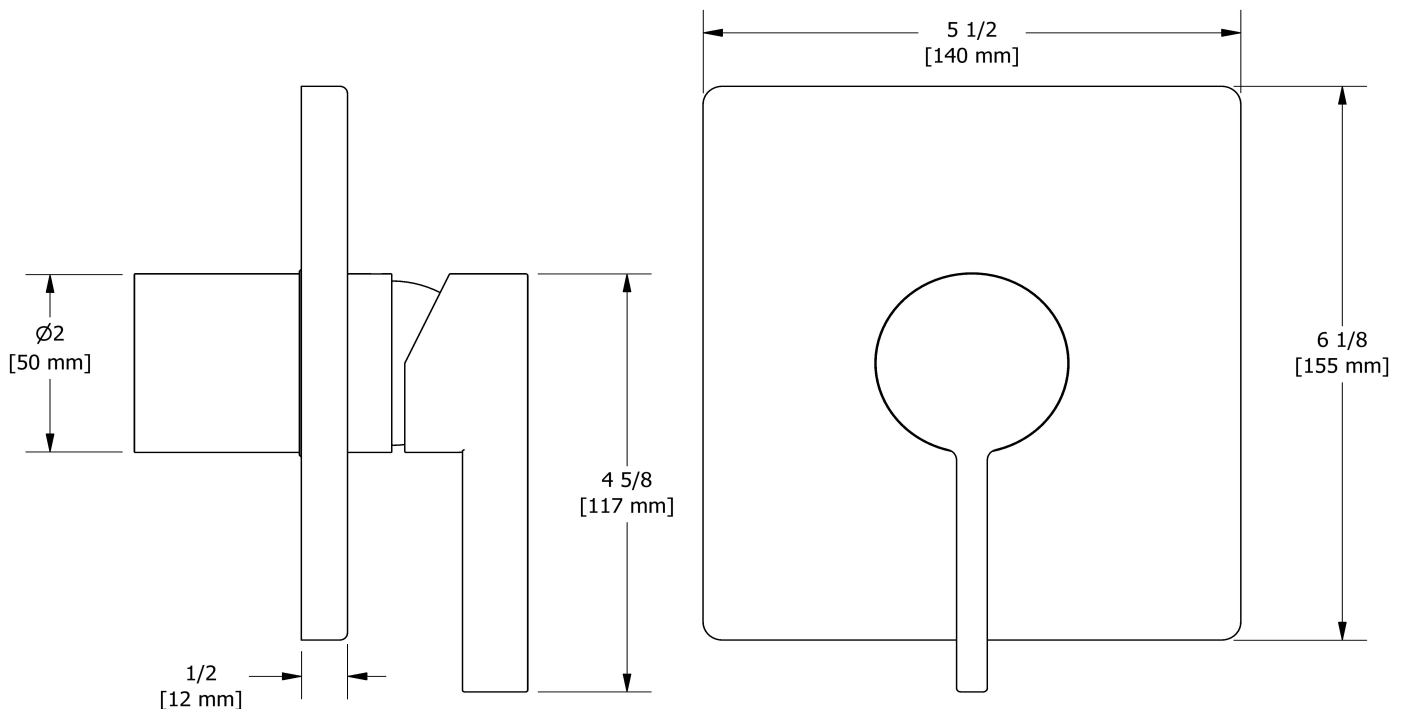

Garniture pour valve Type P (pression équilibrée)
TPFTQ51

Spécifications

Descriptions

- Double action : débit et contrôle de température
- Cartouche de céramique et balancier avec clapets anti-retour
- Garniture seule
- Commandez le brut R51, R51-SPEX ou R51-EX pour compléter

Couleur disponible

- C : Chrome

Débit disponible

- 22 L/min, 5.8 gpm (US) 60psi

Certifications

- CSA B125.1
- ASME A112.18.1
- ASSE 1016
- Approbation CMR248
- ADA

Les dimensions, les modèles et les finis présentés peuvent différer.

Service à la clientèle

Ontario, Ouest Canadien : 888-287-5354 Québec, Maritimes, États-Unis : 866-473-8442

Type P (pressure balance) valve trim
TPFTQ51

Specifications

Descriptions

- Double action: flow and temperature control
- Ceramic cartridge and balancing spool with check valves
- Trim only
- R51, R51-SPEX or R51-EX rough required to complete