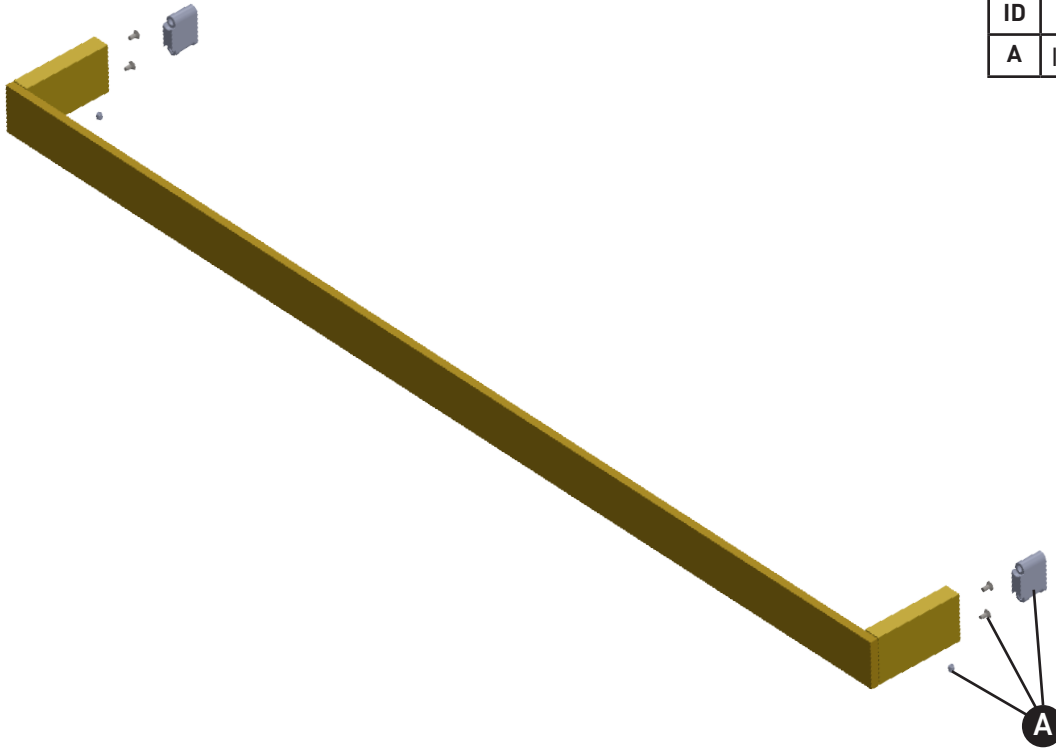

### QU103

Quartile™ 30" Towel Bar

ID	Kit Number	Finish
A	IBBQUHRDWR	N/A

\*Finish Determined by Suffix

Finish	Description
APC	Polished Chrome
PN	Polished Nickel
STN	Satin Nickel

For warranty or additional information, contact:

## ILLUSTRATIONS DES PIÈCES

### QU103

Porte-serviettes Quartile™ 30"

ID	Référence du kit	Finition
A	IBBQUHRDWR	N/A

**\*Finition déterminée par le Suffixe**

Finition	Description
APC	Laiton poli
PN	Nickel poli
STN	Nickel satiné

**Pour la garantie ou des informations supplémentaires, contactez:**