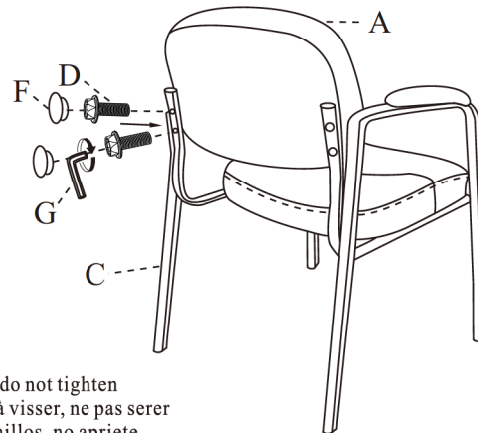

PART Pièce Pieza		Qty Qte. Ctd.
A		1
B		1
C		2
D		8
E		4
F		4
G		1

1

Start screws, do not tighten
Commencez à visser, ne pas serrer
Inicie los tornillos, no apriete

2

Start screws, do not tighten
Commencez à visser, ne pas serrer
Inicie los tornillos, no apriete

3

Set chair level on floor & tighten screws. If chair wobbles, loosen screws, re-level chair, then re-tighten screws.

Coloque la silla sobre el suelo, nivel y apriete los tornillos. Si la silla se tambalea, afloje los tornillos, volver a nivelar la silla, luego vuelva a apretar los tornillos.

Définir le niveau de la chaise sur le sol et serrer les vis. Si le Président vacille, desserrer la vis, remettre à niveau le fauteuil, puis resserrez les vis.

ATTENTION / ATTENTION / ATENCION

Make sure all bolts and screws are fully tightened before using chair. Lubricate all moving parts and tighten all bolts/screws every 6 month or whenever needed.