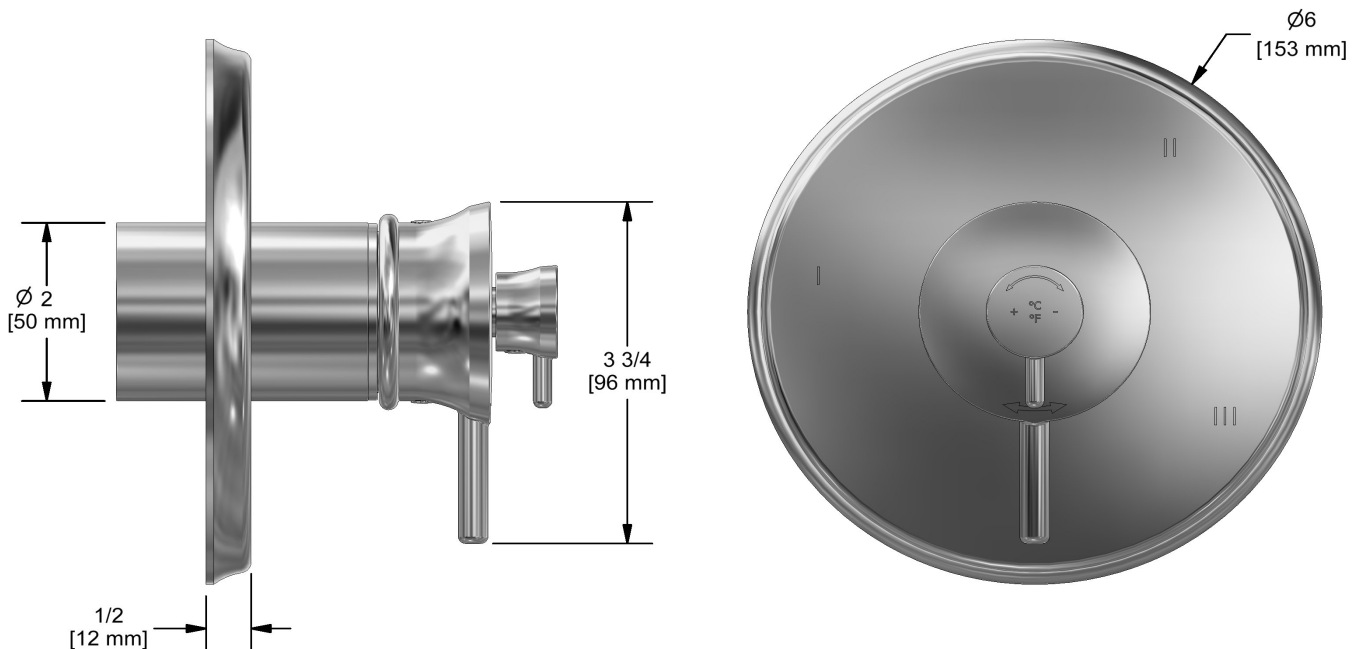

Les dimensions, les modèles et les finis présentés peuvent différer.

Garantie

Le produit **Riobel Inc.** que vous venez d'acquérir est couvert par une garantie À VIE limitée contre tout vice de fabrication sur les pièces et les finis chrome, PVS et noirs et toutes les pièces actives à partir de la date d'achat. Les autres finis, notamment les plastiques, sont garantis un an. Tous les composants électriques et électroniques sont couverts par une garantie limitée de 5 ans.

Service à la clientèle

Ontario, Ouest Canadien : 888-287-5354 Québec, Maritimes, États-Unis : 866-473-8442