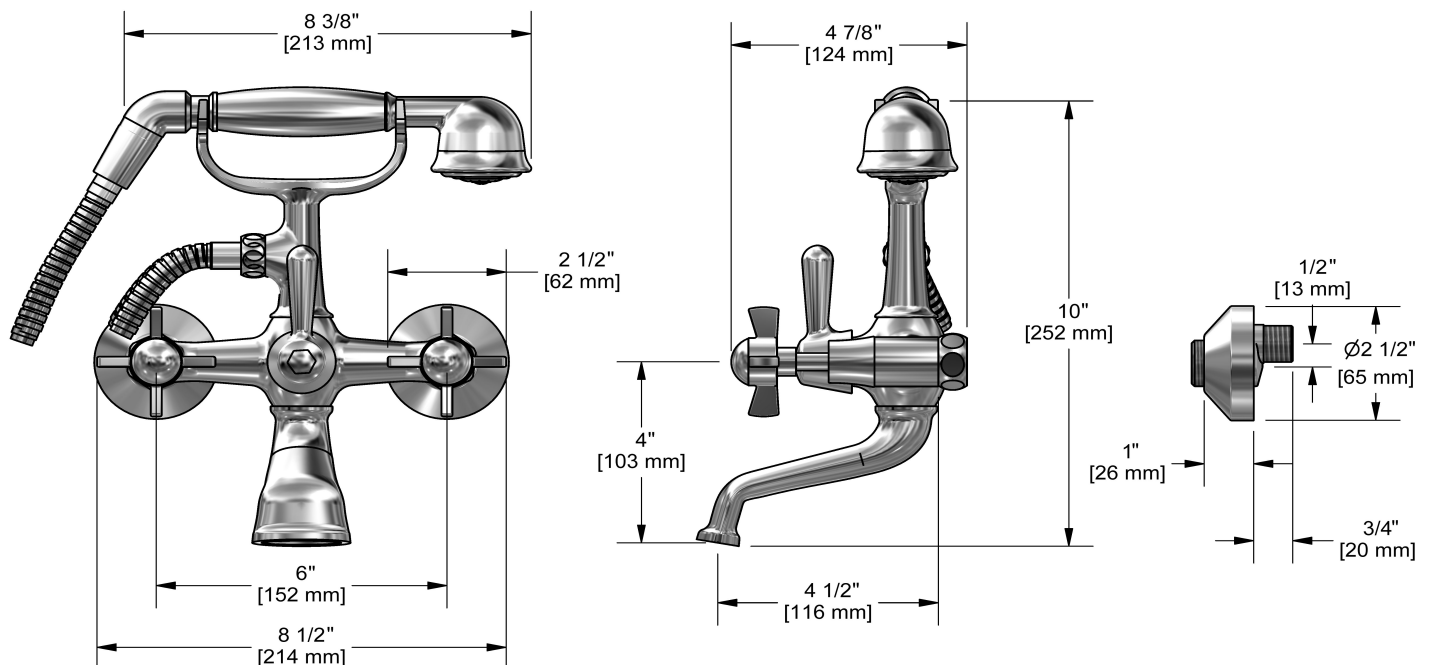

Riobel

Robinet de bain 6" avec douchette
RT06X

Spécifications

Descriptions

- Adaptateur excentrique 1/2" mâle X 3/4" mâle
- 2 clapets anti-retour
- Cartouche de céramique
- Douchette 1 jet
- Entrée d'eau G3/4" femelle

Couleurs disponible

- C : Chrome
- BN : Nickel brossé (PVS)
- PN : Nickel poli (PVS)

Débit disponible

- 44 L/min, 11.6 gpm (US) 60psi

Certifications

- CSA B125.1
- ASME A112.18.1
- Approbation CMR248
- ADA

Service à la clientèle

Ontario, Ouest Canadien : 888-287-5354 Québec, Maritimes, États-Unis : 866-473-8442

6" tub filler with hand shower
RT06X

Specifications

Descriptions

- 1/2" male X 3/4" male elbow adaptor
- 2 check valves
- Ceramic cartridge
- 1-jet hand shower
- G3/4" inlet female

Available colors

- C : Chrome
- BN : Brushed Nickel (PVD)
- PN : Polished Nickel (PVD)

Available flow

- 44 L/min, 11.6 gpm (US) 60psi

Certifications

- CSA B125.1
- ASME A112.18.1
- CMR248 Approval
- ADA

Sizes, models and finishes may differ from those presented.