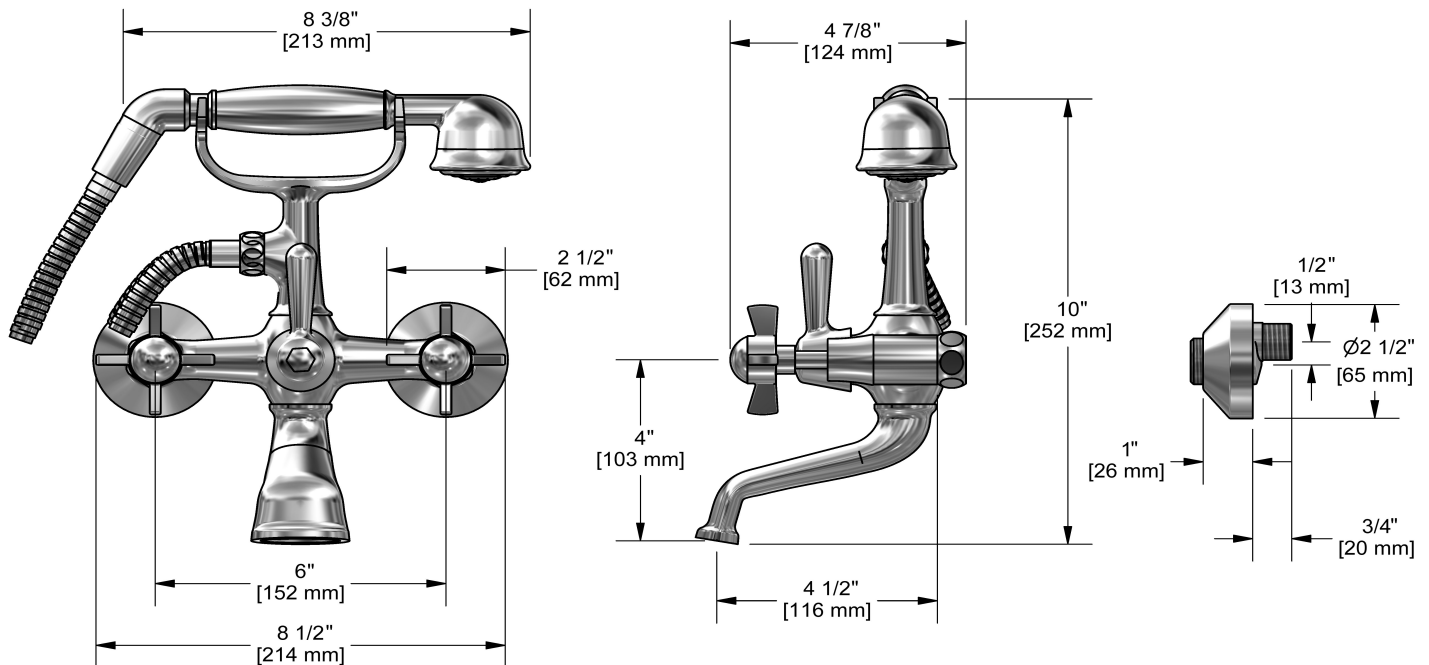

Riobel

Robinet de bain 6" avec douchette
RT06X

Spécifications

Descriptions

- Adaptateur excentrique 1/2" mâle X 3/4" mâle
- 2 clapets anti-retour
- Cartouche de céramique
- Douchette 1 jet
- Entrée d'eau G3/4" femelle

Service à la clientèle

Ontario, Ouest Canadien : 888-287-5354 Québec, Maritimes, États-Unis : 866-473-8442

6" tub filler with hand shower
RT06X

Specifications

Descriptions

- 1/2" male X 3/4" male elbow adaptor
- 2 check valves
- Ceramic cartridge
- 1-jet hand shower
- G3/4" inlet female

Available colors

- C : Chrome
- BN : Brushed Nickel (PVD)
- PN : Polished Nickel (PVD)

Available flow

- 44 L/min, 11.6 gpm (US) 60psi

Certifications

- CSA B125.1
- ASME A112.18.1
- CMR248 Approval
- ADA

Sizes, models and finishes may differ from those presented.