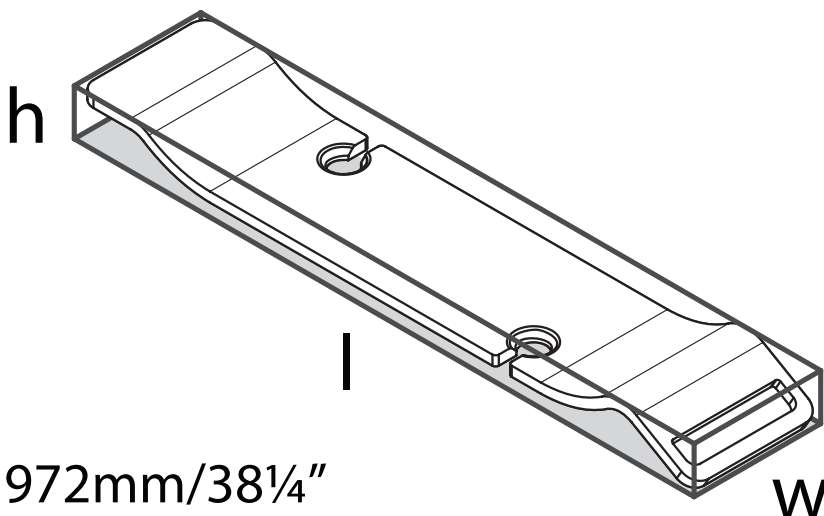

$$l = 972\text{mm}/38\frac{1}{4}"$$

$$w = 200\text{mm}/7\frac{7}{8}"$$

$$h = 73\text{mm}/2\frac{7}{8}"$$

For warranty or additional information, contact:

U.S.A.
houseofrohl.com/support
1-800-777-9762

QUEBEC / MARITIMES / WESTERN CANADA
QUÉBEC / MARITIMES / OUEST CANADIEN
QUEBEC / MARITIMOS / CANADA OCCIDENTAL
houseofrohl.ca/support
1-866-473-8442

ONTARIO
houseofrohl.ca/support
1-800-287-5354