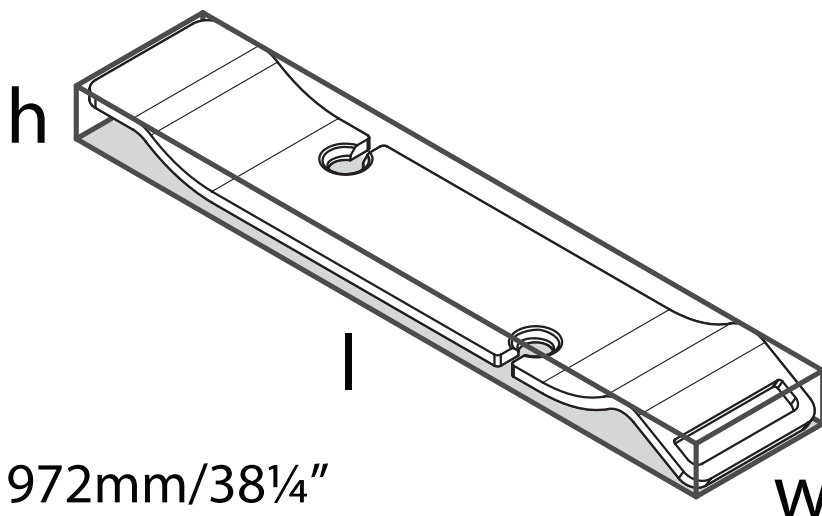

$$l = 972\text{mm}/38\frac{1}{4}''$$

$$w = 200\text{mm}/7\frac{7}{8}''$$

$$h = 73\text{mm}/2\frac{7}{8}''$$

For warranty or additional information, contact:

U.S.A.
houseofrohl.com/support
1-800-777-9762

QUEBEC / MARITIMES / WESTERN CANADA
QUÉBEC / MARITIMES / OUEST CANADIEN
QUEBEC / MARITIMOS / CANADA OCCIDENTAL
houseofrohl.ca/support
1-866-473-8442

ONTARIO
houseofrohl.ca/support
1-800-287-5354