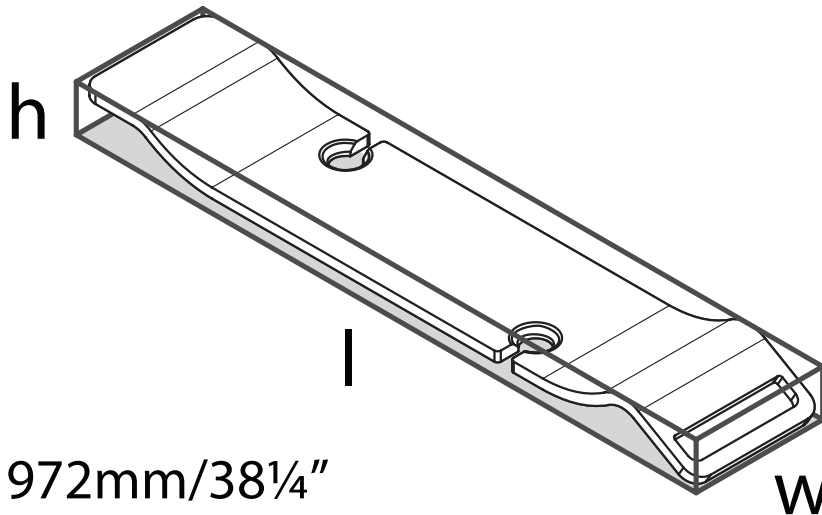

SPECIFICATIONS

DESCRIPTION

- Contemporary bathtub rack in either Oak, Walnut or White finish
- Integrated wine glass holders add functionality to the bathtub
- Compatible with the following Victoria + Albert® bathtubs:
Amalfi, Amiata, Barcelona, Barcelona 2, Corvara™, Edge, Elwick, ios, Napoli, Radford, Terrassa and Toulouse
- Will fit freestanding bathtubs with a side-to-side width between 30 3/8" (77.15 cm) and 33" (83.82 cm)

Tombolo 10 Bathtub Rack

MODEL: TOM-10

$l = 972\text{mm}/38\frac{1}{4}"$

$w = 200\text{mm}/7\frac{7}{8}"$

$h = 73\text{mm}/2\frac{7}{8}"$

For warranty or additional information, contact:

U.S.A.
houseofrohl.com/support
1-800-777-9762

DESCRIPTION

- Pont de baignoire contemporain en fini chêne (OAK), noyer (WAL) ou blanc(WHT)
- Les porte-verres de vin intégrés ajoutent de la fonctionnalité à la baignoire
- Compatible avec les baignoires Amalfi, Amiata, Amiata 1, Barcelona, Barcelona 1, Barcelona 2, Barcelona 3, Edge, Elwick, ionian, ios, Napoli, Radford, Terrassa, Toulouse et Toulouse 1.
- Mesure entre 30 3/8" (77.15 cm) and 33" (83.82 cm) de long

Pont de baignoire Tomolo 10

MODÈLES: TOM-10

$$l = 972\text{mm}/38\frac{1}{4}''$$

$$w = 200\text{mm}/7\frac{7}{8}''$$

$$h = 73\text{mm}/2\frac{7}{8}''$$

For warranty or additional information, contact:

U.S.A.
houseofrohl.com/support
1-800-777-9762