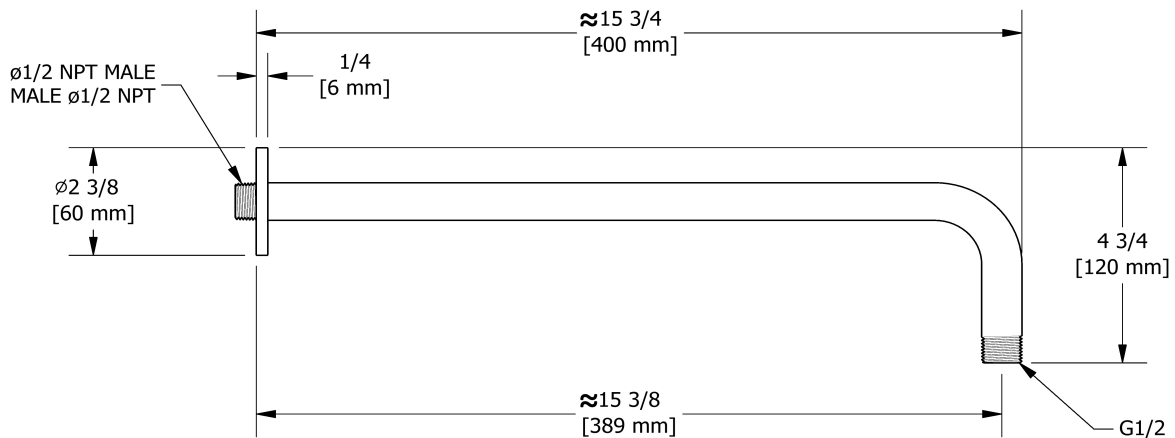

Sizes, models and finishes may differ from those presented.

Warranty

This **Riobel Inc.** product you have purchased carries a Limited Lifetime Warranty on the chrome, PVD finish, blacks and all working parts and is guaranteed from the initial purchase date against all manufacturing defects. All other finishes, including plastic components, are guaranteed for one year. All electric and/or electronic parts are covered by a 5-year limited warranty.

Customer Service

Ontario, West Canada : 888-287-5354 Quebec, Maritimes, United States : 866-473-8442

2020.11.24