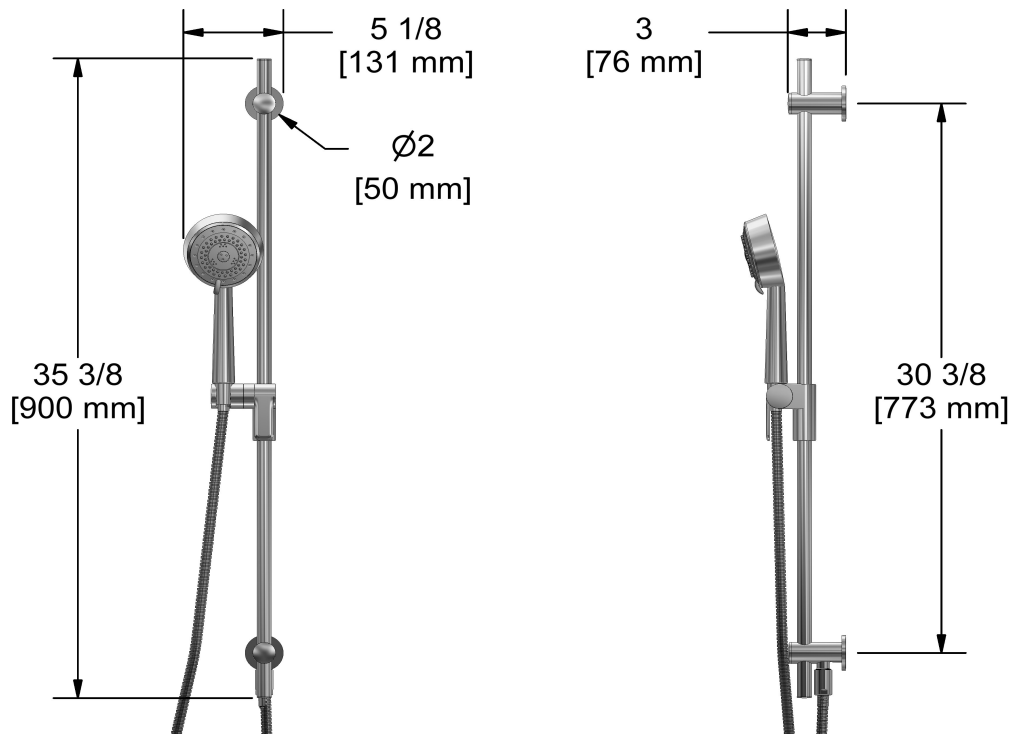

Certifications

- CSA B125.1
- ASME A112.18.1
- CMR248 Approval

UPC®

Sizes, models and finishes may differ from those presented.

Warranty

This **Riobel Inc.** product you have purchased carries a Limited Lifetime Warranty on the chrome, PVD finish, blacks and all working parts and is guaranteed from the initial purchase date against all manufacturing defects. All other finishes, including plastic components, are guaranteed for one year. All electric and/or electronic parts are covered by a 5-year limited warranty.

Customer Service

Ontario, West Canada : 888-287-5354 Quebec, Maritimes, United States : 866-473-8442

2020.11.24