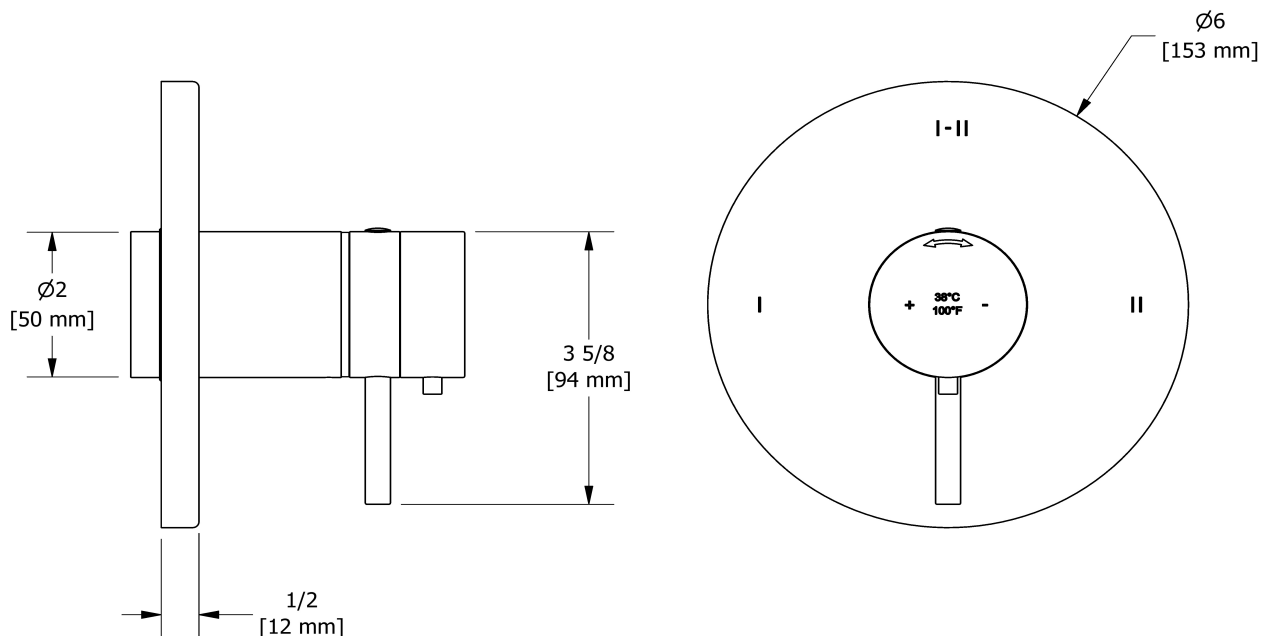

Certifications

- CSA B125.1
- ASME A112.18.1
- ASSE 1016
- Approbation CMR248
- ADA