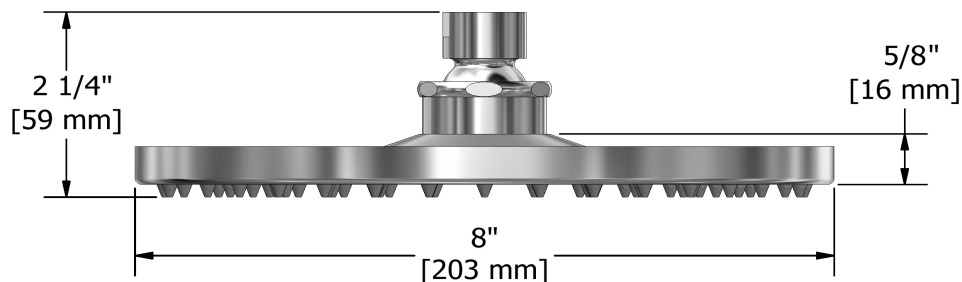

Les dimensions, les modèles et les finis présentés peuvent différer.

Garantie

Le produit **Riobel Inc.** que vous venez d'acquérir est couvert par une garantie À VIE limitée contre tout vice de fabrication sur les pièces et les finis chrome, PVS et noirs et toutes les pièces actives à partir de la date d'achat. Les autres finis, notamment les plastiques, sont garantis un an. Tous les composants électriques et électroniques sont couverts par une garantie limitée de 5 ans.

Service à la clientèle

Ontario, Ouest Canadien : 888-287-5354 Québec, Maritimes, États-Unis : 866-473-8442

2020.11.24