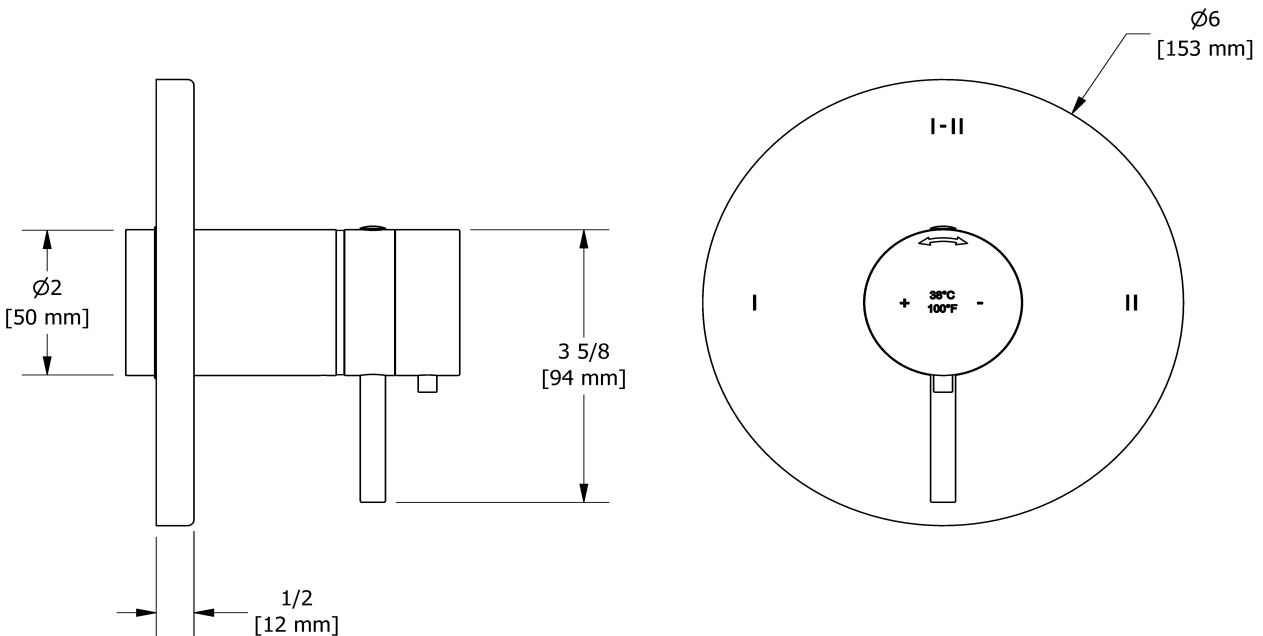

Certifications

- CSA B125.1
- ASME A112.18.1
- ASSE 1016
- CMR248 Approval
- ADA