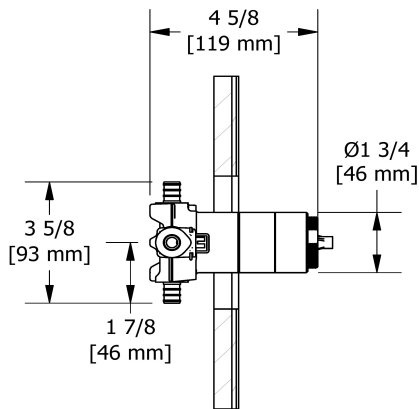

Certifications

- CSA B125.1
- ASME A112.18.1
- ASSE 1016
- CMR248 Approval

UPC®