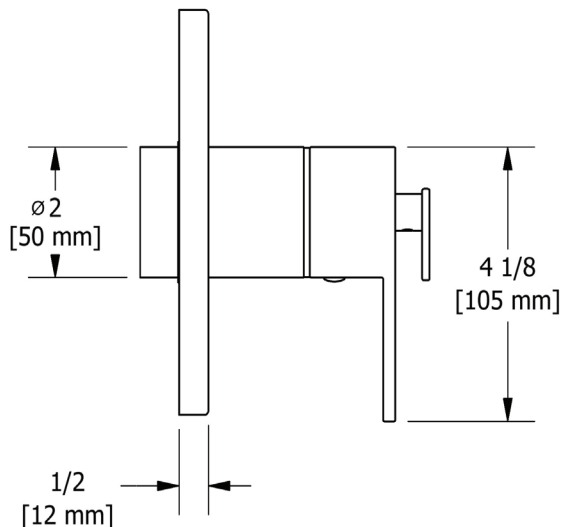

For warranty or additional information, contact:

U.S.A.
houseofrohl.com/support
1-800-777-9762

QUEBEC / MARITIMES / WESTERN CANADA
QUÉBEC / MARITIMES / OUEST CANADIEN
QUEBEC / MARITIMOS / CANADA OCCIDENTAL
houseofrohl.ca/support
1-866-473-8442

ONTARIO
houseofrohl.ca/support
1-800-287-5354