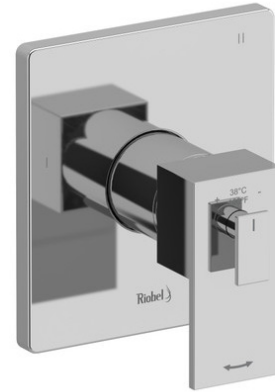

SPÉCIFICATIONS

DESCRIPTION

- Combine à la fois les technologies thermostatiques et pression équilibrée
- Contrôle de la température "Réglez-le et oubliez-le"
- Temp. & contrôle du volume avec déviateur
- 3 fonctions dédiées et 2 fonctions partagées
- R45 Brut de valve vendu séparément

DEBITS DISPONIBLES

- 24 L/min, 6.3 gpm (US) 60psi

CERTIFICATION

- CSA B125.1 / ASME A112.18.1
- ASSE 1016
- ADA

GARANTIE

- La plupart des produits ou pièces comportent des « garanties limitées » contre les défauts de fabrication. Pour les clients américains, veuillez visiter houseofrohl.com/support et pour les clients canadiens, veuillez visiter houseofrohl.ca/support pour la garantie complète du produit et du fini.

Kubik™

Garniture pour valve 3 voies coaxiale Type T/P
(thermostatique/pression équilibrée)

MODÈLES: TUS45

UPC® ADA