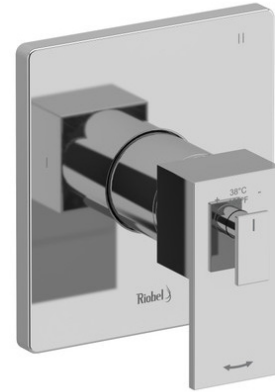

SPECIFICATIONS

DESCRIPTION

- Combines both thermostatic and pressure balance technologies
- "Set it and forget it" temperature control
- Temperature and volume control with diverter
- 3 dedicated functions and 2 shared functions
- R45 Rough-in valve sold separately
- Extension kits available, 1 1/4" EXT45KIT114 and 3/4" EXT45KIT34

Kubik™

1/2" Therm & Pressure Balance Trim With 5 Functions

MODEL: TUS45

UPC® ADA 

For warranty or additional information, contact:

U.S.A.
houseofrohl.com/support
1-800-777-9762

QUEBEC / MARITIMES / WESTERN CANADA
QUÉBEC / MARITIMES / OUEST CANADIEN
QUEBEC / MARITIMOS / CANADA OCCIDENTAL
houseofrohl.ca/support
1-866-473-8442

DESCRIPCIÓN

- Combina tecnologías termostáticas y de presión equilibrada
- Control de temperatura "Configúralo y olvídaló"
- Temporal. y control de volumen con desviador
- 3 funciones dedicadas y 2 funciones compartidas
- La válvula R45 Raw se vende por separado