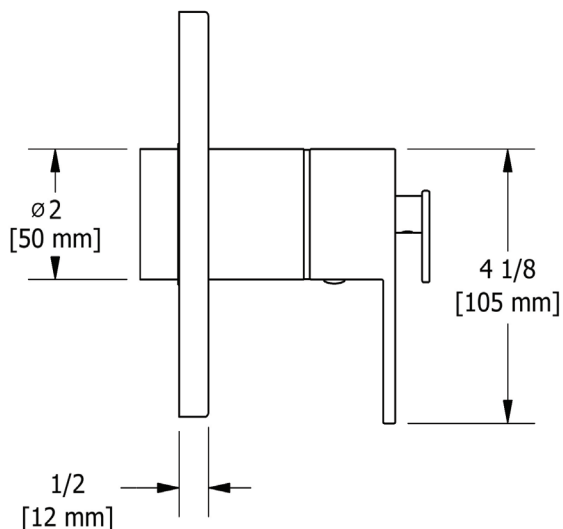

For warranty or additional information, contact:

U.S.A.
houseofrohl.com/support
1-800-777-9762

QUEBEC / MARITIMES / WESTERN CANADA
QUÉBEC / MARITIMES / OUEST CANADIEN
QUEBEC / MARITIMOS / CANADA OCCIDENTAL
houseofrohl.ca/support
1-866-473-8442

ONTARIO
houseofrohl.ca/support
1-800-287-5354