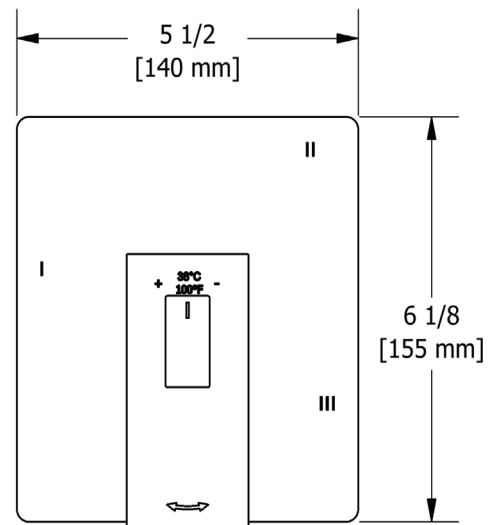

For warranty or additional information, contact:

U.S.A.
houseofrohl.com/support
1-800-777-9762

QUEBEC / MARITIMES / WESTERN CANADA
QUÉBEC / MARITIMES / OUEST CANADIEN
QUEBEC / MARITIMOS / CANADA OCCIDENTAL
houseofrohl.ca/support
1-866-473-8442

ONTARIO
houseofrohl.ca/support
1-800-287-5354