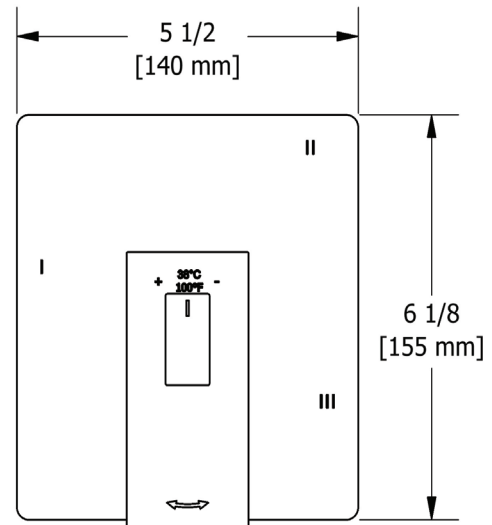

For warranty or additional information, contact:

U.S.A.
houseofrohl.com/support
1-800-777-9762

QUEBEC / MARITIMES / WESTERN CANADA
QUÉBEC / MARITIMES / OUEST CANADIEN
QUEBEC / MARITIMOS / CANADA OCCIDENTAL
houseofrohl.ca/support
1-866-473-8442

ONTARIO
houseofrohl.ca/support
1-800-287-5354