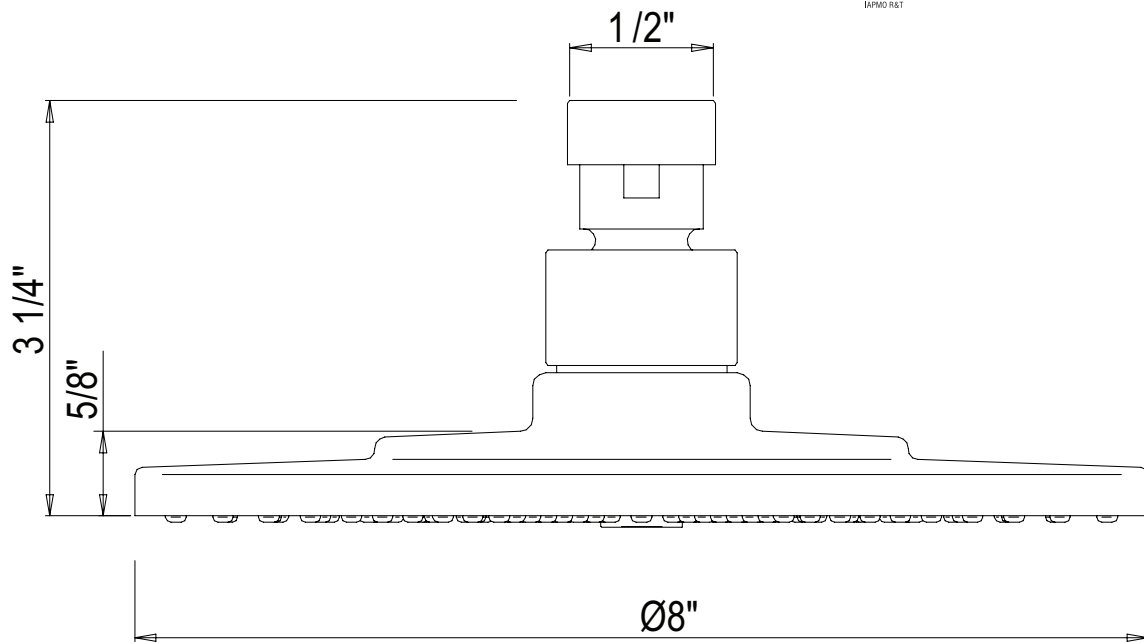

For warranty or additional information, contact:

U.S.A.
houseofrohl.com/support
1-800-777-9762

QUEBEC / MARITIMES / WESTERN CANADA
QUÉBEC / MARITIMES / OUEST CANADIEN
QUEBEC / MARITIMOS / CANADA OCCIDENTAL
houseofrohl.ca/support
1-866-473-8442

ONTARIO
houseofrohl.ca/support
1-800-287-5354