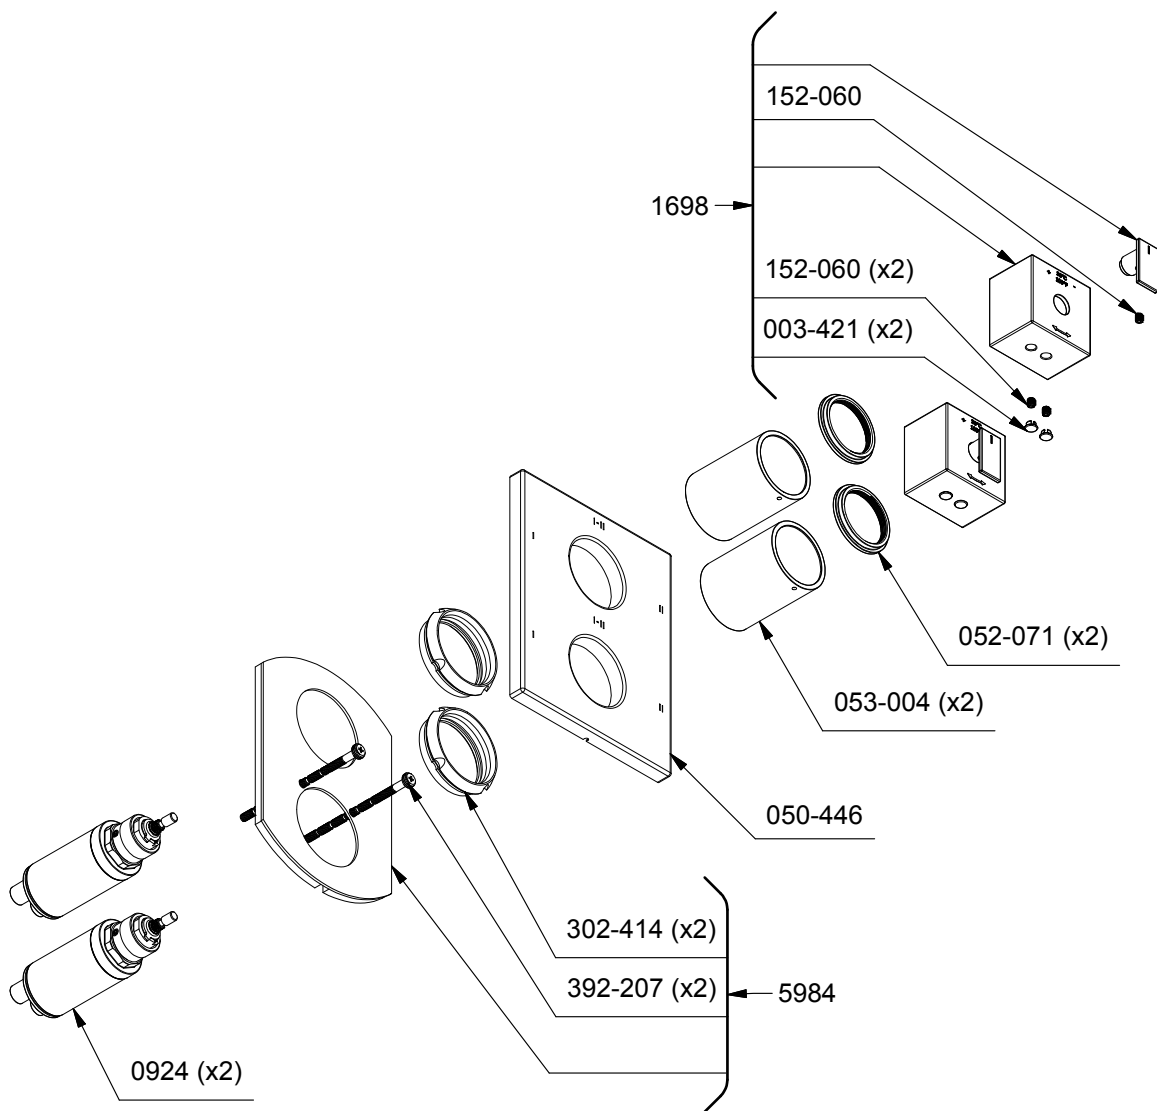

Brut de valve double coaxiale 4 voies, Type T/P

Rough / Brute
de valve
R46

Type T/P 4-way double coaxial valve rough

www.riobel.ca

*Les dimensions, les modèles et les finis présentés peuvent différer. / Sizes, models and finishes may differ from those presented.

R46-EXP

Rev:00

2015-12-21

OUTIL/TOOL

505-025 (2.5 mm)

*Les dimensions, les modèles et les finis présentés peuvent différer. / Sizes, models and finishes may differ from those presented.