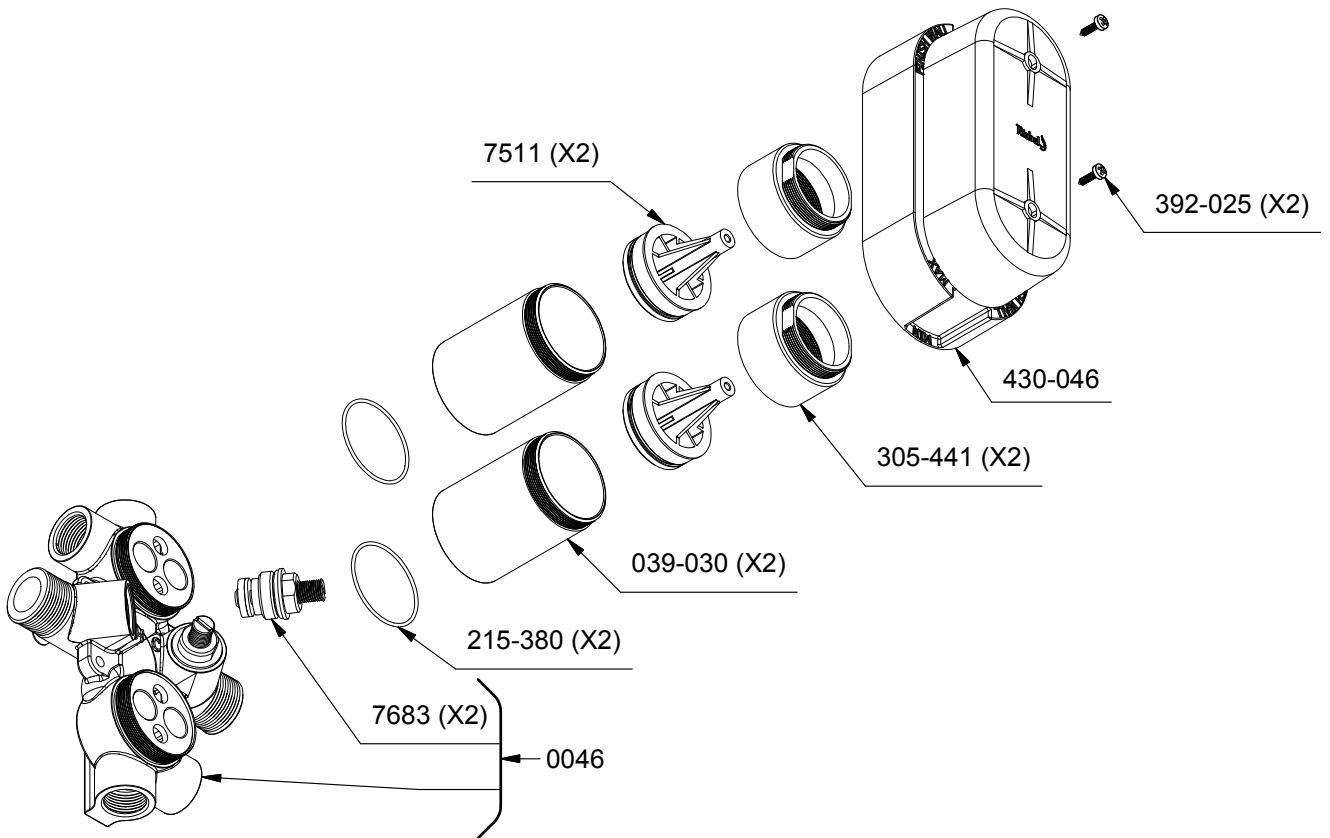

Brut de valve double coaxiale 4 voies, Type T/P

Rough / Brute
de valve
R46

Type T/P 4-way double coaxial valve rough

www.riobel.ca

*Les dimensions, les modèles et les finis présentés peuvent différer. / Sizes, models and finishes may differ from those presented.

R46-EXP

Rev:00

2015-12-21

OUTIL/TOOL

505-025 (2.5 mm)

*Les dimensions, les modèles et les finis présentés peuvent différer. / Sizes, models and finishes may differ from those presented.