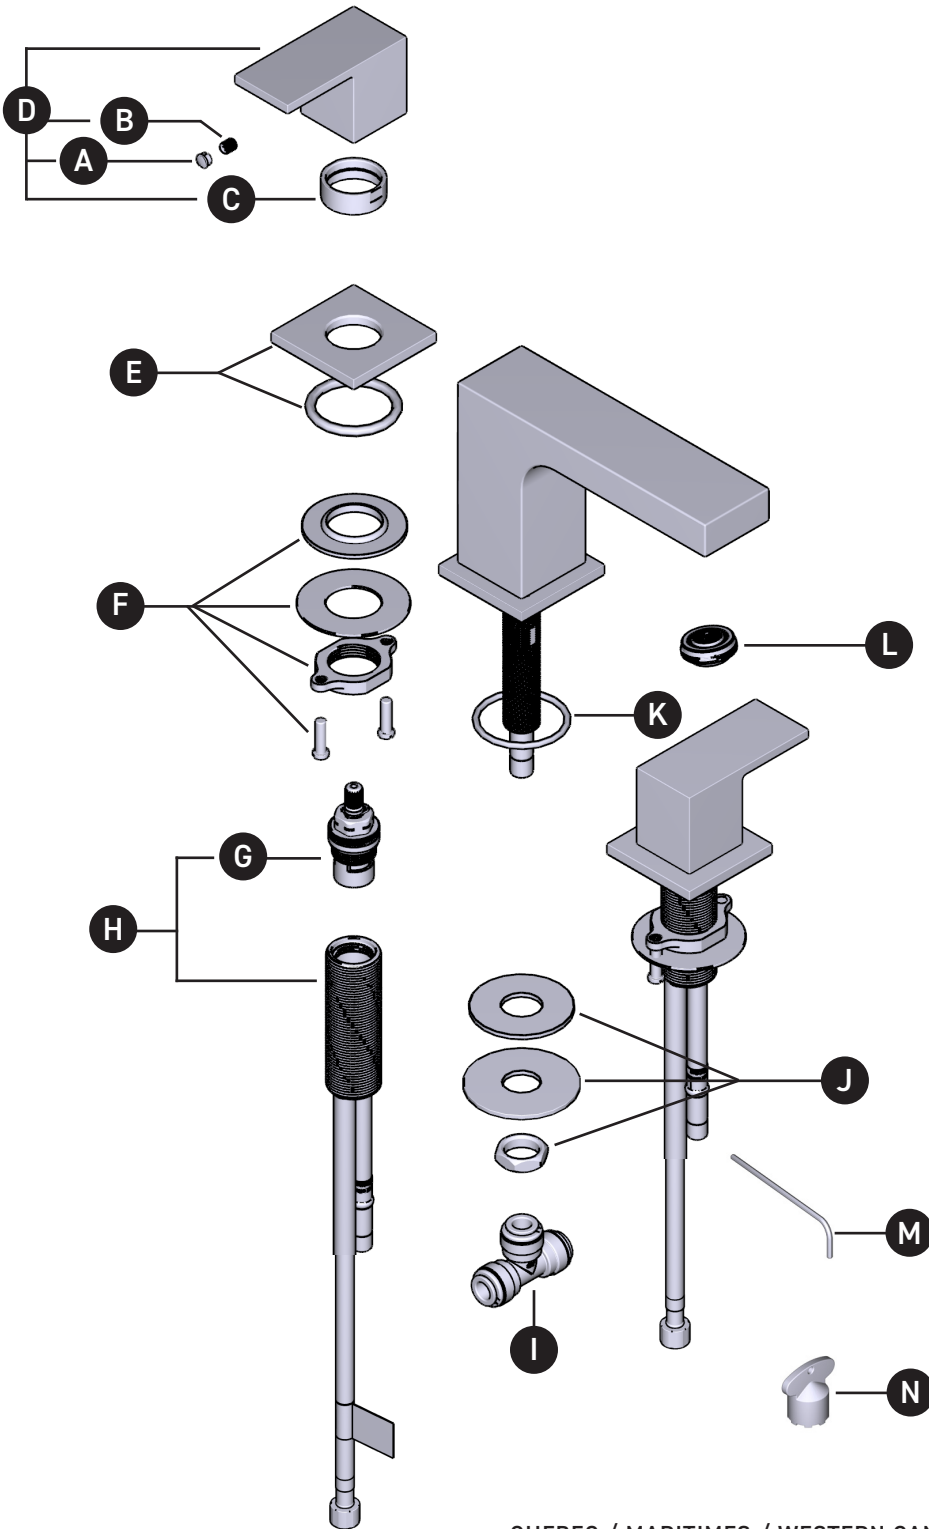

Illustrated Parts

US08

8" Lavatory Faucet

ORDER BY PART NUMBER

ID	Kit Number	Finish
*A	S003-030	See below
B	152-050	N/A
*C	S305-049	See below
*D	1505	See below
*E	2601	See below
F	S7-460	N/A
G	S401-079 (Hot) S401-080 (Cold)	N/A
H	S0-502-B (Cold) S0-502-R (Hot)	N/A
I	S7-328	N/A
J	S7-435	N/A
K	225-370	N/A
L	S6-639-15 (1.5gpm / 5.7l/min)	N/A
	S6-639-12 (1.2gpm / 4.6l/min)	N/A
	S6-639-10 (1.0gpm / 3.8l/min)	N/A
	S6-639-05 (0.5gpm / 1.9l/min)	N/A
M	S505-025 (2.5mm)	N/A
N	S500-033	N/A

ONTARIO
HOUSEOFROHL.CA
1-888-287-5354

A DISTINCTIVE MEMBER OF THE HOUSE OF ROHL
UN MEMBRE DISTINCTIF DE HOUSE OF ROHL
MIEMBRO DISTINTIVO DE LA FAMILIA HOUSE OF ROHL

US08

Robinet de lavabo 8"

VEUILLEZ EFFECTUER VOTRE COMMANDE PAR N° DE PIÈCE