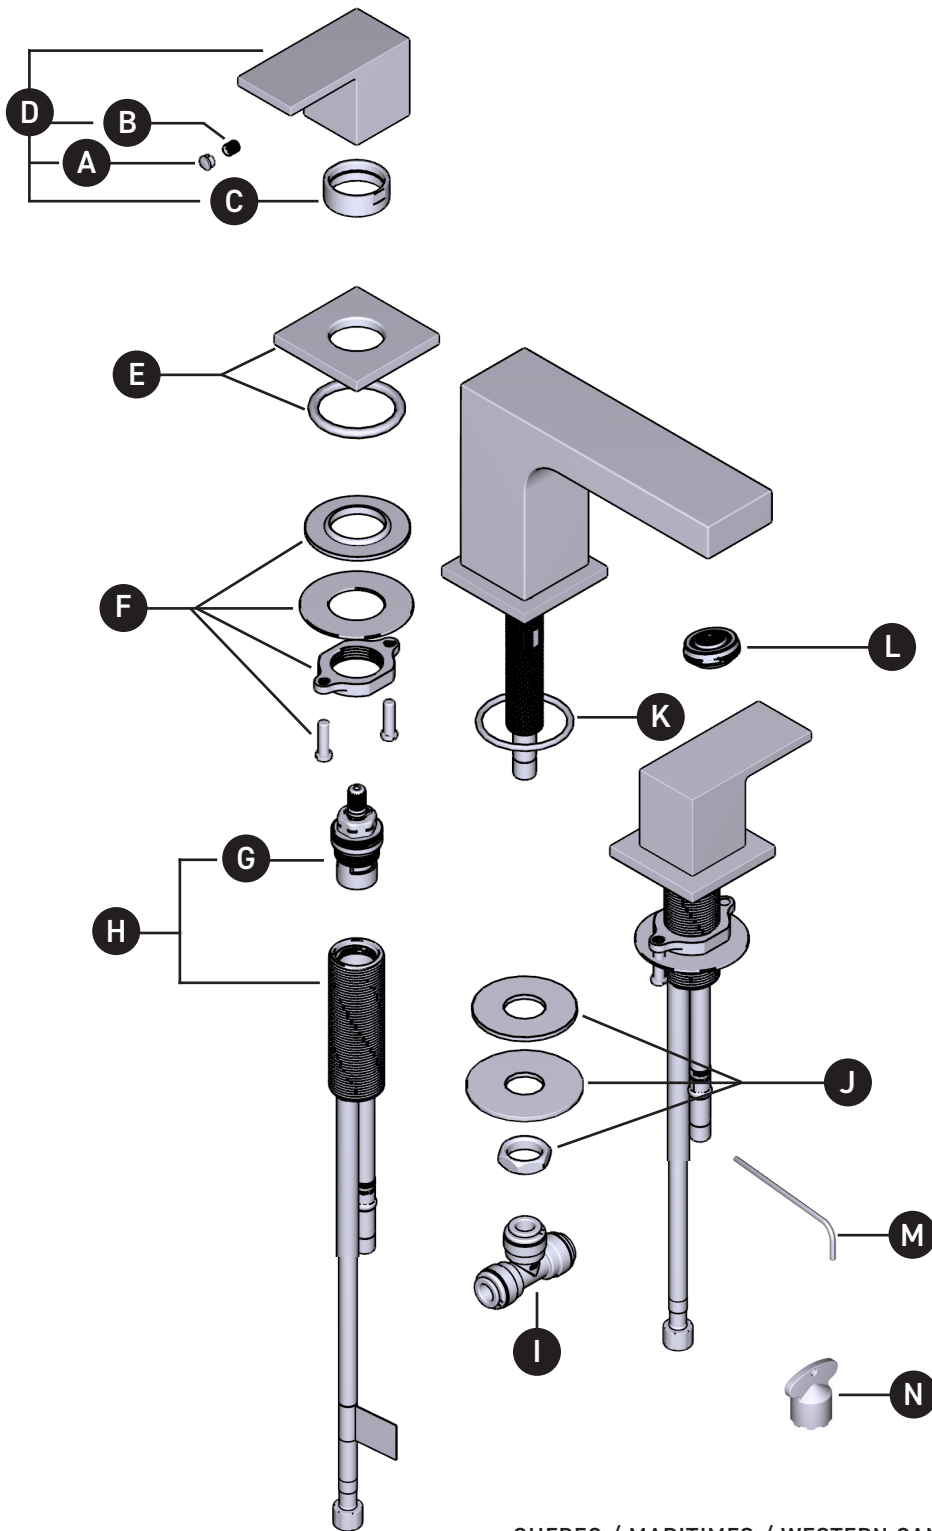

Illustrated Parts

US08

8" Lavatory Faucet

ORDER BY PART NUMBER

ID	Kit Number	Finish
*A	S003-030	See below
B	152-050	N/A
*C	S305-049	See below
*D	1505	See below
*E	2601	See below
F	S7-460	N/A
G	S401-079 (Hot) S401-080 (Cold)	N/A
H	S0-502-B (Cold) S0-502-R (Hot)	N/A
I	S7-328	N/A
J	S7-435	N/A
K	225-370	N/A
L	S6-639-15 (1.5gpm / 5.7l/min)	N/A
	S6-639-12 (1.2gpm / 4.6l/min)	N/A
	S6-639-10 (1.0gpm / 3.8l/min)	N/A
	S6-639-05 (0.5gpm / 1.9l/min)	N/A
M	S505-025 (2.5mm)	N/A
N	S500-033	N/A

ONTARIO
HOUSEOFROHL.CA
1-888-287-5354

A DISTINCTIVE MEMBER OF THE HOUSE OF ROHL
UN MEMBRE DISTINCTIF DE HOUSE OF ROHL
MIEMBRO DISTINTIVO DE LA FAMILIA HOUSE OF ROHL

US08

Robinet de lavabo 8"

VEUILLEZ EFFECTUER VOTRE COMMANDE PAR N° DE PIÈCE