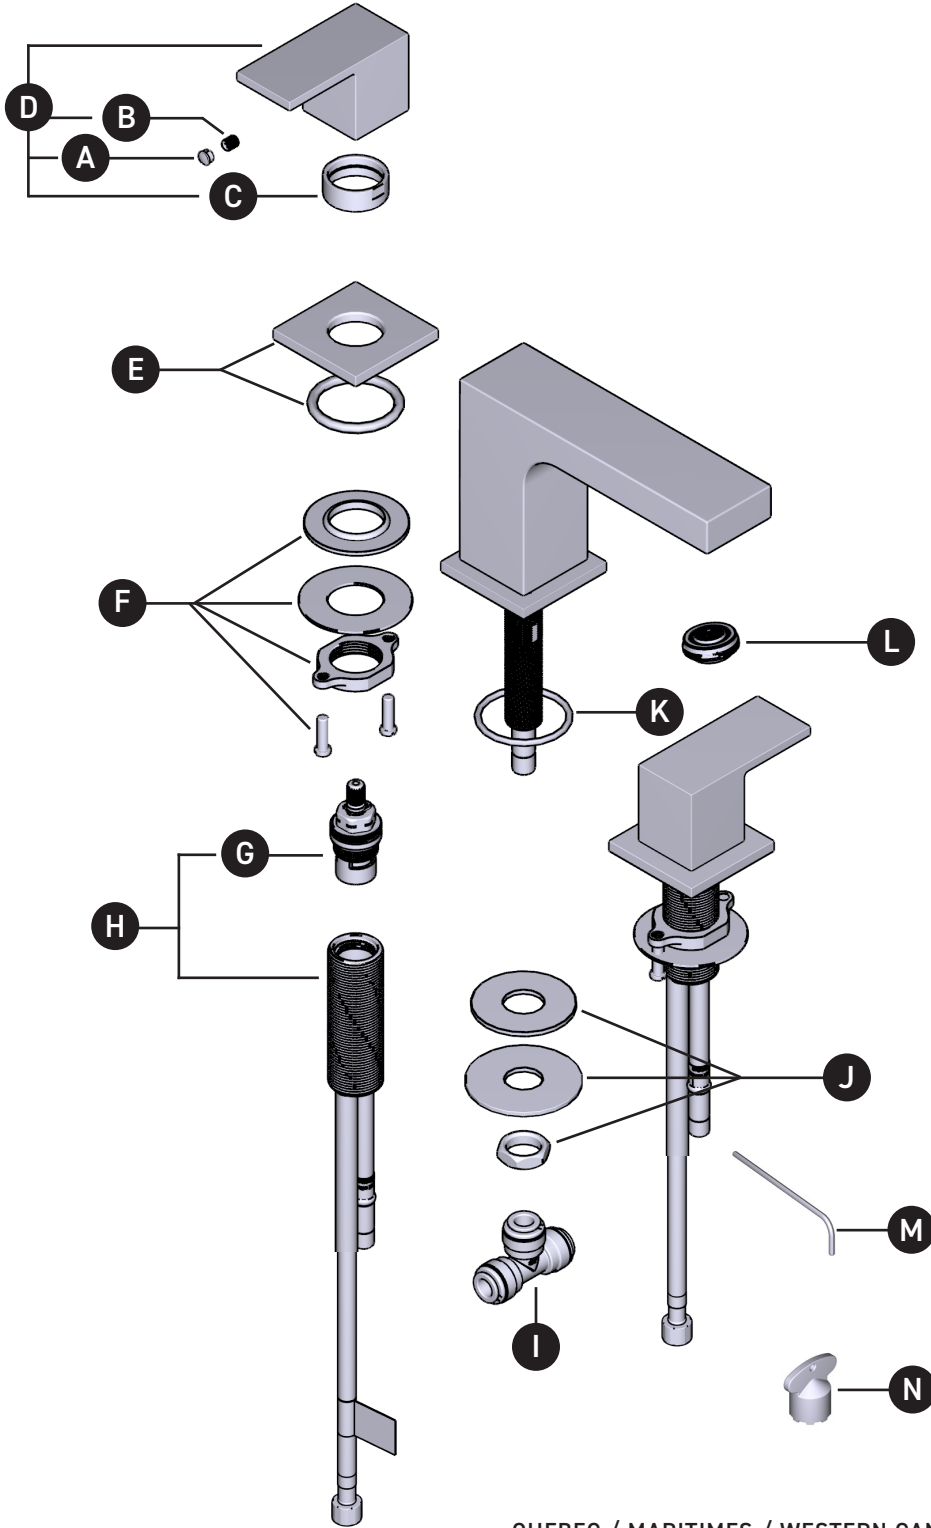

ORDENAR POR NÚMERO DE PIEZA

Nº de ident.	Nº de kit	Acabado
*A	S003-030	Ver a continuación
B	152-050	N/A
*C	S305-049	Ver a continuación
*D	1505	Ver a continuación
*E	2601	Ver a continuación
F	S7-460	N/A
G	S401-079 (Caliente)	N/A
	S401-080 (Frío)	N/A
H	S0-502-B (Frío)	N/A
	S0-502-R (Caliente)	N/A
I	S7-328	N/A
J	S7-435	N/A
K	225-370	N/A
L	S6-639-15 (1.5gpm / 5.7l/min)	N/A
	S6-639-12 (1.2gpm / 4.6l/min)	N/A
	S6-639-10 (1.0gpm / 3.8l/min)	N/A
	S6-639-05 (0.5gpm / 1.9l/min)	N/A
M	S505-025 (2.5mm)	N/A
N	S500-033	N/A

*Acabado determinado por Suffix

Acabado	Descripción
C	Cromo

U.S.A.
HOUSEOFROHL.COM
1-800-777-9762

QUEBEC / MARITIMES / WESTERN CANADA
QUÉBEC / MARITIMES / OUEST CANADIEN
QUEBEC / MARITIMOS / CANADA OCCIDENTAL
HOUSEOFROHL.CA
1-866-473-8442

ONTARIO
HOUSEOFROHL.CA
1-888-287-5354

A DISTINCTIVE MEMBER OF THE HOUSE OF ROHL
UN MEMBRE DISTINCTIF DE HOUSE OF ROHL
MIEMBRO DISTINTIVO DE LA FAMILIA HOUSE OF ROHL