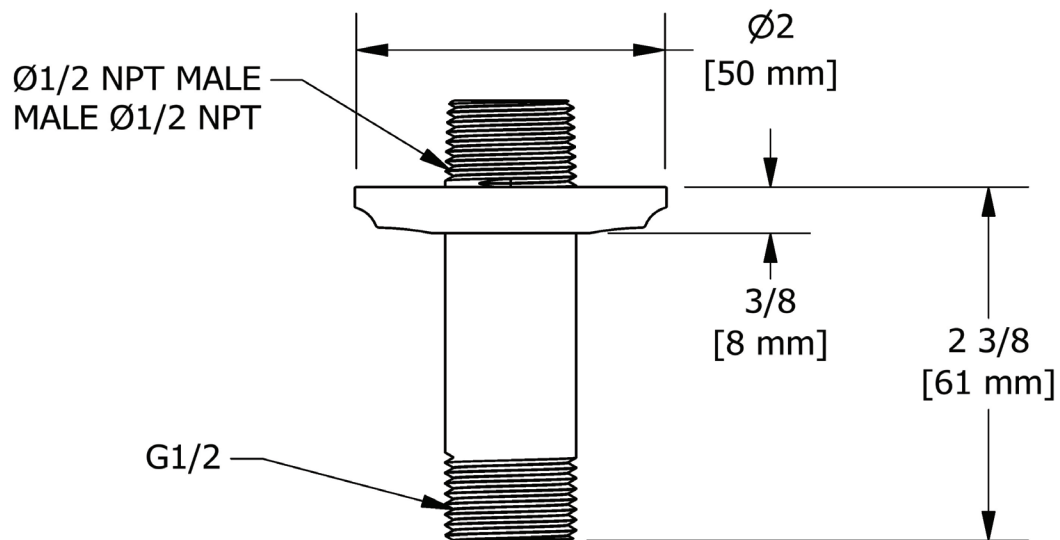

For warranty or additional information, contact:

U.S.A.
houseofrohl.com/support
1-800-777-9762

QUEBEC / MARITIMES / WESTERN CANADA
QUÉBEC / MARITIMES / OUEST CANADIEN
QUEBEC / MARITIMOS / CANADA OCCIDENTAL
houseofrohl.ca/support
1-866-473-8442

ONTARIO
houseofrohl.ca/support
1-800-287-5354