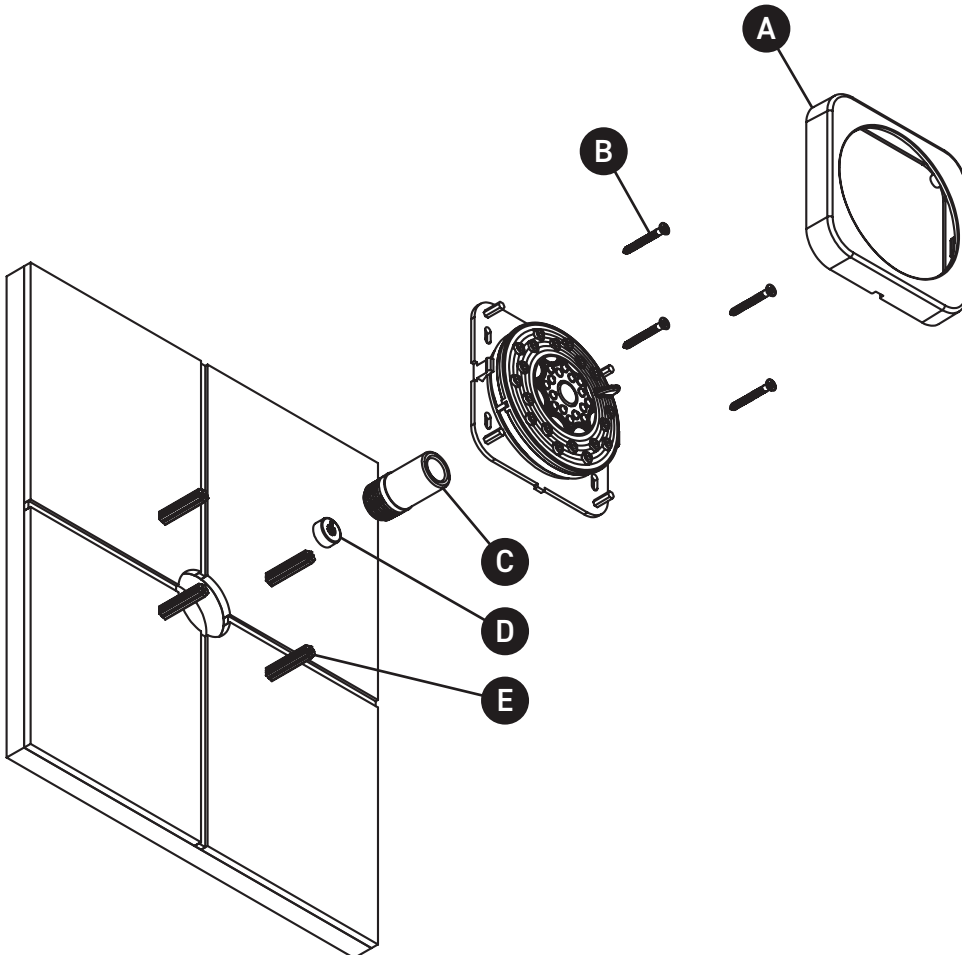

PEDIR POR NÚMERO DE REFERENCIA

PIEZAS ILUSTRADAS

371

Spray corporal de 2 funciones

ID	Referencia del kit	Acabado
A*	024-271	Ver más abajo
B	392-112 (4x)	N/A
C	7324	N/A
D	6512	N/A
E	390-463 (4x)	N/A

*Acabado determinado por el sufijo

Acabado	Descripción
C	Cromo
PN	Níquel pulido

For warranty or additional information, contact:

U.S.A.
houseofrohl.com/support
1-800-777-9762

QUEBEC / MARITIMES / WESTERN CANADA
QUÉBEC / MARITIMES / OUEST CANADIEN
QUEBEC / MARITIMOS / CANADA OCCIDENTAL
houseofrohl.ca/support
1-866-473-8442

ONTARIO
houseofrohl.ca/support
1-800-287-5354