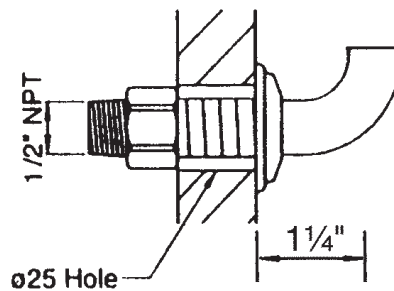

For warranty or additional information, contact:

U.S.A.
houseofrohl.com/support
1-800-777-9762

QUEBEC / MARITIMES / WESTERN CANADA
QUÉBEC / MARITIMES / OUEST CANADIEN
QUEBEC / MARITIMOS / CANADA OCCIDENTAL
houseofrohl.ca/support
1-866-473-8442

ONTARIO
houseofrohl.ca/support
1-800-287-5354