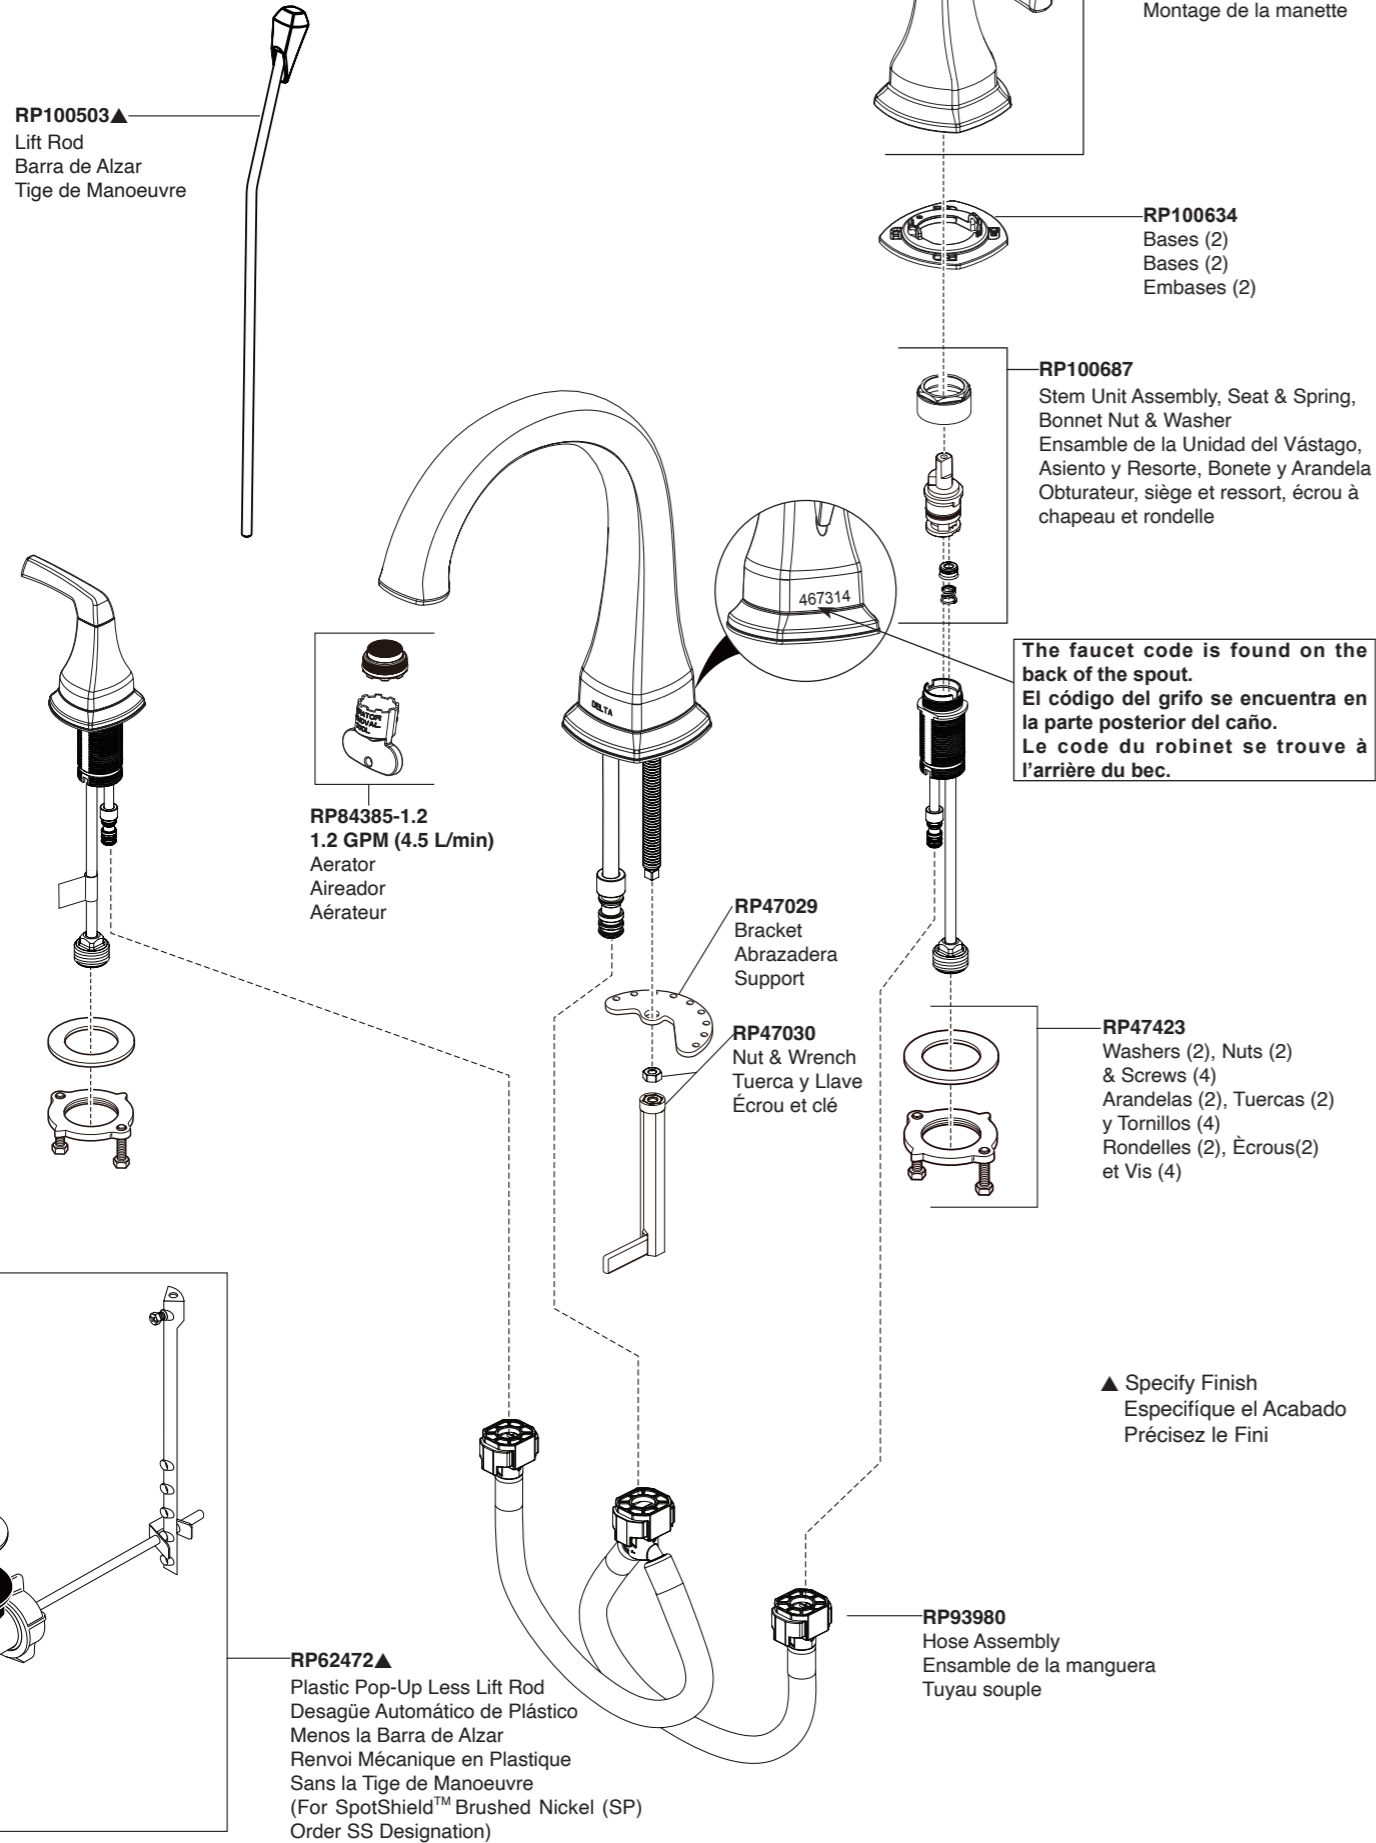

Order these RP numbers if your faucet code is "467314" or waterway connection system is a white hose with 3 connection fittings.

Ordene estos números RP si su código de grifo es "467314" o el sistema de conexión de vía fluvial es una manguera blanca con 3 accesorios de conexión.

Commandez ces numéros RP si votre code de robinet est « 467314 » ou si le système de connexion de voie navigable est un tuyau blanc avec 3 raccords de connexion.

Model/Modelo/Modèle
35770LF▲
Series/Series/Seria

Order these RP numbers if your faucet code is "467314-A" or waterway connection system are black tubes connecting to a black "W" shaped connector.

Ordene estos números RP si su código de grifo es "467314-A" o el sistema de conexión de vía fluvial son tubos negros que se conectan a un conector negro en forma de "W".

Commandez ces numéros RP si votre code de robinet est « 467314-A » ou si le système de connexion de voie navigable est constitué de tubes noirs se connectant à un connecteur noir en forme de « W ».

Model/Modelo/Modèle
35770LF▲
Series/Series/Seria