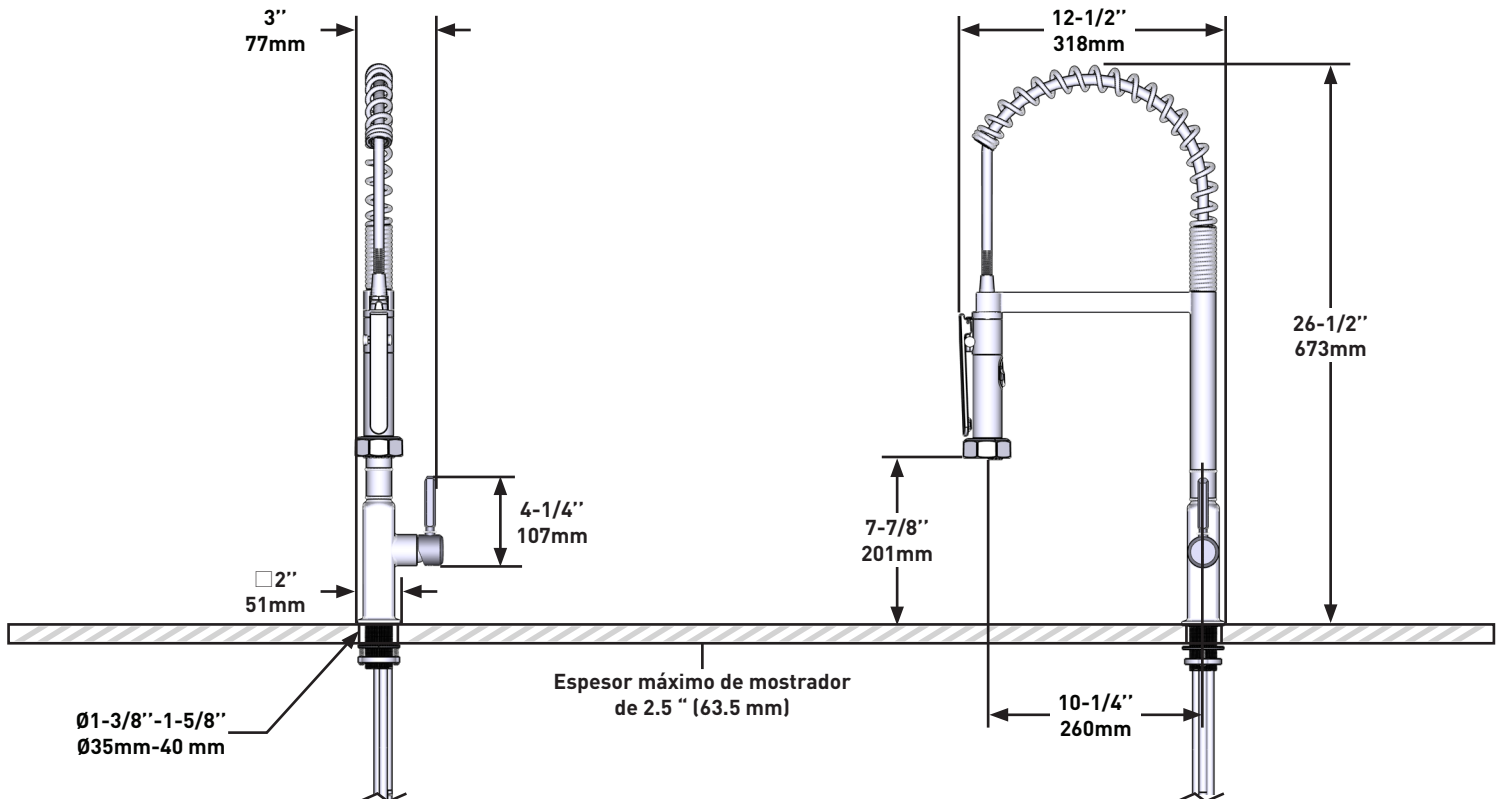

Para preguntas sobre la garantía o para obtener más información, favor de comunicarse con:

U.S.A.
houseofrohl.com/support
1-800-777-9762

QUEBEC / MARITIMES / WESTERN CANADA
QUÉBEC / MARITIMES / OUEST CANADIEN
QUEBEC / MARITIMOS / CANADA OCCIDENTAL
houseofrohl.ca/support
1-866-473-8442

ONTARIO
houseofrohl.ca/support
1-800-287-5354

Riobel

PERRIN & ROWE
LONDON

1897
SHAW'S
ENGLAND

victoria ⊕ albert®

ROHL