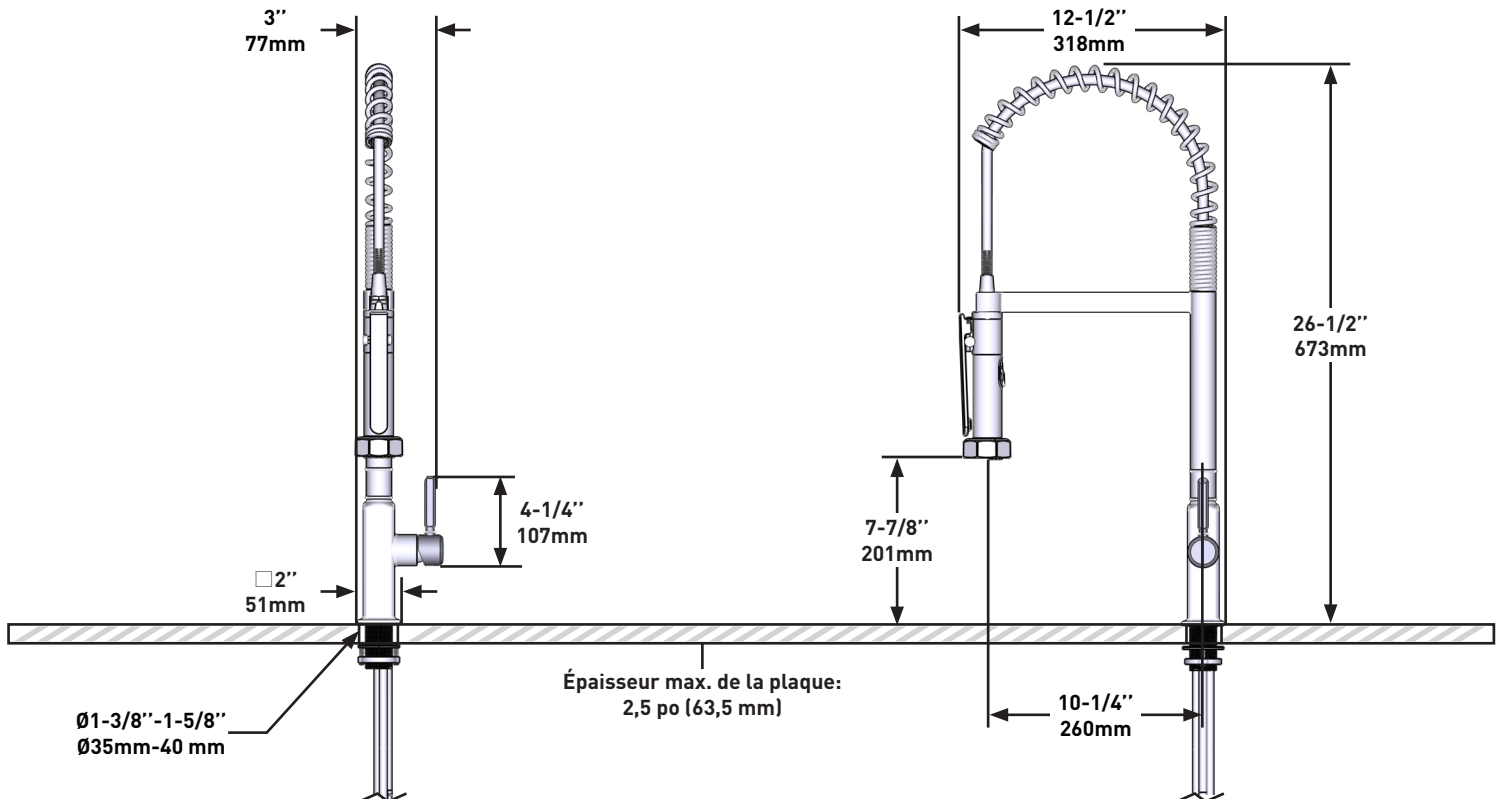

Si vous souhaitez obtenir de l'information supplémentaire à propos de la garantie ou de tout autre élément, communiquez avec :

U.S.A.
houseofrohl.com/support
1-800-777-9762

QUEBEC / MARITIMES / WESTERN CANADA
QUÉBEC / MARITIMES / OUEST CANADIEN
QUEBEC / MARITIMOS / CANADA OCCIDENTAL
houseofrohl.ca/support
1-866-473-8442

ONTARIO
houseofrohl.ca/support
1-800-287-5354

Riobel

PERRIN & ROWE
LONDON

1897
SHAW'S
ENGLAND

victoria ⊕ albert

ROHL