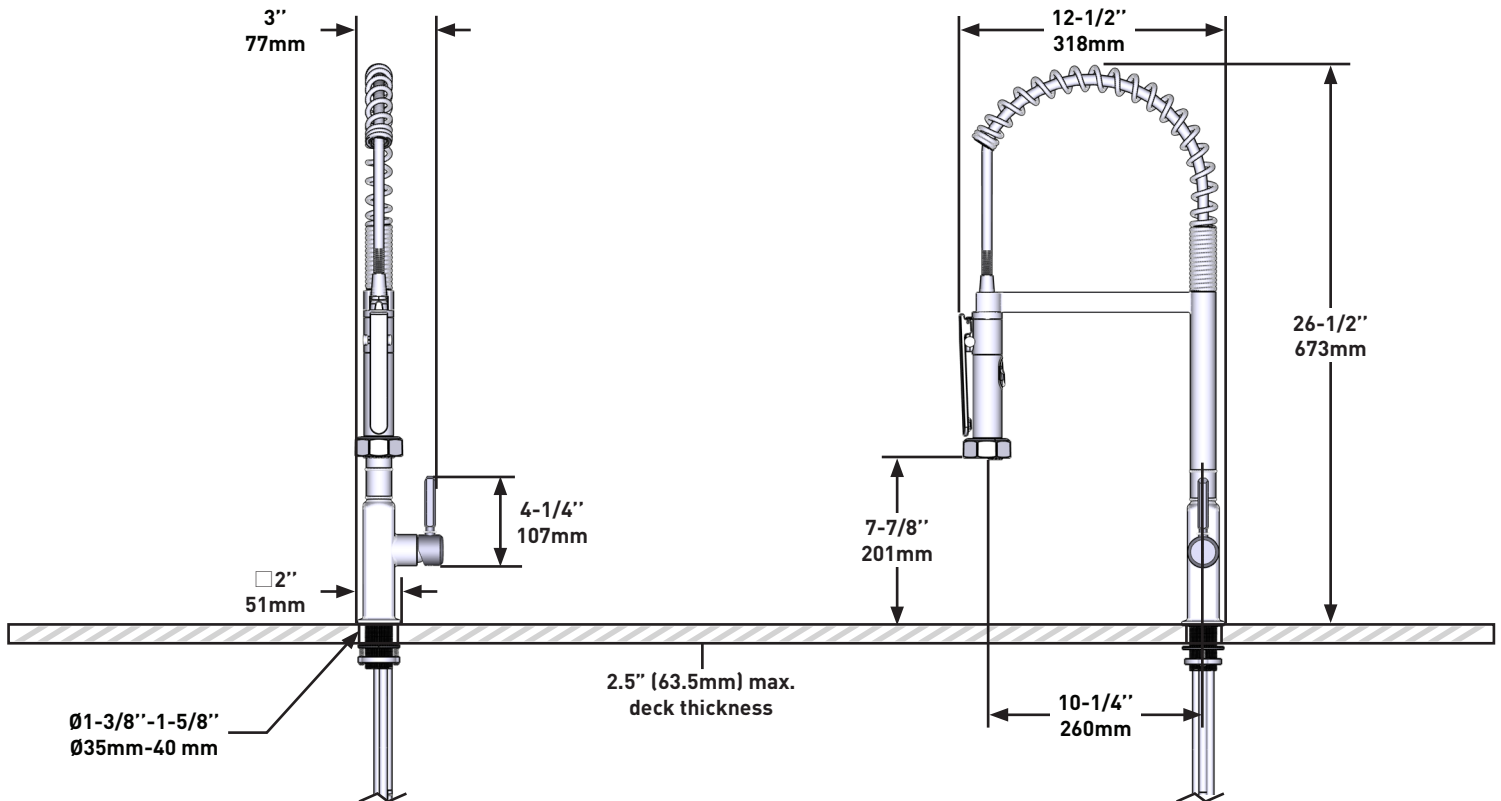

For warranty or additional information, contact:

U.S.A.
houseofrohl.com/support
1-800-777-9762

QUEBEC / MARITIMES / WESTERN CANADA
QUÉBEC / MARITIMES / OUEST CANADIEN
QUEBEC / MARITIMOS / CANADA OCCIDENTAL
houseofrohl.ca/support
1-866-473-8442

ONTARIO
houseofrohl.ca/support
1-800-287-5354

Riobel

PERRIN & ROWE
LONDON

1897
SHAW'S
ENGLAND

victoria ⊕ albert®

ROHL