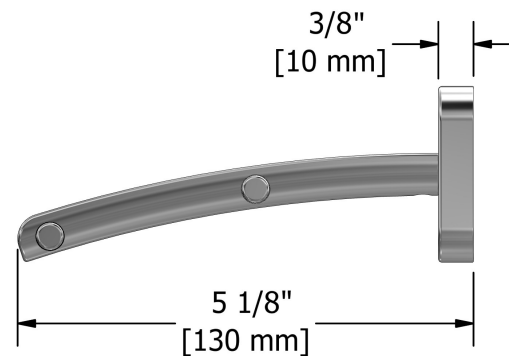

Double porte-serviette 60 cm (24")
SA6

Spécifications

Description

- 4 trous d'ancrage

Couleurs disponible

- C : Chrome
- PN : Nickel poli (PVS)

Les dimensions, les modèles et les finis présentés peuvent différer.

Service à la clientèle

Ontario, Ouest Canadien : 888-287-5354 Québec, Maritimes, États-Unis : 866-473-8442

60 cm (24") double towel bar
SA6

Specifications

Description

- 4 anchor points

Available colors

- C : Chrome
- PN : Polished Nickel (PVD)