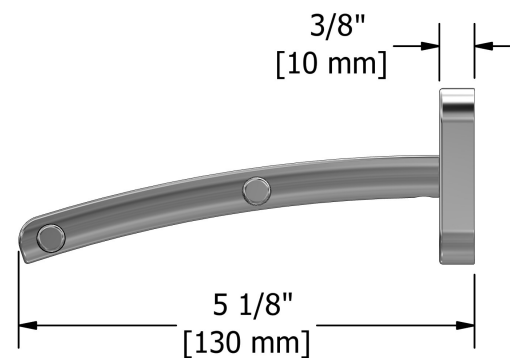

Double porte-serviette 60 cm (24")
SA6

Spécifications

Description

- 4 trous d'ancrage

Couleurs disponible

- C : Chrome
- PN : Nickel poli (PVS)

Les dimensions, les modèles et les finis présentés peuvent différer.

Service à la clientèle

Ontario, Ouest Canadien : 888-287-5354 Québec, Maritimes, États-Unis : 866-473-8442

60 cm (24") double towel bar
SA6

Specifications

Description

- 4 anchor points

Available colors

- C : Chrome
- PN : Polished Nickel (PVD)