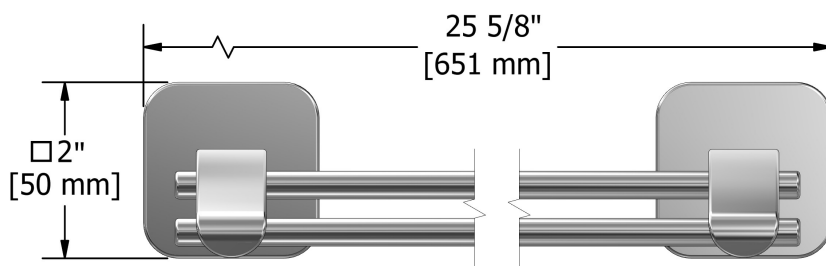

Double porte-serviette 60 cm (24")
SA6

Spécifications

Description

- 4 trous d'ancrage

Couleurs disponible

- C : Chrome
- PN : Nickel poli (PVS)

Les dimensions, les modèles et les finis présentés peuvent différer.

Service à la clientèle

Ontario, Ouest Canadien : 888-287-5354 Québec, Maritimes, États-Unis : 866-473-8442

60 cm (24") double towel bar
SA6

Specifications

Description

- 4 anchor points

Available colors

- C : Chrome
- PN : Polished Nickel (PVD)