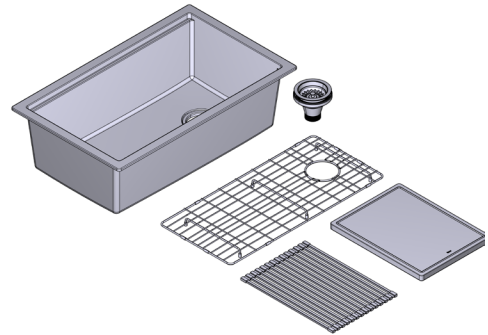

DESCRIPTION

- Included accessories: sink grid, cutting board and drying rack

SHAPE

- Rectangle

SIZE

- Length: 30-1/4" (770mm), Width: 18-3/8" (467mm), Height: 9-1/2" (240mm)
- Due to ±2% dimensions, it is recommended that the cabinet maker wait until your sink is delivered to make the cabinet
- 33" (838.2mm) minimum cabinet size

MATERIAL

- Quartz Composite

WEIGHT

- 40lbs. (18kg)

CAPACITY

- 55L/14.5 Gal (US)

INSTALLATION TYPE

- Undermount

STANDARDS

- CSA B45.5 / IAPMO Z124

WARRANTY

- Most products or parts carry "Limited Warranties" against manufacturing defects. For US customers please visit houseofrohl.com/support and for Canadian customers please visit houseofrohl.ca/support for complete product and finish warranty.

SPECIFICATIONS

FONSATM

30" Quartz Chef/Workstation Sink With Accessories

MODELS: FAUM3018WS