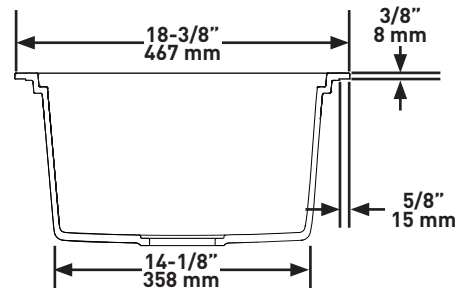

Cross Section Side View