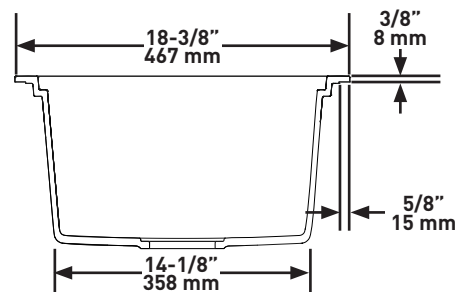

Cross Section Side View