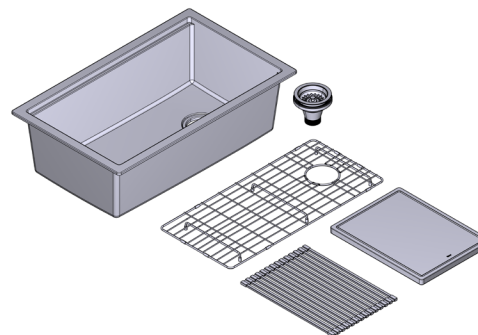

RR HOUSE OF ROHL

DESCRIPTION

- Accessoires inclus : grille d'évier, planche à découper et support-égouttoir

FORME DE L'EXTÉRIEUR

- Rectangulaire

DIMENSIONS

- Longueur: 770mm (30-1/4 po), Largeur: 467mm (18-3/8 po), Hauteur: 240mm (9-1/2 po)
- Étant donné que la précision des dimensions de l'évier peut varier d'une marge de plus ou moins 2 %, il est recommandé que le fabricant de l'armoire attende que le client l'ait reçu avant d'entreprendre la fabrication de celle-ci.
- Taille minimale de l'armoire 33" (83.82 cm)

MATÉRIAU

- Composite de quartz

POIDS

- 18kg (40 lb)

CAPACITÉ

- 55 litres/14.5 gallons américains

TYPE D'INSTALLATION

- Montage sous le comptoir

SPÉCIFICATIONS

FONSA^{MC}

Évier de chef/poste de travail en quartz de 30" avec accessoires

MODÈLES : FAUM3018WS

Cross Section Front View

Cross Section Side View

Si vous souhaitez obtenir de l'information supplémentaire à propos de la garantie ou de tout autre élément, communiquez avec :