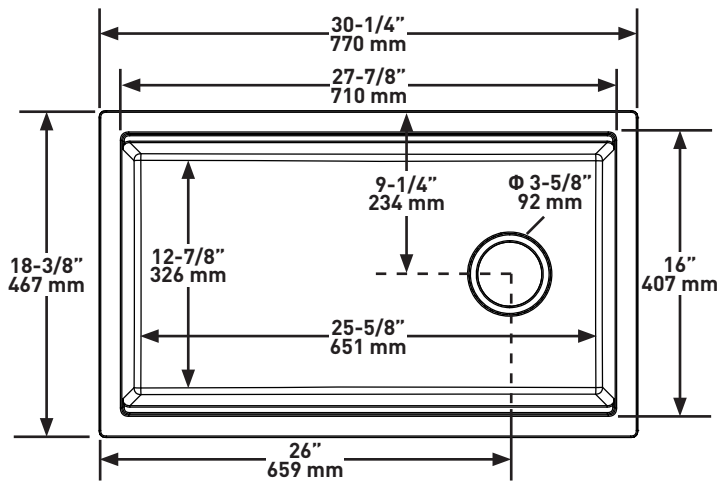

Cross Section Front View