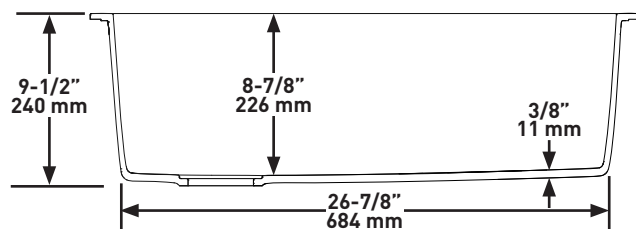

Cross Section Front View