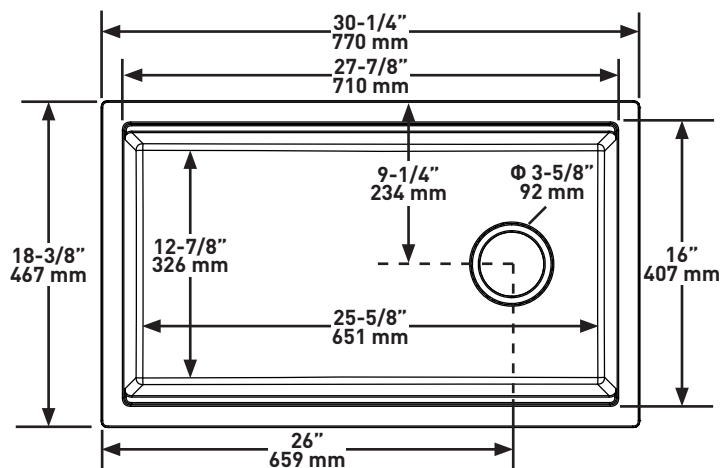

Cross Section Front View