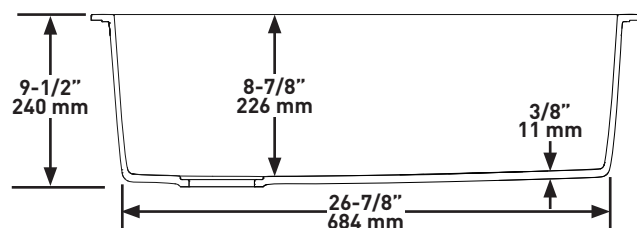

DESCRIPTION

- Included accessories: sink grid, cutting board and drying rack

SHAPE

- Rectangle

SIZE

- Length: 30-1/4" (770mm), Width: 18-3/8" (467mm), Height: 9-1/2" (240mm)
- Due to ±2% dimensions, it is recommended that the cabinet maker wait until your sink is delivered to make the cabinet
- 33" (838.2mm) minimum cabinet size

RR HOUSE OF ROHL

DESCRIPTION

- Accessoires inclus : grille d'évier, planche à découper et support-égouttoir

FORME DE L'EXTÉRIEUR

- Rectangulaire

DIMENSIONS

- Longueur: 770mm (30-1/4 po), Largeur: 467mm (18-3/8 po), Hauteur: 240mm (9-1/2 po)
- Étant donné que la précision des dimensions de l'évier peut varier d'une marge de plus ou moins 2 %, il est recommandé que le fabricant de l'armoire attende que le client l'ait reçu avant d'entreprendre la fabrication de celle-ci.
- Taille minimale de l'armoire 33" (83.82 cm)

SPÉCIFICATIONS

FONSA^{MC}

Évier de chef/poste de travail en quartz de 30" avec accessoires

MODÈLES : FAUM3018WS

Cross Section Front View

Cross Section Side View

Si vous souhaitez obtenir de l'information supplémentaire à propos de la garantie ou de tout autre élément, communiquez avec :

TAMAÑO

- Longitud: 30-1/4" (770mm), Anchura: 18-3/8" (467mm), Altura: 9-1/2" (240mm)
- Debido a $\pm 2\%$ de las dimensiones, se recomienda que el ebanista espere hasta que le entreguen el fregadero para fabricar el gabinete
- Tamaño mínimo del gabinete de 33" (83.82 cm)