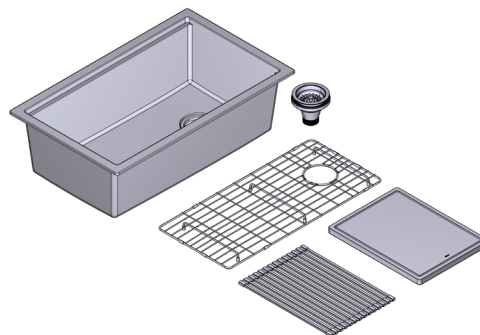

DESCRIPCIÓN

- Accesorios incluidos: rejilla para fregadero, tabla de picar y escurridor

FORMA EXTERIOR

- Rectangular

TAMAÑO

- Longitud: 30-1/4" (770mm), Anchura: 18-3/8" (467mm), Altura: 9-1/2" (240mm)
- Debido a $\pm 2\%$ de las dimensiones, se recomienda que el ebanista espere hasta que le entreguen el fregadero para fabricar el gabinete
- Tamaño mínimo del gabinete de 33" (83.82 cm)

MATERIAL

- Aglomerado de cuarzo

PESO

- 40lbs. (18kg)

CAPACIDAD

- 55L/14.5 galones (EE. UU.)

TIPO DE INSTALACIÓN

- Montaje inferior

ESTÁNDARES

- CSA B45.5 / IAPMO Z124

GARANTÍA

- La mayoría de los productos o piezas cuentan con "Garantías Limitadas" por defectos de fabricación. A los clientes en EE. UU. se les recomienda visitar houseofrohl.com/support y a los clientes en Canadá, houseofrohl.ca/support, para consultar las condiciones completas de la garantía de los productos y acabados.

ESPECIFICACIONES

FONSA™

Fregadero de cocina estilo chef/estación de trabajo con accesorios, 30 pulgadas de longitud

MODELOS: FAUM3018WS