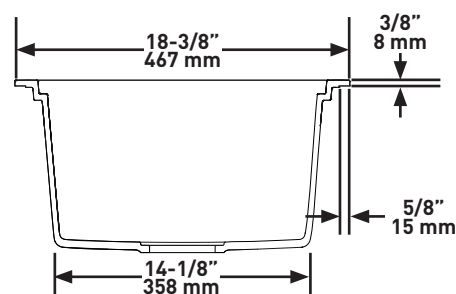

DESCRIPTION

- Included accessories: sink grid, cutting board and drying rack

SHAPE

- Rectangle

SIZE

- Length: 30-1/4" (770mm), Width: 18-3/8" (467mm), Height: 9-1/2" (240mm)
- Due to ±2% dimensions, it is recommended that the cabinet maker wait until your sink is delivered to make the cabinet
- 33" (838.2mm) minimum cabinet size

RR HOUSE OF ROHL

DESCRIPTION

- Accessoires inclus : grille d'évier, planche à découper et support-égouttoir

FORME DE L'EXTÉRIEUR

- Rectangulaire

DIMENSIONS

- Longueur: 770mm (30-1/4 po), Largeur: 467mm (18-3/8 po), Hauteur: 240mm (9-1/2 po)
- Étant donné que la précision des dimensions de l'évier peut varier d'une marge de plus ou moins 2 %, il est recommandé que le fabricant de l'armoire attende que le client l'ait reçu avant d'entreprendre la fabrication de celle-ci.
- Taille minimale de l'armoire 33" (83.82 cm)

SPÉCIFICATIONS

FONSA^{MC}

Évier de chef/poste de travail en quartz de 30" avec accessoires

MODÈLES : FAUM3018WS

Cross Section Front View

Cross Section Side View

Si vous souhaitez obtenir de l'information supplémentaire à propos de la garantie ou de tout autre élément, communiquez avec :

TAMAÑO

- Longitud: 30-1/4" (770mm), Anchura: 18-3/8" (467mm), Altura: 9-1/2" (240mm)
- Debido a $\pm 2\%$ de las dimensiones, se recomienda que el ebanista espere hasta que le entreguen el fregadero para fabricar el gabinete
- Tamaño mínimo del gabinete de 33" (83.82 cm)