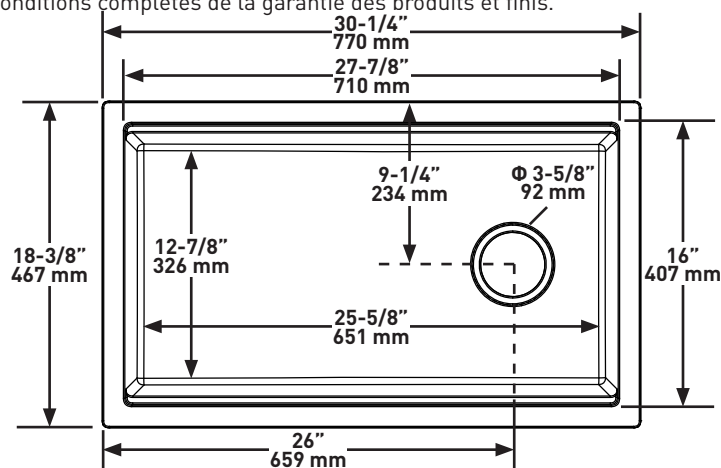

Cross Section Front View