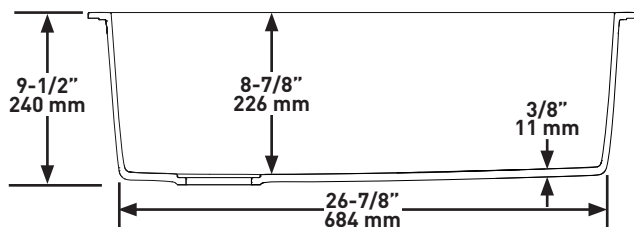

Cross Section Front View