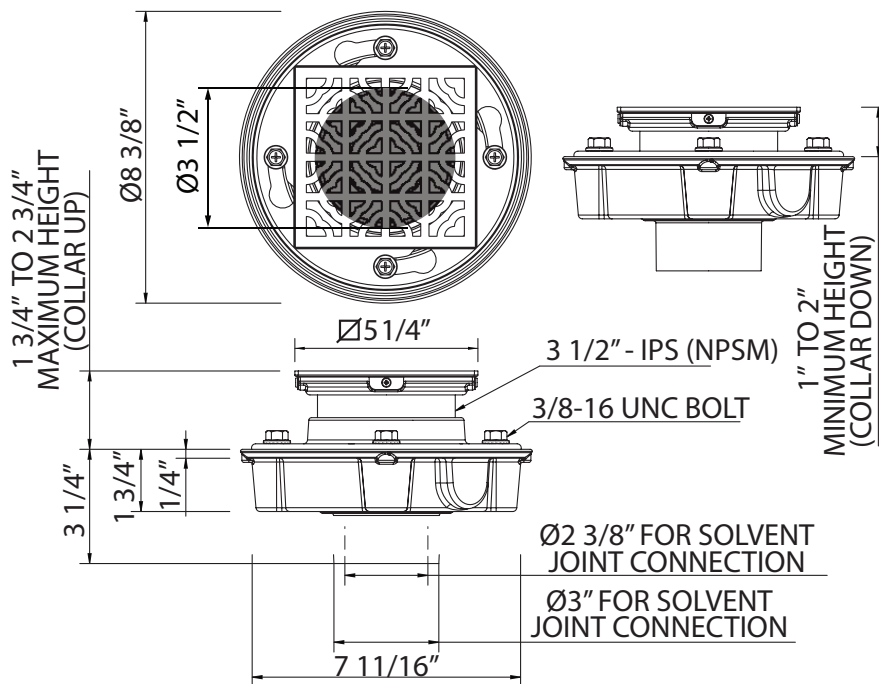

For warranty or additional information, contact:

U.S.A.
houseofrohl.com/support
1-800-777-9762

QUEBEC / MARITIMES / WESTERN CANADA
QUÉBEC / MARITIMES / OUEST CANADIEN
QUEBEC / MARITIMOS / CANADA OCCIDENTAL
houseofrohl.ca/support
1-866-473-8442

ONTARIO
houseofrohl.ca/support
1-800-287-5354