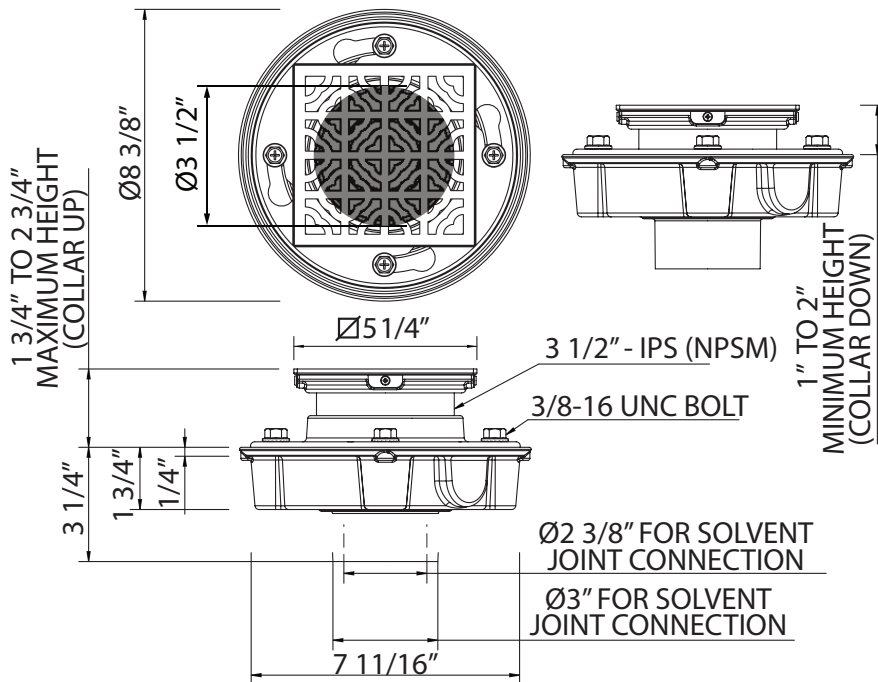

For warranty or additional information, contact:

U.S.A.
houseofrohl.com/support
1-800-777-9762

QUEBEC / MARITIMES / WESTERN CANADA
QUÉBEC / MARITIMES / OUEST CANADIEN
QUEBEC / MARITIMOS / CANADA OCCIDENTAL
houseofrohl.ca/support
1-866-473-8442

ONTARIO
houseofrohl.ca/support
1-800-287-5354