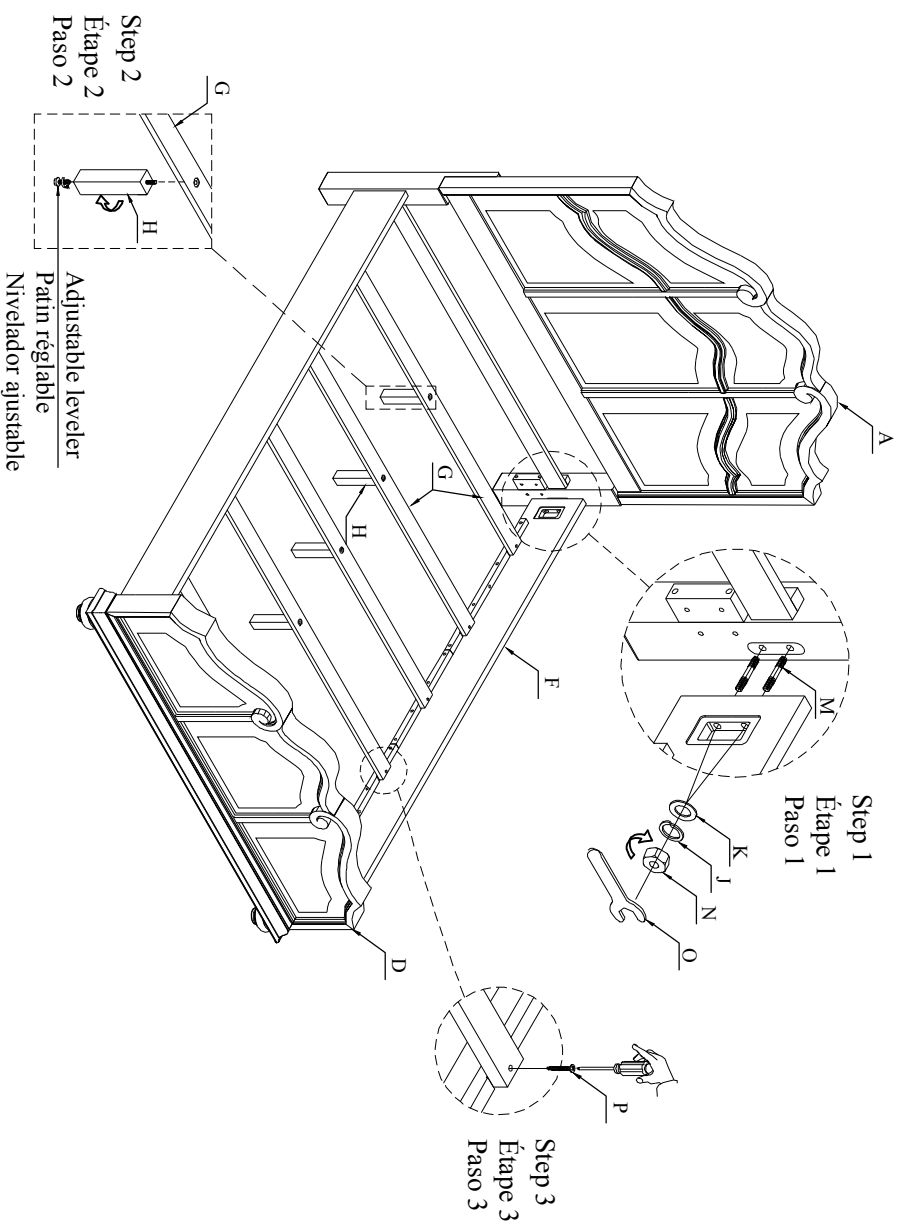

ASSEMBLY INSTRUCTIONS/ NOTICE DE MONTAGE/ INSTRUCCIONES DE MONTAJE

ITEM NO./ARTICLE NO./ARTICULO NO: P293170 / P293172/ P293171

DESCRIPTION/ LA DESCRIPTION/ DESCRIPCIÓN:

P293170 5/0 UPH Headboard / Tête de grand lit capitonnée / Cabecera tapizada de 5/0

P293172 5/0-6/6 Set of Side Rails / Traverses de grand lit et très grand lit / Juego de travesaños laterales de cama de 5/0 y 6/6

P293171 5/0 UPH FB/Slats / Pied de grand lit capitonné avec banc de lit / Pie de cama tapizado con listones de 5/0

*Replaceable Part