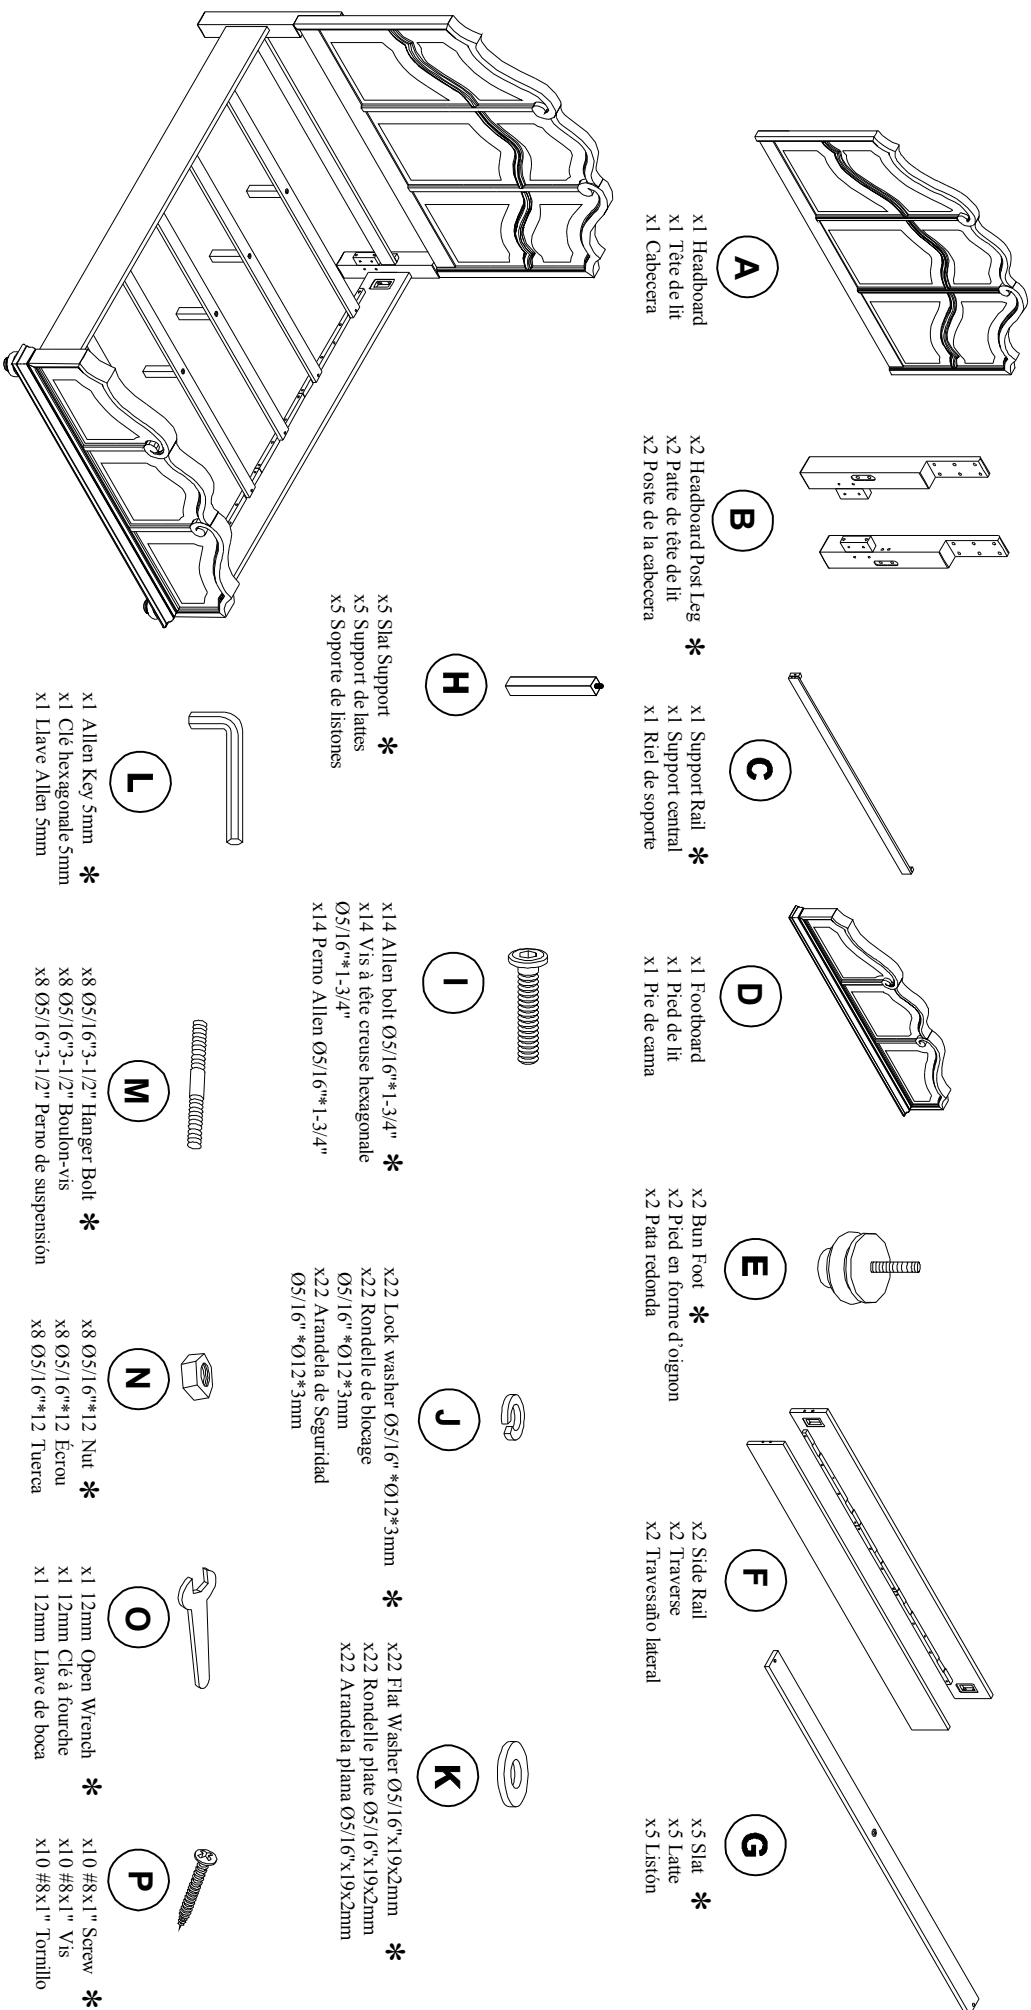

**PARTS LIST / LISTE DES PIÈCES / LISTA DE PIEZAS**  
**ITEM NO./ARTICLE NO./ARTICULO NO: P293170 / P293172/ P293171**  
**DESCRIPTION/ LA DESCRIPTION/ DESCRIPCIÓN:**  
**P293170 5/0 UPH Headboard / Tête de grand lit capitonné / Cabecera tapizada de 5/0**  
**P293172 5/0-6/6 Set of Side Rails / Traverses de grand lit et très grand lit / Juego de travesaños laterales de cama de 5/0 y 6/6**  
**P293171 5/0 UPH FB/Slats / Pied de grand lit capitonné avec banc de lit / Pie de cama tapizado con listones de 5/0**

x1 Headboard  
 x1 Tête de lit  
 x1 Cabecera

x2 Headboard Post Leg \*  
 x2 Patte de tête de lit  
 x2 Poste de la cabecera

x1 Support Rail \*  
 x1 Support central  
 x1 Riel de soporte

x1 Footboard  
 x1 Pied de lit  
 x1 Pie de cama

x22 Flat Washer Ø5/16" \*x19x2mm  
 x22 Rondelle plate Ø5/16" \*x19x2mm  
 x22 Arandela plana Ø5/16" \*x19x2mm

x1 Allen Key 5mm \*  
 x1 Clé hexagonale 5mm  
 x1 Llave Allen 5mm

x8 Ø5/16" \*3-1/2" Hanger Bolt \*  
 x8 Ø5/16" \*3-1/2" Bouton-vis  
 x8 Ø5/16" \*3-1/2" Perno de suspensión

x8 Ø5/16" \*12 Nut \*  
 x8 Ø5/16" \*12 Écrou  
 x8 Ø5/16" \*12 Tuerca

x1 12mm Open Wrench \*  
 x1 12mm Clé à fourche  
 x1 12mm Llave de boca

x10 #8x1" Screw \*  
 x10 #8x1" Vis  
 x10 #8x1" Tornillo

\*Replaceable Part