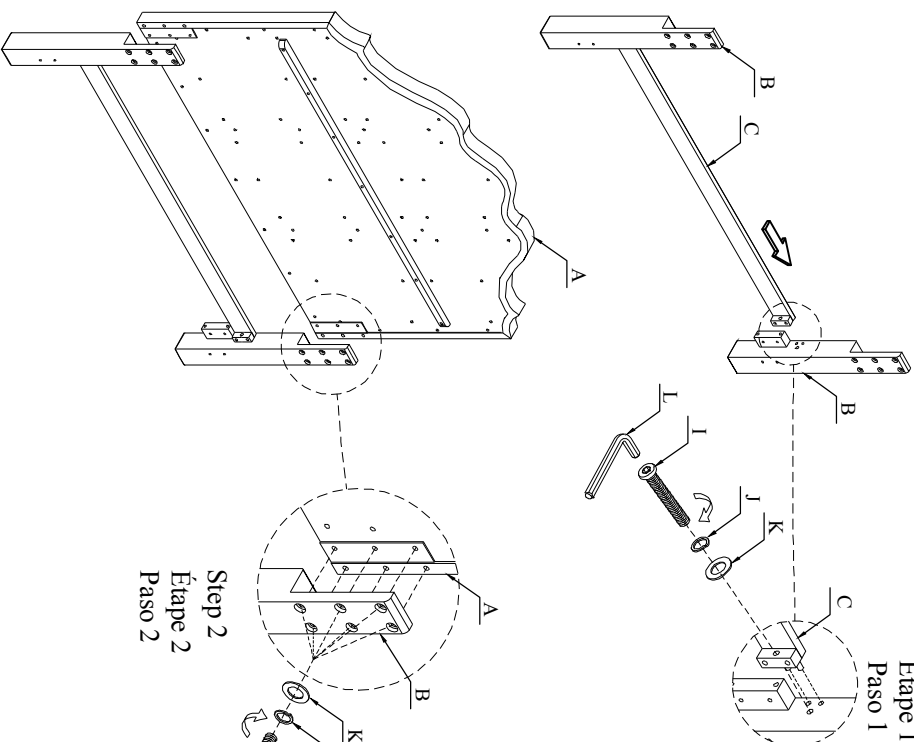

x14 Allen bolt Ø5/16" \*1-3/4" \*  
 x14 Vis à tête creuse hexagonale Ø5/16" \*1-3/4"  
 x14 Perno Allen Ø5/16" \*1-3/4"

x22 Lock washer Ø5/16" \*Ø12\*3mm  
 x22 Rondelle de blocage Ø5/16" \*Ø12\*3mm  
 x22 Arandela de Seguridad Ø5/16" \*Ø12\*3mm

x22 Flat Washer Ø5/16" \*x19x2mm  
 x22 Rondelle plate Ø5/16" \*x19x2mm  
 x22 Arandela plana Ø5/16" \*x19x2mm

x1 Allen Key 5mm \*  
 x1 Clé hexagonale 5mm  
 x1 Llave Allen 5mm

x8 Ø5/16" \*3-1/2" Hanger Bolt \*  
 x8 Ø5/16" \*3-1/2" Bouton-vis  
 x8 Ø5/16" \*3-1/2" Perno de suspensión

x8 Ø5/16" \*12 Nut \*  
 x8 Ø5/16" \*12 Écrou  
 x8 Ø5/16" \*12 Tuerca

x1 12mm Open Wrench \*  
 x1 12mm Clé à fourche  
 x1 12mm Llave de boca

x10 #8x1" Screw \*  
 x10 #8x1" Vis  
 x10 #8x1" Tornillo

\*Replaceable Part

**ASSEMBLY INSTRUCTIONS/ NOTICE DE MONTAGE/ INSTRUCCIONES DE MONTAJE**  
**ITEM NO./ARTICLE NO./ARTICULO NO: P293170 / P293172/ P293171**  
**DESCRIPTION/LA DESCRIPTION/ DESCRIPCION:**  
**P293170 5/0 UPH Headboard / Tête de grand lit capitonné / Cabecera tapizada de 5/0**  
**P293172 5/0-6/6 Set of Side Rails / Traverses de grand lit et très grand lit / Juego de travesaños laterales de cama de 5/0 y 6/6**  
**P293171 5/0 UPH FB/Slats / Pied de grand lit capitonné avec banc de lit / Pie de cama tapizado con listones de 5/0**