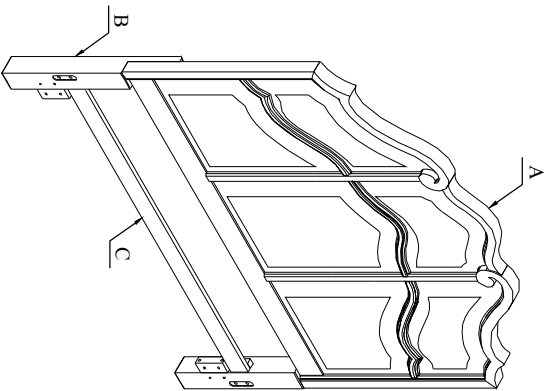

x22 Flat Washer Ø5/16" \*x19x2mm  
 x22 Rondelle plate Ø5/16" \*x19x2mm  
 x22 Arandela plana Ø5/16" \*x19x2mm

x1 Allen Key 5mm \*  
 x1 Clé hexagonale 5mm  
 x1 Llave Allen 5mm

x8 Ø5/16" \*3-1/2" Hanger Bolt \*  
 x8 Ø5/16" \*3-1/2" Bouton-vis  
 x8 Ø5/16" \*3-1/2" Perno de suspensión

x8 Ø5/16" \*12 Nut \*  
 x8 Ø5/16" \*12 Écrou  
 x8 Ø5/16" \*12 Tuerca

x1 12mm Open Wrench \*  
 x1 12mm Clé à fourche  
 x1 12mm Llave de boca

x10 #8x1" Screw \*  
 x10 #8x1" Vis  
 x10 #8x1" Tornillo

\*Replaceable Part

**ASSEMBLY INSTRUCTIONS/ NOTICE DE MONTAGE/ INSTRUCCIONES DE MONTAJE**  
**ITEM NO./ARTICLE NO./ARTICULO NO: P293170 / P293172/ P293171**  
**DESCRIPTION/LA DESCRIPTION/ DESCRIPCION:**  
**P293170 5/0 UPH Headboard / Tête de grand lit capitonné / Cabecera tapizada de 5/0**  
**P293172 5/0-6/6 Set of Side Rails / Traverses de grand lit et très grand lit / Juego de travesaños laterales de cama de 5/0 y 6/6**  
**P293171 5/0 UPH FB/Slats / Pied de grand lit capitonné avec banc de lit / Pie de cama tapizado con listones de 5/0**