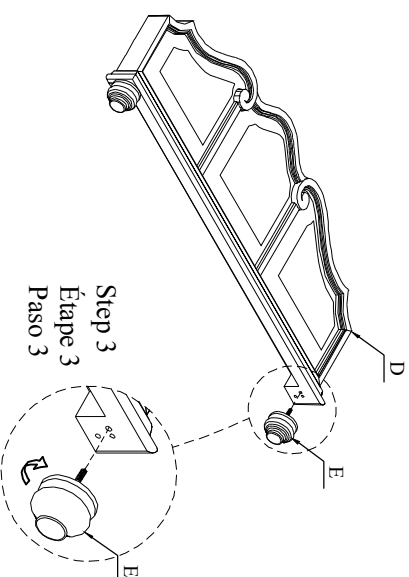

Step 3
Étape 3
Paso 3

*Replaceable Part