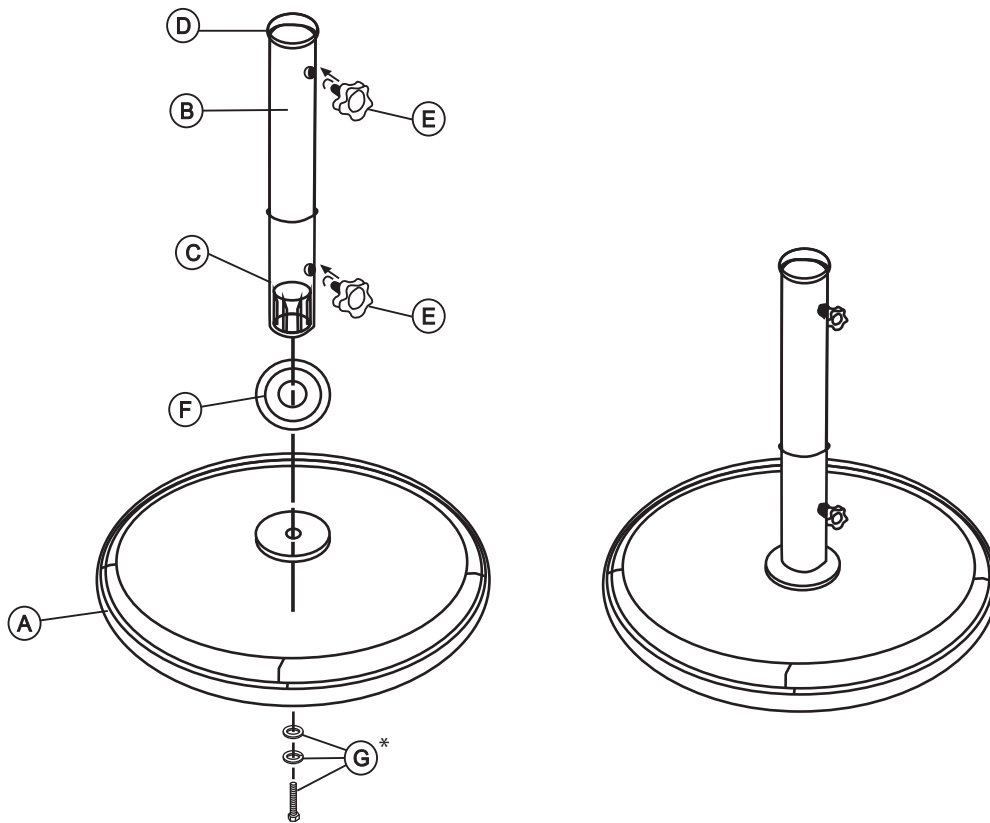

## Weather Resistant Umbrella Base résistant aux intempéries base de parasol

### Part List

Part No.	Description	Qty.	
A	NUP00401 Base	1	
B	NUP00411 Stem Extension extension de la tige	1	
C	NUP00421 Stem tige	1	

Part No.	Description	Qty.	
D	NUP0043 Stem Insert bouton de verrouillage	1	
E	NUP0044 Lock Knob insert de la tige	2	
F	NUP0045 Base Gasket joint de base	1	

\* G: NUP00431, Hardware Pack includes bolt, washer and lock washer

\* G: NUP00431, Ensemble de quincaillerie comprend un boulon, une rondelle et une rondelle de blocage

NU5406