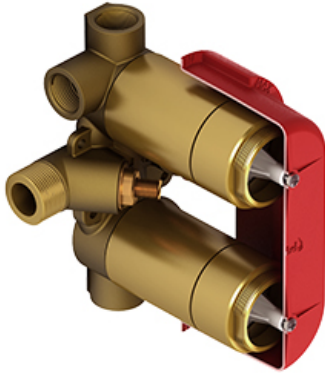

Brut de valve double 4 voies coaxiale, Type T/P
(thermo/pression équilibrée)

R46

Spécifications

Descriptions

- Brut seul
- Entrée d'eau 3/4" mâle NPT
- Doit être alimentée en minimum 3/4" PEX, 3/4" PEX EXPANSION ou 1/2" cuivre
- Quatre sorties 1/2" femelles NPT
- Valves de service
- Capuchon d'essai
- Commandez la garniture TXX46XX ou TXX88XX pour compléter

Couleur disponible

- :

Certifications

- CSA B125.1
- ASME A112.18.1
- ASSE 1016
- Approbation CMR248

UPC®

Les dimensions, les modèles et les finis présentés peuvent différer.

Garantie

Le produit **Riobel Inc.** que vous venez d'acquérir est couvert par une garantie À VIE limitée contre tout vice de fabrication sur les pièces et les finis chrome, PVS et noirs et toutes les pièces actives à partir de la date d'achat. Les autres finis, notamment les plastiques, sont garantis un an. Tous les composants électriques et électroniques sont couverts par une garantie limitée de 5 ans.

Service à la clientèle

Ontario, Ouest Canadien : 888-287-5354 Québec, Maritimes, États-Unis : 866-473-8442

2020.11.09