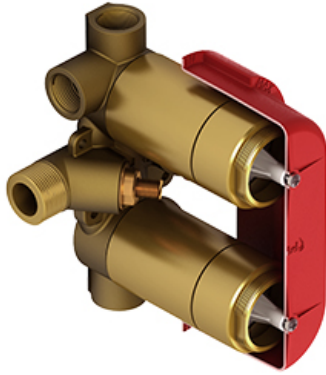

Specifications

Descriptions

- Rough only
- 3/4" inlet male NPT
- Must be supplied with minimum 3/4" PEX , 3/4" EXPANSION PEX or 1/2" copper
- Four 1/2" outlets female NPT
- Service valves
- Test cap
- TXX46XX or TXX88XX trim required to complete

Available colors

- :

Certifications

- CSA B125.1
- ASME A112.18.1
- ASSE 1016
- CMR248 Approval