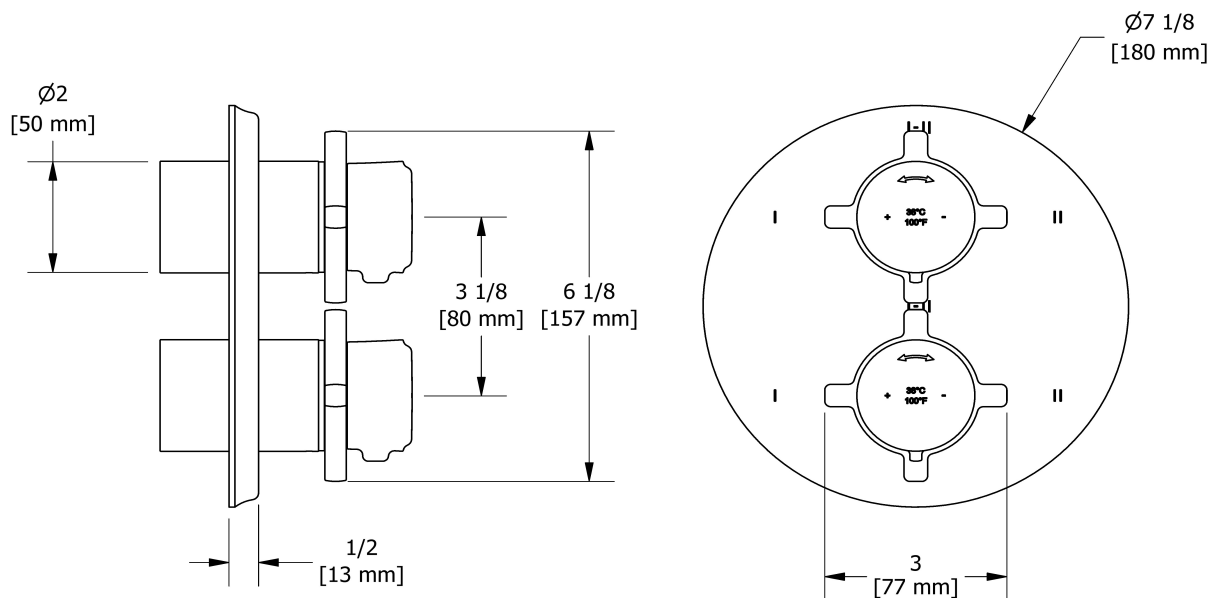

Certifications

- CSA B125.1
- ASME A112.18.1
- ASSE 1016

UPC®