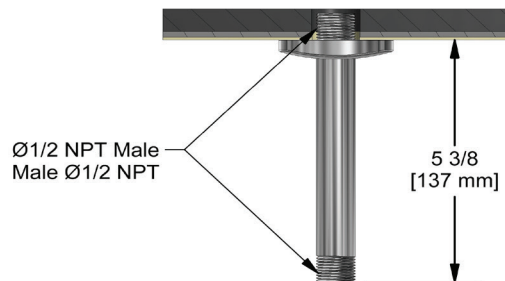

SPÉCIFICATIONS

DESCRIPTION

- Entrée mâle de 1/2 po NPT
- Bras de douche avec rosace Venty avec vis

GARANTIE

- La plupart des produits ou pièces comprend des «garanties limitées» contre les défauts de fabrication. Pour les clients des États-Unis: veuillez consulter houseofrohl.com/support; Pour les clients du Canada : veuillez consulter houseofrohl.ca/support pour connaître les conditions complètes de la garantie des produits et finis.

Bras de douche vertical 15 cm (6")

MODÈLES : 598

For warranty or additional information, contact:

US Customers

U.S.A.
houseofrohl.com/support
1-800-777-9762

Canadian Customers

QUEBEC / MARITIMES / WESTERN CANADA
QUÉBEC / MARITIMES / OUEST CANADIEN
QUEBEC / MARITIMOS / CANADA OCCIDENTAL
houseofrohl.ca/support
1-866-473-8442

ONTARIO
houseofrohl.ca/support
1-800-287-5354