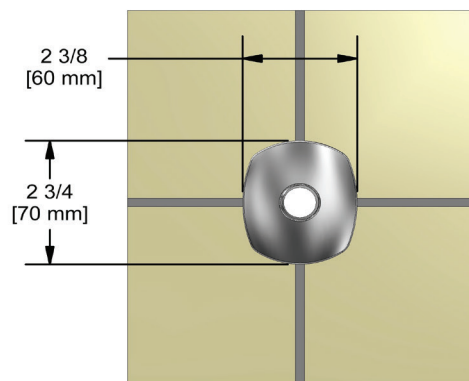

SPECIFICATIONS

DESCRIPTION

- ½ NPT inlet male
- Shower arm with Venty flange with set screw

WARRANTY

- Most products or parts carry "Limited Warranties" against manufacturing defects. For US customers please visit houseofrohl.com/support and for Canadian customers please visit houseofrohl.ca/support for complete product and finish warranty.

15 cm (6") vertical shower arm

MODELS: 598

For warranty or additional information, contact:

US Customers

U.S.A.
houseofrohl.com/support
1-800-777-9762

Canadian Customers

QUEBEC / MARITIMES / WESTERN CANADA
QUÉBEC / MARITIMES / OUEST CANADIEN
QUEBEC / MARITIMOS / CANADA OCCIDENTAL
houseofrohl.ca/support
1-866-473-8442

ONTARIO
houseofrohl.ca/support
1-800-287-5354

SPÉCIFICATIONS

DESCRIPTION

- Entrée mâle de 1/2 po NPT
- Bras de douche avec rosace Venty avec vis

GARANTIE

- La plupart des produits ou pièces comprend des «garanties limitées» contre les défauts de fabrication. Pour les clients des États-Unis: veuillez consulter houseofrohl.com/support; Pour les clients du Canada : veuillez consulter houseofrohl.ca/support pour connaître les conditions complètes de la garantie des produits et finis.