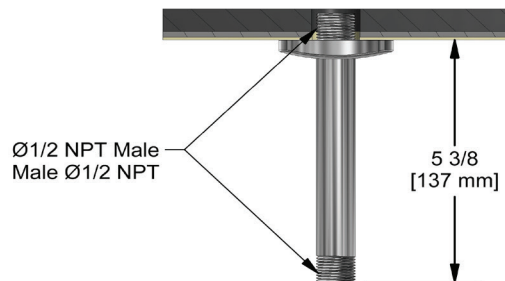

SPECIFICATIONS

DESCRIPTION

- ½ NPT inlet male
- Shower arm with Venty flange with set screw

WARRANTY

- Most products or parts carry "Limited Warranties" against manufacturing defects. For US customers please visit houseofrohl.com/support and for Canadian customers please visit houseofrohl.ca/support for complete product and finish warranty.

15 cm (6") vertical shower arm

MODELS: 598

For warranty or additional information, contact:

US Customers

U.S.A.
houseofrohl.com/support
1-800-777-9762

Canadian Customers

QUEBEC / MARITIMES / WESTERN CANADA
QUÉBEC / MARITIMES / OUEST CANADIEN
QUEBEC / MARITIMOS / CANADA OCCIDENTAL
houseofrohl.ca/support
1-866-473-8442

ONTARIO
houseofrohl.ca/support
1-800-287-5354

SPÉCIFICATIONS

DESCRIPTION

- Entrée mâle de 1/2 po NPT
- Bras de douche avec rosace Venty avec vis

GARANTIE

- La plupart des produits ou pièces comprend des «garanties limitées» contre les défauts de fabrication. Pour les clients des États-Unis: veuillez consulter houseofrohl.com/support; Pour les clients du Canada : veuillez consulter houseofrohl.ca/support pour connaître les conditions complètes de la garantie des produits et finis.

ONTARIO
houseofrohl.ca/support
1-800-287-5354

ESPECIFICACIONES

DESCRIPCIÓN

- Entrada macho NPT de 1/2
- Brazo de ducha con brida Venty con tronillo prisionero

GARANTÍA

- La mayoría de los productos o piezas cuentan con "Garantías Limitadas" por defectos de fabricación. A los clientes en EE. UU. se les recomienda visitar houseofrohl.com/support y a los clientes en Canadá, houseofrohl.ca/support, para consultar las condiciones completas de la garantía de los productos y acabados.