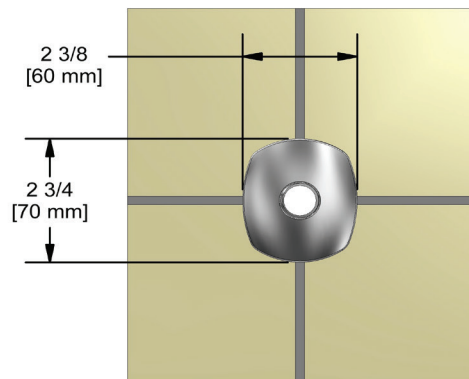

SPÉCIFICATIONS

DESCRIPTION

- Entrée mâle de 1/2 po NPT
- Bras de douche avec rosace Venty avec vis

GARANTIE

- La plupart des produits ou pièces comprend des «garanties limitées» contre les défauts de fabrication. Pour les clients des États-Unis: veuillez consulter houseofrohl.com/support; Pour les clients du Canada : veuillez consulter houseofrohl.ca/support pour connaître les conditions complètes de la garantie des produits et finis.

Bras de douche vertical 15 cm (6")

MODÈLES : 598

For warranty or additional information, contact:

US Customers

U.S.A.
houseofrohl.com/support
1-800-777-9762

Canadian Customers

QUEBEC / MARITIMES / WESTERN CANADA
QUÉBEC / MARITIMES / OUEST CANADIEN
QUEBEC / MARITIMOS / CANADA OCCIDENTAL
houseofrohl.ca/support
1-866-473-8442

ONTARIO
houseofrohl.ca/support
1-800-287-5354