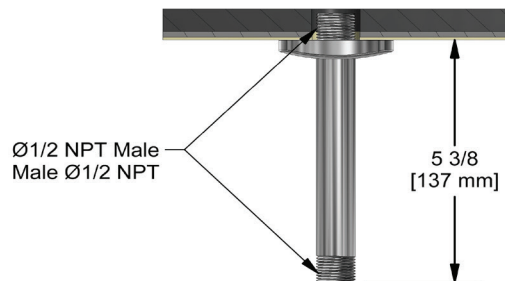

ONTARIO
houseofrohl.ca/support
1-800-287-5354

ESPECIFICACIONES

DESCRIPCIÓN

- Entrada macho NPT de 1/2
- Brazo de ducha con brida Venty con tronillo prisionero

GARANTÍA

- La mayoría de los productos o piezas cuentan con "Garantías Limitadas" por defectos de fabricación. A los clientes en EE. UU. se les recomienda visitar houseofrohl.com/support y a los clientes en Canadá, houseofrohl.ca/support, para consultar las condiciones completas de la garantía de los productos y acabados.

Brazo de ducha vertical de 15 cm (6")

MODELOS: 598

For warranty or additional information, contact:

US Customers

U.S.A.
houseofrohl.com/support
1-800-777-9762

QUEBEC / MARITIMES / WESTERN CANADA
QUÉBEC / MARITIMES / OUEST CANADIEN
QUEBEC / MARITIMOS / CANADA OCCIDENTAL
houseofrohl.ca/support
1-866-473-8442