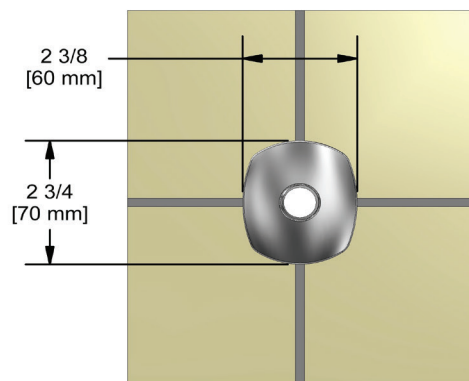

ONTARIO
houseofrohl.ca/support
1-800-287-5354

ESPECIFICACIONES

DESCRIPCIÓN

- Entrada macho NPT de 1/2
- Brazo de ducha con brida Venty con tronillo prisionero

GARANTÍA

- La mayoría de los productos o piezas cuentan con "Garantías Limitadas" por defectos de fabricación. A los clientes en EE. UU. se les recomienda visitar houseofrohl.com/support y a los clientes en Canadá, houseofrohl.ca/support, para consultar las condiciones completas de la garantía de los productos y acabados.

Brazo de ducha vertical de 15 cm (6")

MODELOS: 598

For warranty or additional information, contact:

US Customers

U.S.A.
houseofrohl.com/support
1-800-777-9762

QUEBEC / MARITIMES / WESTERN CANADA
QUÉBEC / MARITIMES / OUEST CANADIEN
QUEBEC / MARITIMOS / CANADA OCCIDENTAL
houseofrohl.ca/support
1-866-473-8442