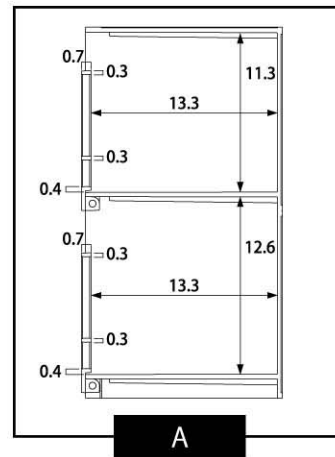

SIZE:cm

EN/
Tower Two-Tier Toy Dinosaur
And Animal Storage Rack

SIZE
17.7" w x 5.7" d x 10.4" h
45w x 14.5d x 26.5h cm

MATERIAL
ABS Resin , Steel

Made in China.
Designed in Japan.

FR/
Tower Casier De Rangement À Deux Niveaux
Pour Jouets En Forme De Dinosaures Et D'animaux

TAILLE
45w x 14.5d x 26.5h cm

MATÉRIEL
Résine ABS , Acier

Fabriqué en Chine.
Conçu au Japon.

DE/
Tower Zweistufiges Spielzeugregal Für
Dinosaurier Und Tiere

GRÖSSE
45w x 14.5d x 26.5h cm

MATERIAL
ABS Kunststoff , Stahl

In China hergestellt.
Entworfen in Japan.

ES/
Tower Estante De Almacenamiento De Dos
Niveles Para Juguetes De Dinosaurios Y Animales

TAMAÑO
45w x 14.5d x 26.5h cm

MATERIAL
Resina ABS , Acero

Hecho en China.
Diseñado en Japón.

JP/
恐竜&アニマル収納ケースタワー
ワイド2段

SIZE
45w x 14.5d x 26.5h cm

MATERIAL
本体・柵:ABS樹脂
芯材:スチール(ニッケルメッキ)

Made in China.
Designed in Japan.

www.theyamazakihome.com

Imported by:
YAMAZAKI EUROPE GmbH / Immermannstr. 33, 40210 Dusseldorf, Germany
YAMAZAKI USA Inc. / 67 West St, Brooklyn, NY 11222 United States
YAMAZAKI Co., Ltd. / 奈良県生駒郡安堵町蓮田851-1