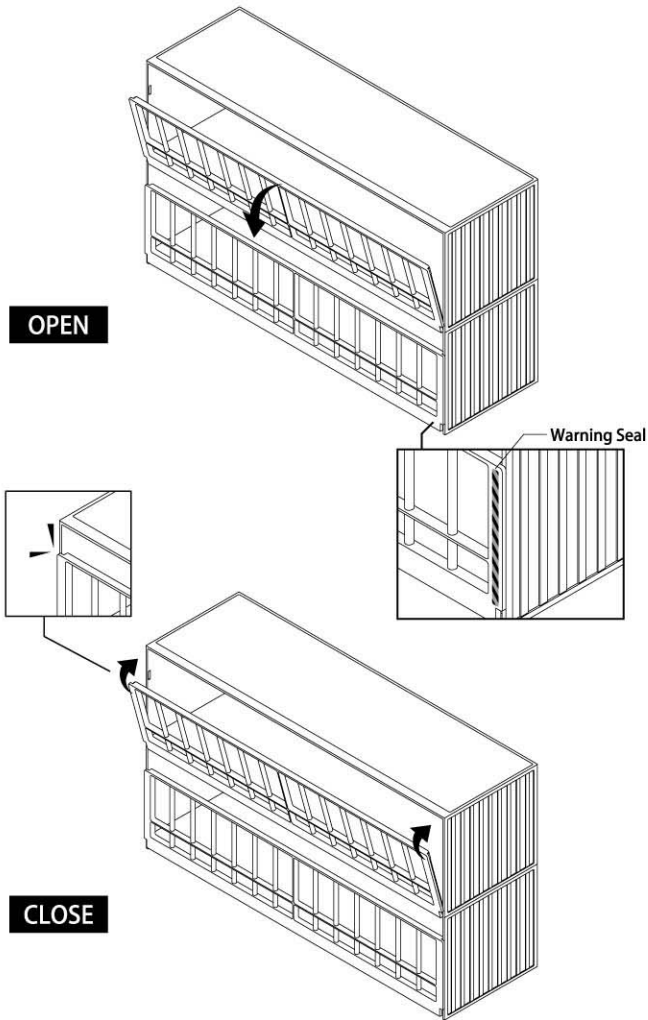

SIZE:cm

EN/
Tower Two-Tier Toy Dinosaur
And Animal Storage Rack

SIZE
17.7" w x 5.7" d x 10.4" h
45w x 14.5d x 26.5h cm

MATERIAL
ABS Resin , Steel

Made in China.
Designed in Japan.

FR/
Tower Casier De Rangement À Deux Niveaux
Pour Jouets En Forme De Dinosaures Et D'animaux

TAILLE
45w x 14.5d x 26.5h cm

MATÉRIEL
Résine ABS , Acier

Fabriqué en Chine.
Conçu au Japon.

DE/
Tower Zweistufiges Spielzeugregal Für
Dinosaurier Und Tiere

GRÖSSE
45w x 14.5d x 26.5h cm

MATERIAL
ABS Kunststoff , Stahl

In China hergestellt.
Entworfen in Japan.

ES/
Tower Estante De Almacenamiento De Dos
Niveles Para Juguetes De Dinosaurios Y Animales

TAMAÑO
45w x 14.5d x 26.5h cm

MATERIAL
Resina ABS , Acero

Hecho en China.
Diseñado en Japón.

JP/
恐竜&アニマル収納ケースタワー
ワイド2段

SIZE
45w x 14.5d x 26.5h cm

MATERIAL
本体・柵:ABS樹脂
芯材:スチール(ニッケルメッキ)

Made in China.
Designed in Japan.

www.theyamazakihome.com

Imported by:
YAMAZAKI EUROPE GmbH / Immermannstr. 33, 40210 Dusseldorf, Germany
YAMAZAKI USA Inc. / 67 West St, Brooklyn, NY 11222 United States
YAMAZAKI Co., Ltd. / 奈良県生駒郡安堵町蓮田851-1