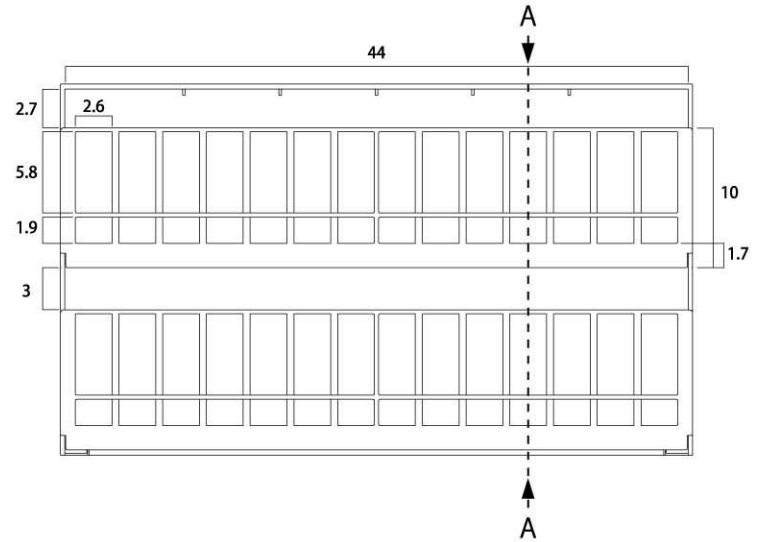

SIZE:cm

EN/
Tower Two-Tier Toy Dinosaur
And Animal Storage Rack

SIZE
17.7" w x 5.7" d x 10.4" h
45w x 14.5d x 26.5h cm

MATERIAL
ABS Resin , Steel

Made in China.
Designed in Japan.

FR/
Tower Casier De Rangement À Deux Niveaux
Pour Jouets En Forme De Dinosaures Et D'animaux

TAILLE
45w x 14.5d x 26.5h cm

MATÉRIEL
Résine ABS , Acier

Fabriqué en Chine.
Conçu au Japon.

DE/
Tower Zweistufiges Spielzeugregal Für
Dinosaurier Und Tiere

GRÖSSE
45w x 14.5d x 26.5h cm

MATERIAL
ABS Kunststoff , Stahl

In China hergestellt.
Entworfen in Japan.

ES/
Tower Estante De Almacenamiento De Dos
Niveles Para Juguetes De Dinosaurios Y Animales

TAMAÑO
45w x 14.5d x 26.5h cm

MATERIAL
Resina ABS , Acero

Hecho en China.
Diseñado en Japón.

JP/
恐竜&アニマル収納ケースタワー
ワイド2段

SIZE
45w x 14.5d x 26.5h cm

MATERIAL
本体・柵:ABS樹脂
芯材:スチール(ニッケルメッキ)

Made in China.
Designed in Japan.

www.theyamazakihome.com

Imported by:
YAMAZAKI EUROPE GmbH / Immermannstr. 33, 40210 Dusseldorf, Germany
YAMAZAKI USA Inc. / 67 West St, Brooklyn, NY 11222 United States
YAMAZAKI Co., Ltd. / 奈良県生駒郡安堵町蓮田851-1