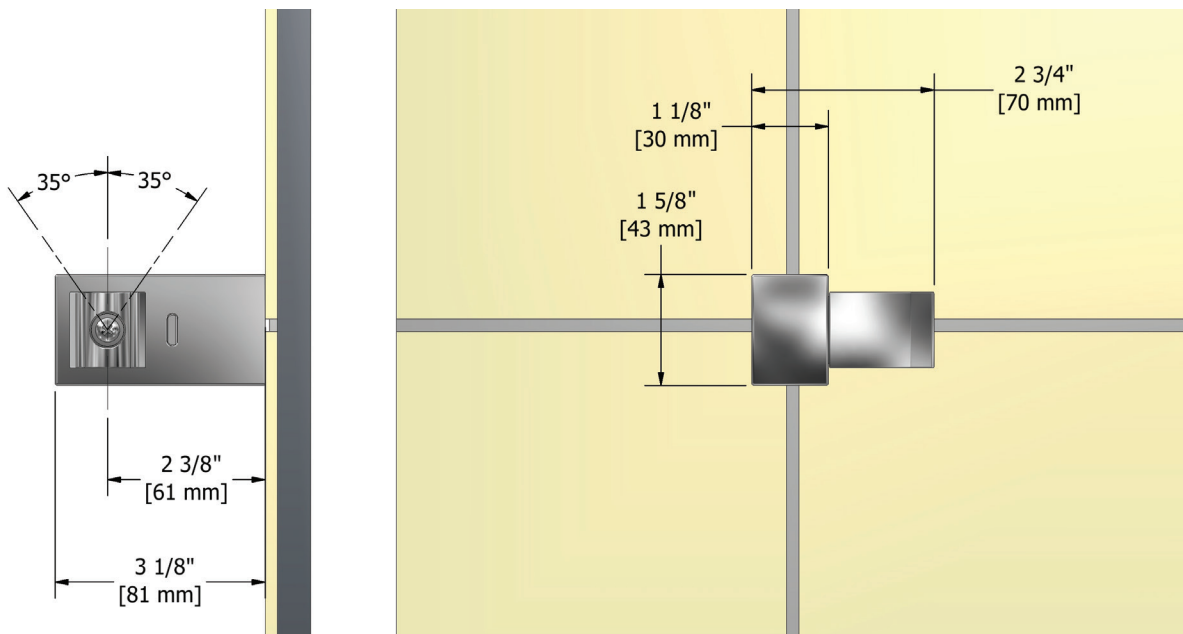

Soporte de ducha de mano para montaje en pared

MODELOS: 4912

For warranty or additional information, contact:

U.S.A.
houseofrohl.com/support
 1-800-777-9762

QUEBEC / MARITIMES / WESTERN CANADA
 QUÉBEC / MARITIMES / OUEST CANADIEN
 QUEBEC / MARITIMOS / CANADA OCCIDENTAL
houseofrohl.ca/support
 1-866-473-8442