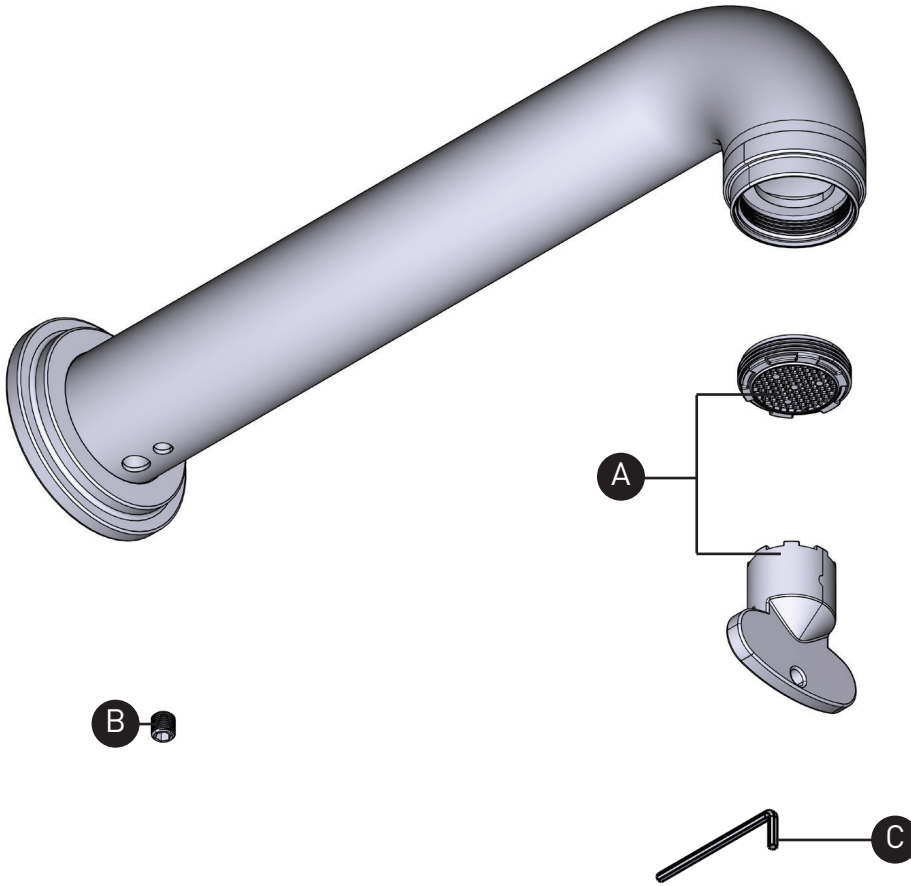

ORDER BY PART NUMBER

ILLUSTRATED PARTS

AA80

ARCA

Wall-mount tub Spout

ID	Kit Number	Finish
A	S6-676	N/A
B	152-050	N/A
C	505-025(2.5mm)	N/A

For warranty or additional information, contact:

U.S.A.
houseofrohl.com/support
 1-800-777-9762

ILLUSTRATIONS DES PIÈCES

AA80

ARCA

Bec de bain mural

ID	Référence du kit	Finition
A	S6-676	N/A
B	152-050	N/A
C	505-025(2.5mm)	N/A

Si vous souhaitez obtenir de l'information supplémentaire à propos de la garantie ou de tout autre élément, communiquez avec :

PEDIR POR NÚMERO DE REFERENCIA

PIEZAS ILUSTRADAS

AA80

ARCA

Pico de tina para montaje en pared

ID	Referencia del kit	Acabado
*A	S6-676	N/A
B	152-050	N/A
C	505-025 (2.5mm)	N/A

Para preguntas sobre la garantía o para obtener más información, favor de comunicarse con: