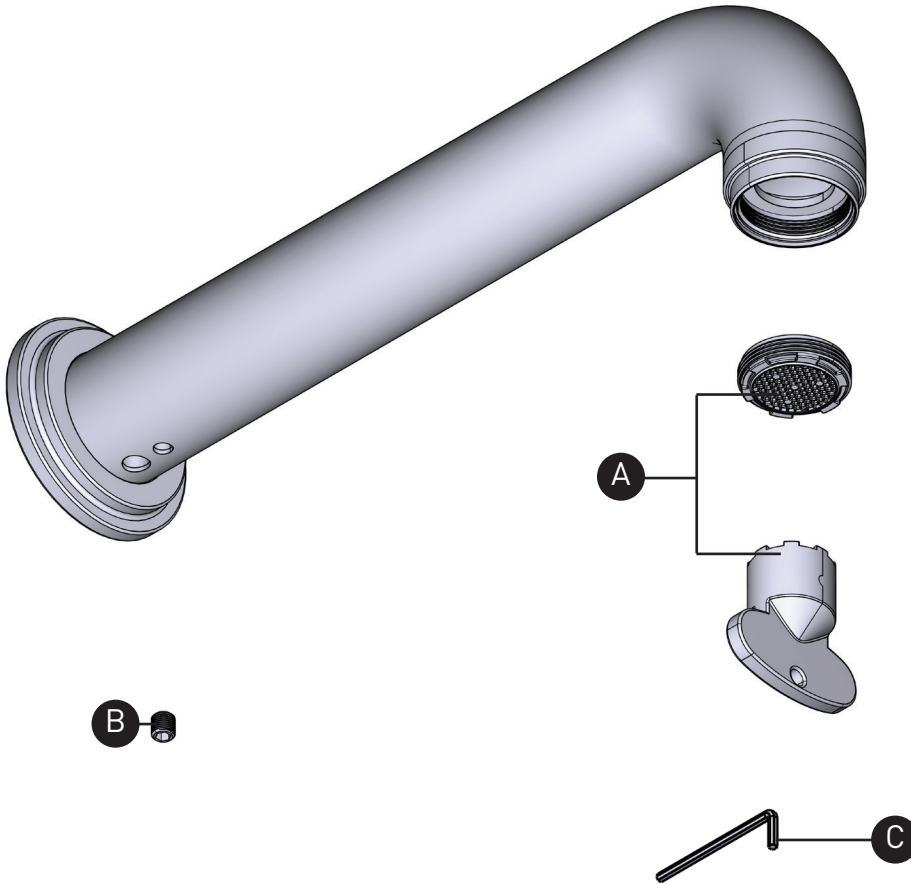

ORDER BY PART NUMBER

ILLUSTRATED PARTS

AA80

ARCA

Wall-mount tub Spout

ID	Kit Number	Finish
A	S6-676	N/A
B	152-050	N/A
C	505-025(2.5mm)	N/A

For warranty or additional information, contact:

U.S.A.
houseofrohl.com/support
 1-800-777-9762

ILLUSTRATIONS DES PIÈCES

AA80

ARCA

Bec de bain mural

ID	Référence du kit	Finition
A	S6-676	N/A
B	152-050	N/A
C	505-025(2.5mm)	N/A

Si vous souhaitez obtenir de l'information supplémentaire à propos de la garantie ou de tout autre élément, communiquez avec :

PEDIR POR NÚMERO DE REFERENCIA

PIEZAS ILUSTRADAS

AA80

ARCA

Pico de tina para montaje en pared

ID	Referencia del kit	Acabado
*A	S6-676	N/A
B	152-050	N/A
C	505-025 (2.5mm)	N/A

Para preguntas sobre la garantía o para obtener más información, favor de comunicarse con: