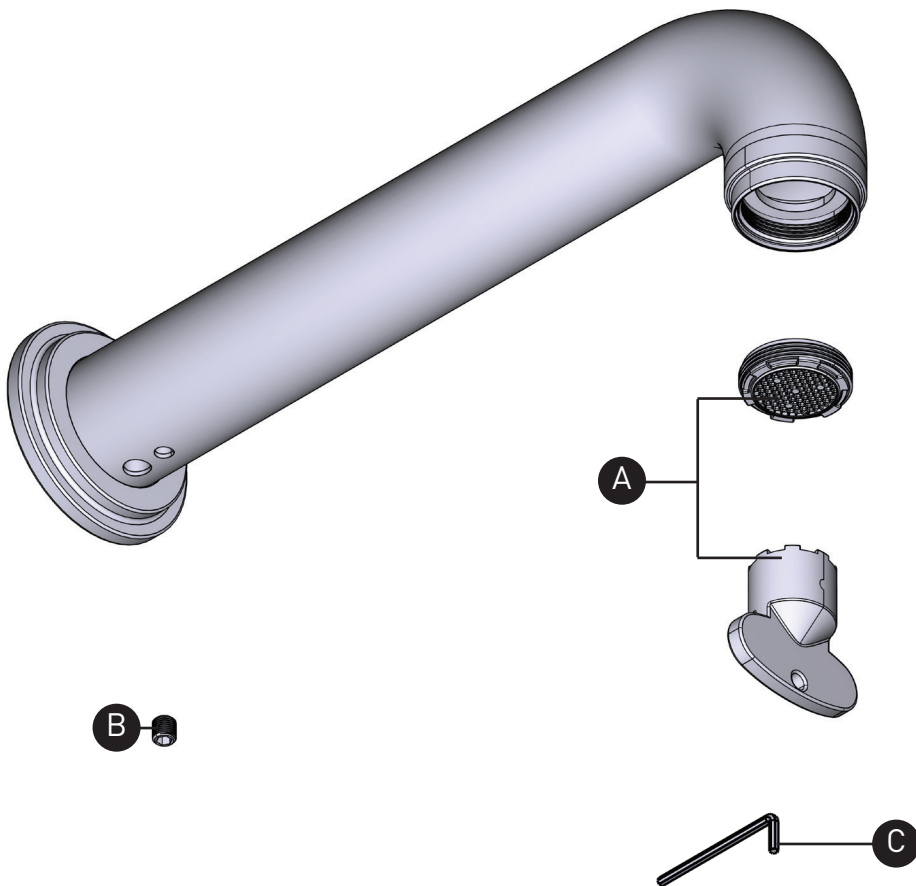

ORDER BY PART NUMBER

ILLUSTRATED PARTS

AA80

ARCA

Wall-mount tub Spout

ID	Kit Number	Finish
A	S6-676	N/A
B	152-050	N/A
C	505-025(2.5mm)	N/A

For warranty or additional information, contact:

U.S.A.
houseofrohl.com/support
 1-800-777-9762

ILLUSTRATIONS DES PIÈCES

AA80

ARCA

Bec de bain mural

ID	Référence du kit	Finition
A	S6-676	N/A
B	152-050	N/A
C	505-025(2.5mm)	N/A

Si vous souhaitez obtenir de l'information supplémentaire à propos de la garantie ou de tout autre élément, communiquez avec :

PEDIR POR NÚMERO DE REFERENCIA

PIEZAS ILUSTRADAS

AA80

ARCA

Pico de tina para montaje en pared

ID	Referencia del kit	Acabado
*A	S6-676	N/A
B	152-050	N/A
C	505-025 (2.5mm)	N/A

Para preguntas sobre la garantía o para obtener más información, favor de comunicarse con: