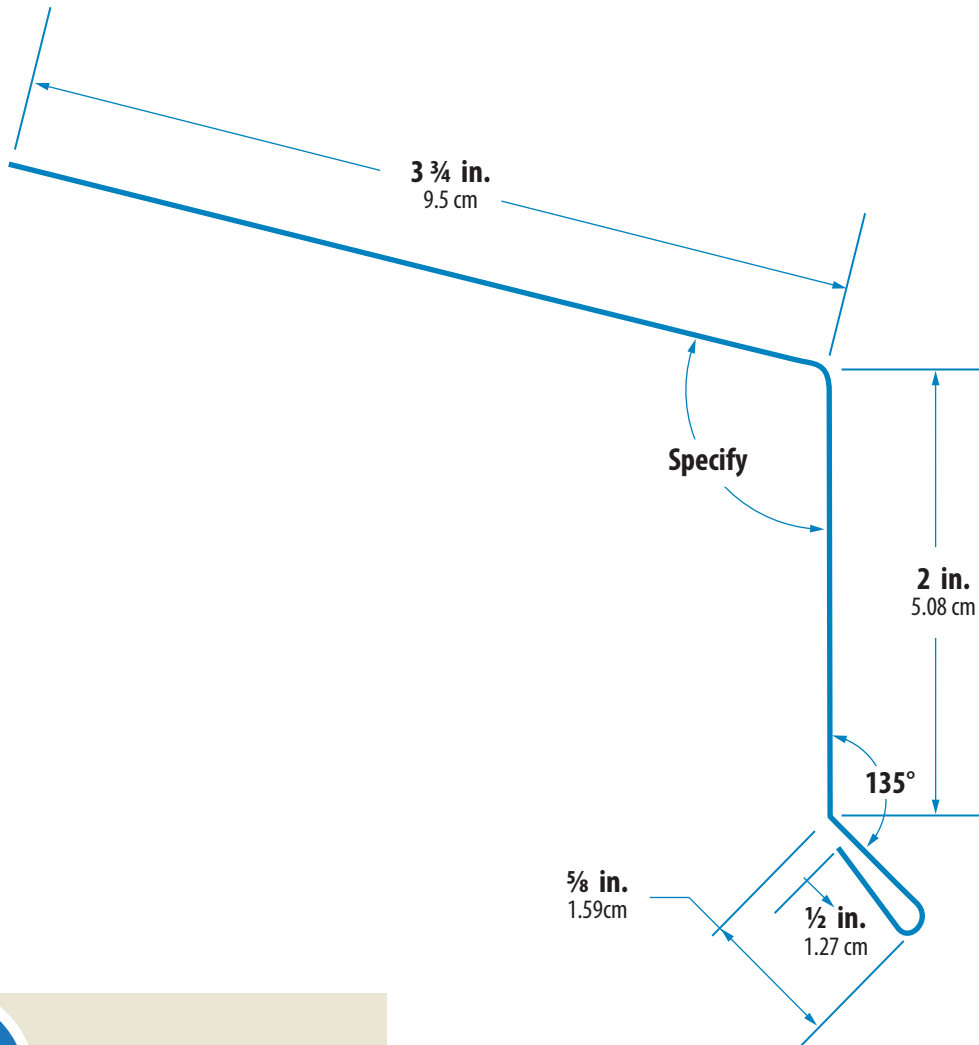

29 Gauge Galvalume Steel • 10 ft. Lengths • Polyester Paint over Primer

White

Roof Pitch - Angle

1:12	2:12	3:12	4:12	5:12	6:12	7:12	8:12	9:12	10:12	11:12	12:12
94°	99°	104°	108°	112°	116°	120°	123°	126°	128°	132°	135°