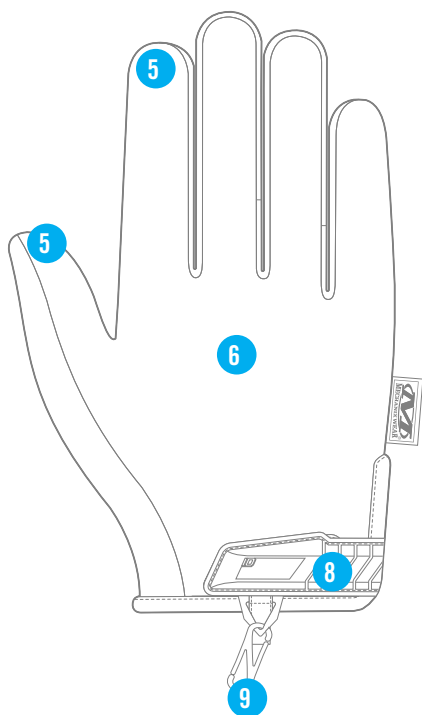

COLDWEATHER ORIGINAL® INSULATED

PROTEZIONE PER LE MANI PER I CLIMI FREDDI

L'aria fredda e intensa può rendere complicate anche le attività più semplici, per questo abbiamo creato il guanto Original® Insulated per intrappolare all'interno il calore e mantenervi attivi. Un comodo strato di pile riveste l'intero guanto e offre isolamento senza sacrificare l'agilità. Il rivestimento esterno SoftShell™ evita che il vento penetri all'interno durante il lavoro in climi freddi. Il palmo rivestito in pile presenta una resistente pelle sintetica compatibile con i touchscreen, così potrete intraprendere un'ampia gamma di lavori.

ISOLATO

Un comodo strato di pile riveste l'intero guanto.

COMPATIBILE CON I TOUCHSCREEN

Pelle sintetica rivestita in pile compatibile con i touchscreen.

COLDWEATHER ORIGINAL[®] INSULATED

COLORI DISPONIBILI

MG-95 NERO

XXXS	XXS	XS	S	M	L	XL	XXL	XXXL
05	06	07	08	09	10	11	12	13

CARATTERISTICHE

1. Un comodo strato di pile di 230 g riveste l'intero guanto.
2. Tessuto elasticizzato SoftShell™ resistente al vento.
3. Morbido strato in micro pile sul pollice.
4. Il pannello per il pollice rinforzato offre una maggiore durata.
5. Palmo in pelle sintetica compatibile con i touchscreen.
6. Il palmo in pelle sintetica rivestita in pile fornisce un resistente isolamento.
7. La chiusura in flessibile TPR (gomma termoplastica) offre una sicura vestibilità attorno al polso.
8. Chiusura con gancio e anello di livello industriale.
9. Il fermo a molla rimovibile tiene i guanti organizzati per riporli con facilità.