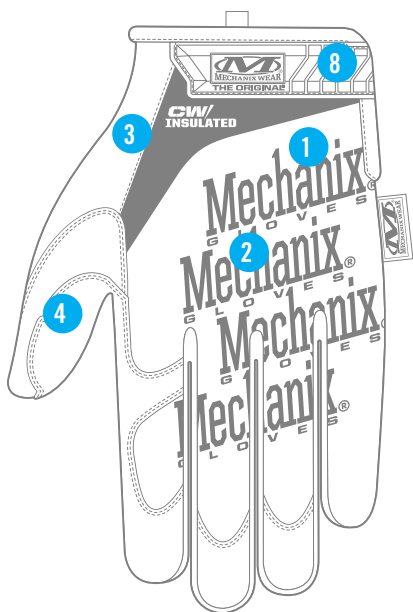

COLDWEATHER ORIGINAL® INSULATED

PROTEZIONE PER LE MANI PER I CLIMI FREDDI

L'aria fredda e intensa può rendere complicate anche le attività più semplici, per questo abbiamo creato il guanto Original® Insulated per intrappolare all'interno il calore e mantenervi attivi. Un comodo strato di pile riveste l'intero guanto e offre isolamento senza sacrificare l'agilità. Il rivestimento esterno SoftShell™ evita che il vento penetri all'interno durante il lavoro in climi freddi. Il palmo rivestito in pile presenta una resistente pelle sintetica compatibile con i touchscreen, così potrete intraprendere un'ampia gamma di lavori.

ISOLATO

Un comodo strato di pile riveste l'intero guanto.

COMPATIBILE CON I TOUCHSCREEN

Pelle sintetica rivestita in pile compatibile con i touchscreen.

COLDWEATHER ORIGINAL[®] INSULATED

COLORI DISPONIBILI

MG-95 NERO

XXXS	XXS	XS	S	M	L	XL	XXL	XXXL
05	06	07	08	09	10	11	12	13

CARATTERISTICHE

1. Un comodo strato di pile di 230 g riveste l'intero guanto.
2. Tessuto elasticizzato SoftShell™ resistente al vento.
3. Morbido strato in micro pile sul pollice.
4. Il pannello per il pollice rinforzato offre una maggiore durata.
5. Palmo in pelle sintetica compatibile con i touchscreen.
6. Il palmo in pelle sintetica rivestita in pile fornisce un resistente isolamento.
7. La chiusura in flessibile TPR (gomma termoplastica) offre una sicura vestibilità attorno al polso.
8. Chiusura con gancio e anello di livello industriale.
9. Il fermo a molla rimovibile tiene i guanti organizzati per riporli con facilità.