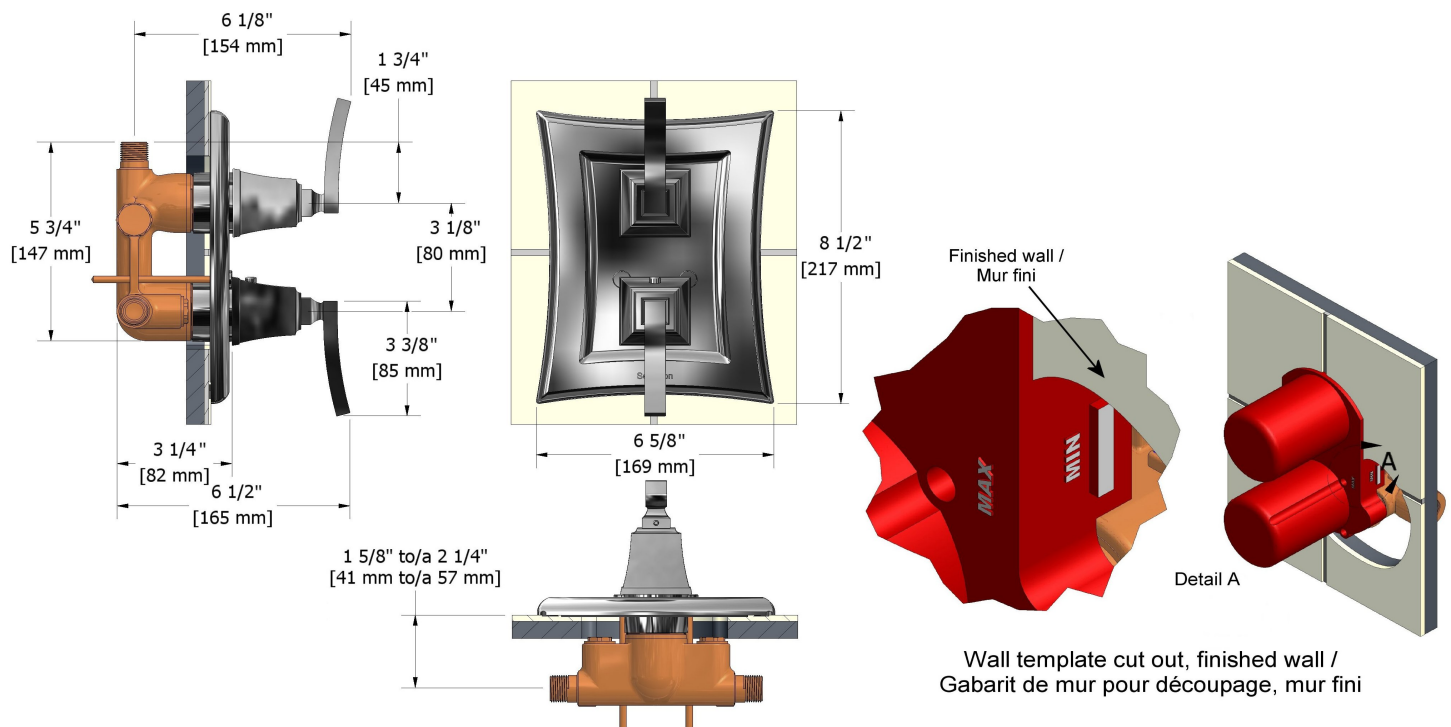

Valve complète Type T/P 1/2" avec contrôle de volume
EF42L

UPC®

Spécifications

Descriptions

- Cartouche thermostatique/pression équilibrée
- Entrée d'eau 1/2" mâle NPT
- Valves d'arrêt anti-retour
- Trois sorties d'eau 1/2" mâles NPT
- 1 contrôle de volume intégré

Débit disponible

- 46 L/min, 12 gpm (US) 60psi

Certifications

- CSA B125.1
- ASME A112.18.1
- ASSE 1016
- Approbation CMR248

Les dimensions, les modèles et les finis présentés peuvent différer.

Garantie

Le produit **Riobel Inc.** que vous venez d'acquérir est couvert par une garantie À VIE limitée contre tout vice de fabrication sur les pièces et les finis chrome, PVS et noirs et toutes les pièces actives à partir de la date d'achat. Les autres finis, notamment les plastiques, sont garantis un an. Tous les composants électriques et électroniques sont couverts par une garantie limitée de 5 ans.

Service à la clientèle

Ontario, Ouest Canadien : 888-287-5354 Québec, Maritimes, États-Unis : 866-473-8442

Type T/P 1/2" complete valve with shut-off valve
EF42L

Specifications

Descriptions

- Thermostatic/pressure balance cartridge
- 1/2" inlet male NPT
- Check stops
- Three 1/2" outlets male NPT
- 1 integrated volume control