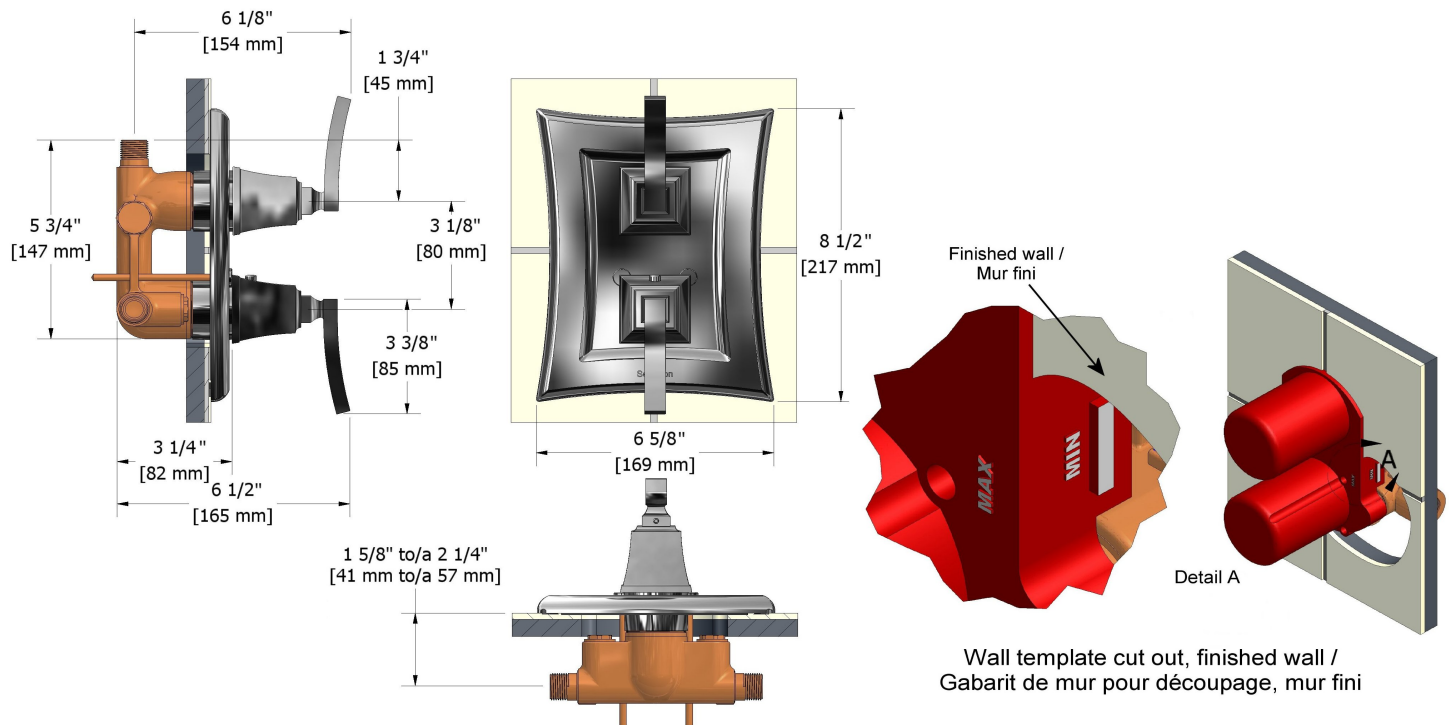

Sizes, models and finishes may differ from those presented.

Warranty

This **Riobel Inc.** product you have purchased carries a Limited Lifetime Warranty on the chrome, PVD finish, blacks and all working parts and is guaranteed from the initial purchase date against all manufacturing defects. All other finishes, including plastic components, are guaranteed for one year. All electric and/or electronic parts are covered by a 5-year limited warranty.

Customer Service

Ontario, West Canada : 888-287-5354 Quebec, Maritimes, United States : 866-473-8442