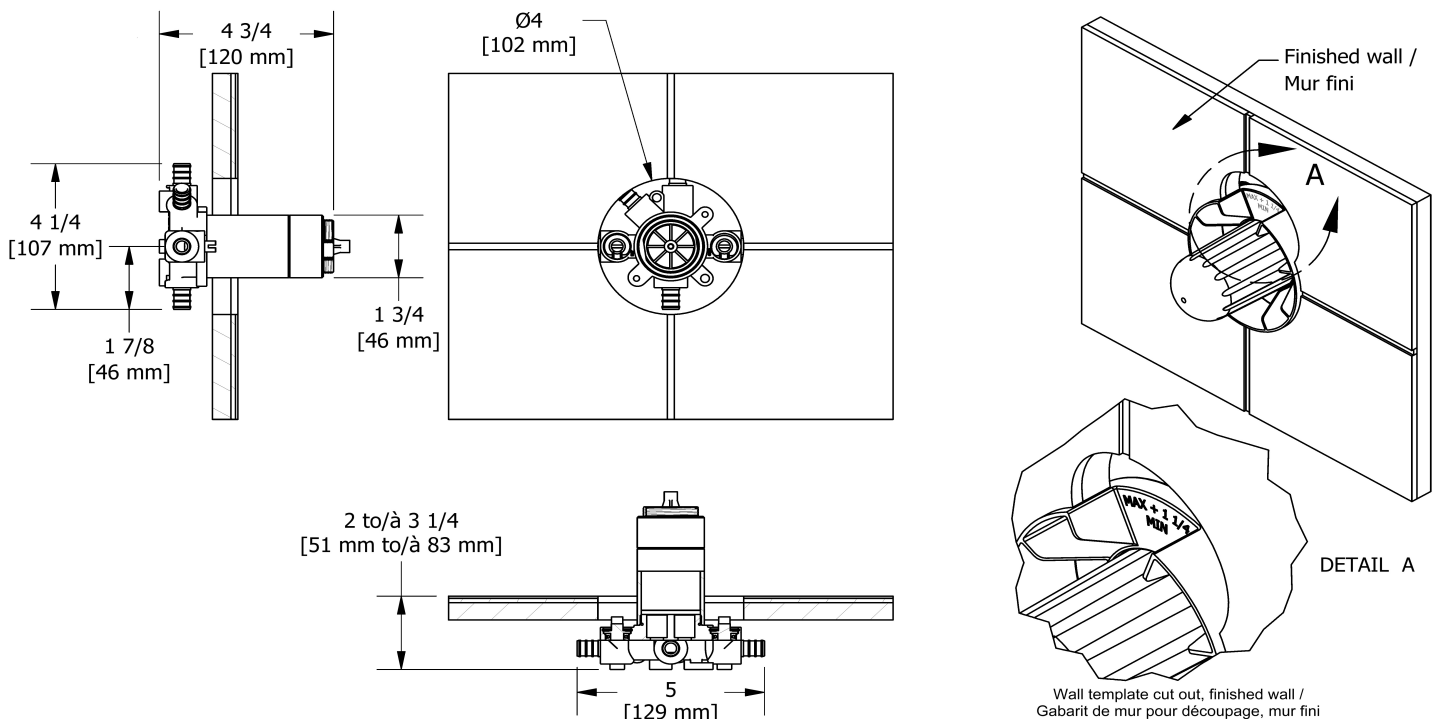

Certifications

- CSA B125.1
- ASME A112.18.1
- ASSE 1016
- Approbation CMR248

UPC®