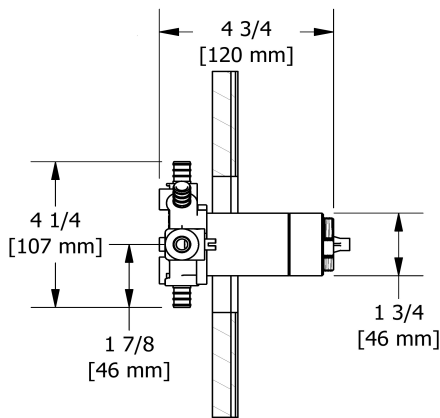

Sizes, models and finishes may differ from those presented.

Warranty

This **Riobel Inc.** product you have purchased carries a Limited Lifetime Warranty on the chrome, PVD finish, blacks and all working parts and is guaranteed from the initial purchase date against all manufacturing defects. All other finishes, including plastic components, are guaranteed for one year. All electric and/or electronic parts are covered by a 5-year limited warranty.

Customer Service

Ontario, West Canada : 888-287-5354 Quebec, Maritimes, United States : 866-473-8442