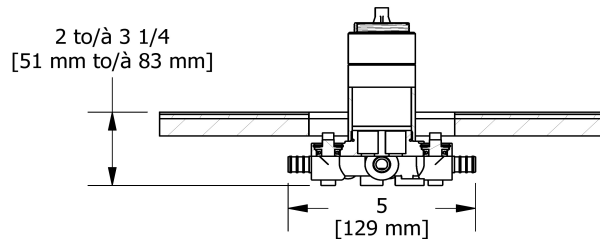

Sizes, models and finishes may differ from those presented.

Warranty

This **Riobel Inc.** product you have purchased carries a Limited Lifetime Warranty on the chrome, PVD finish, blacks and all working parts and is guaranteed from the initial purchase date against all manufacturing defects. All other finishes, including plastic components, are guaranteed for one year. All electric and/or electronic parts are covered by a 5-year limited warranty.

Customer Service

Ontario, West Canada : 888-287-5354 Quebec, Maritimes, United States : 866-473-8442