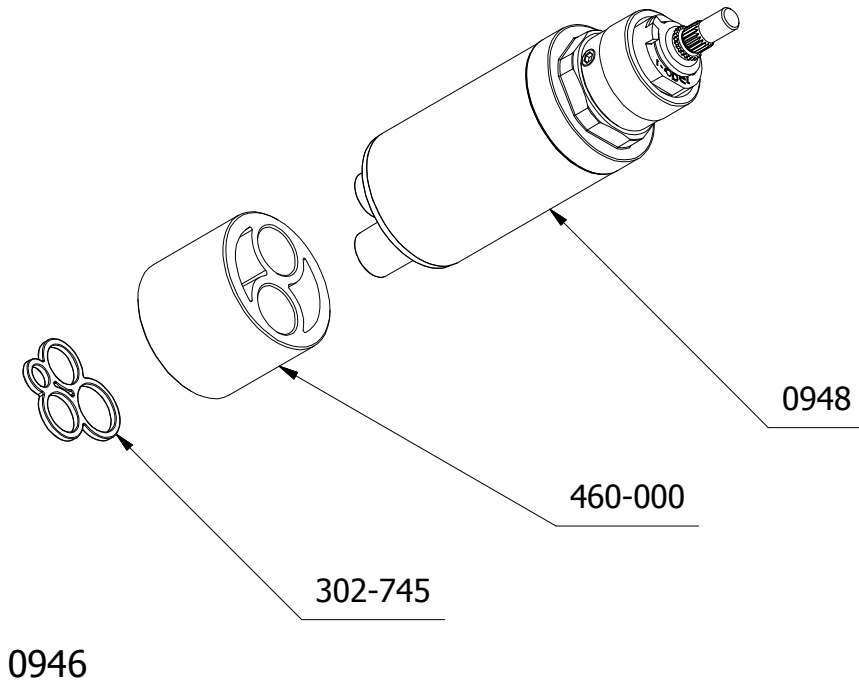

Kit cartouche de remplacement pour XX43 avec pin et sans pin

XX43 replacement cartridge kit with pin and without pin

0946-0947

www.riobel.ca

*Les dimensions, les modèles et les finis présentés peuvent différer. / Sizes, models and finishes may differ from those presented.