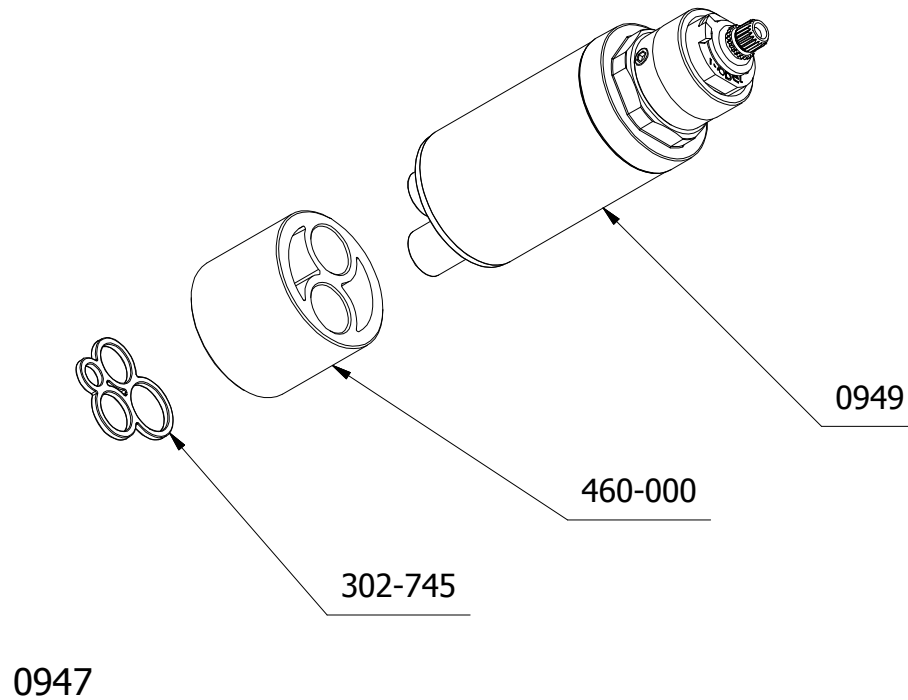

Kit cartouche de remplacement pour XX43 avec pin et sans pin

XX43 replacement cartridge kit with pin and without pin

0946-0947

www.riobel.ca

*Les dimensions, les modèles et les finis présentés peuvent différer. / Sizes, models and finishes may differ from those presented.