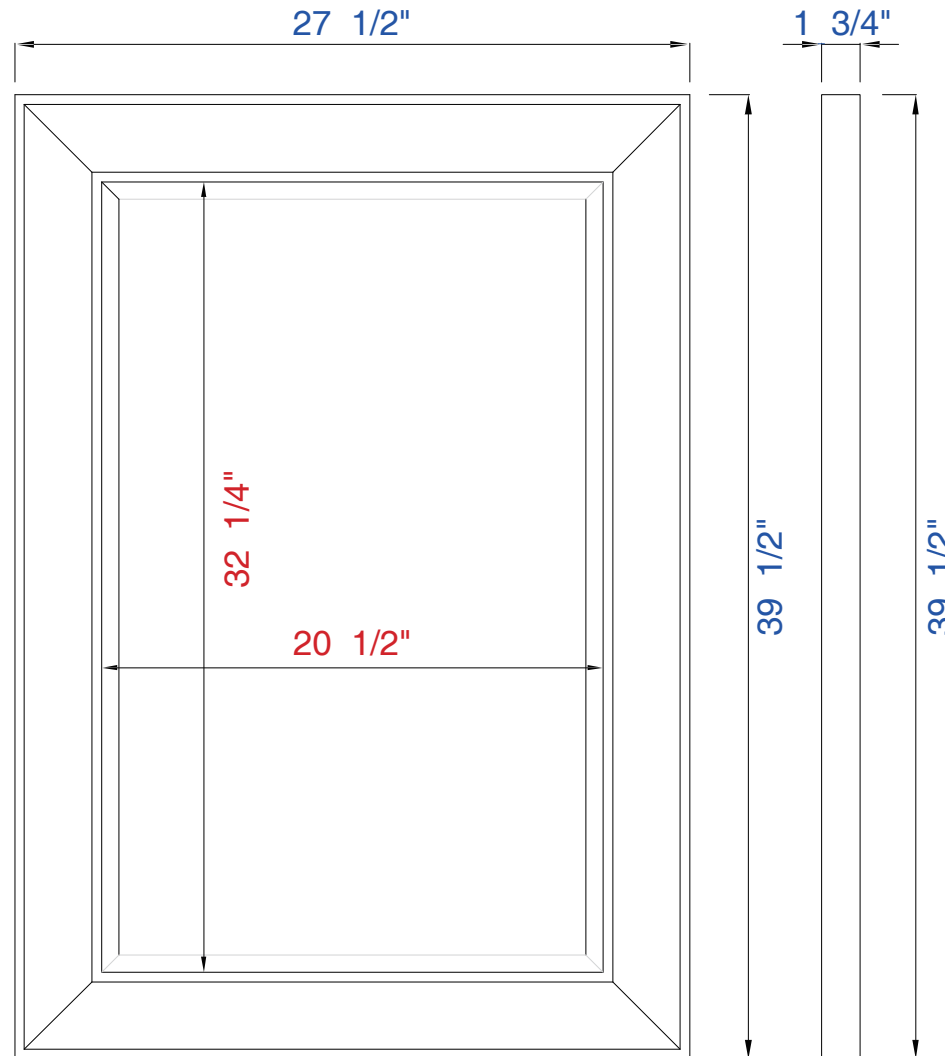

28"

Item Number:

961-M28-SL-DB  
961-M28-SL-CH

JAMES MARTIN

VANITIES™

Element 28" Mirror

Diagrams with Dimensions  
page 01 of 01

700mm

Item Number:

961-M28-SL-DB  
961-M28-SL-CH

JAMES MARTIN

VANITIES™

Element 700mm Mirror

Diagrams with Dimensions  
page 01 of 01