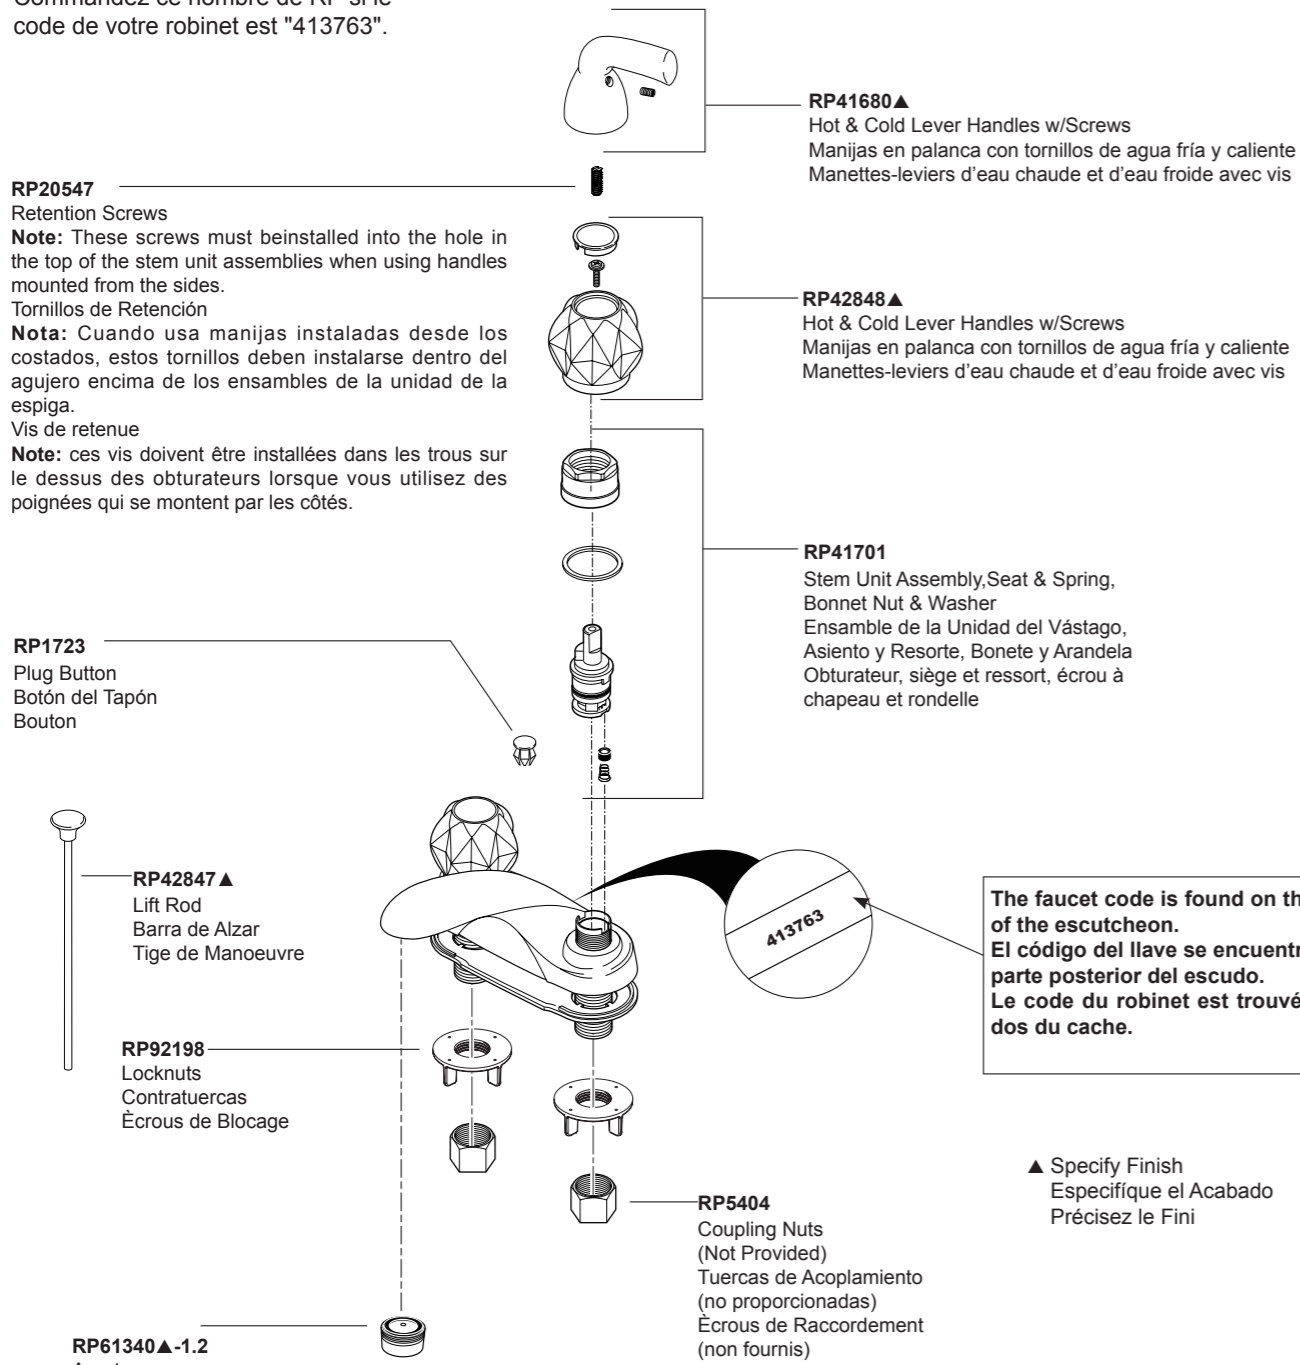

Order these RP number if your faucet

code is "413763".

Pida este número del RP si el código de su llave es "413763".

Commandez ce nombre de RP si le code de votre robinet est "413763".

Model/Modelo/Modèle

B2510LF▲ / B2512LF▲

Series/Series/Seria

Order these RP number if your faucet

code is "413763-B".

Pida este número del RP si el código de su llave es "413763-B".

Commandez ce nombre de RP si le code de votre robinet est "413763-B".

Model/Modelo/Modèle

B2510LF▲ / B2512LF▲

Series/Series/Seria