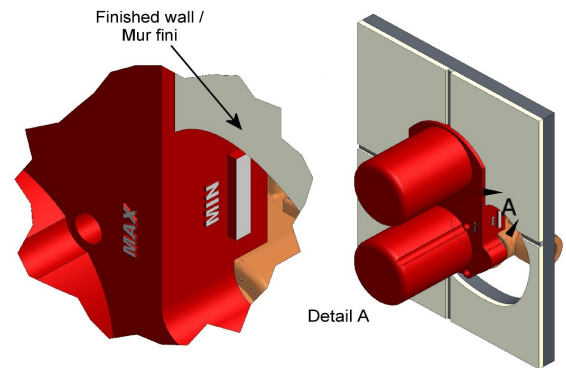

Les dimensions, les modèles et les finis présentés peuvent différer.

Garantie

Le produit **Riobel Inc.** que vous venez d'acquérir est couvert par une garantie À VIE limitée contre tout vice de fabrication sur les pièces et les finis chrome, PVS et noirs et toutes les pièces actives à partir de la date d'achat. Les autres finis, notamment les plastiques, sont garantis un an. Tous les composants électriques et électroniques sont couverts par une garantie limitée de 5 ans.

Service à la clientèle

Ontario, Ouest Canadien : 888-287-5354 Québec, Maritimes, États-Unis : 866-473-8442