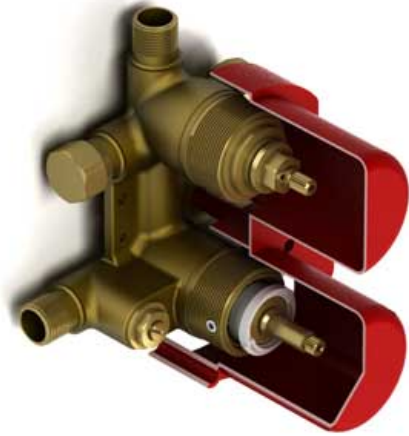

Thermostatic rough
R22

Specifications

Descriptions

- Thermostatic cartridge
- ½" ceramic cartridge
- ½" inlet male NPT
- Check stops

Available flow

- 37 L/min, 9.8 gpm (US) 60psi

Certifications

- CSA B125.1
- ASME A112.18.1
- ASSE 1016
- CMR248 Approval

UPC®

Sizes, models and finishes may differ from those presented.

Warranty

This **Riobel Inc.** product you have purchased carries a Limited Lifetime Warranty on the chrome, PVD finish, blacks and all working parts and is guaranteed from the initial purchase date against all manufacturing defects. All other finishes, including plastic components, are guaranteed for one year. All electric and/or electronic parts are covered by a 5-year limited warranty.

Customer Service

Ontario, West Canada : 888-287-5354 Quebec, Maritimes, United States : 866-473-8442