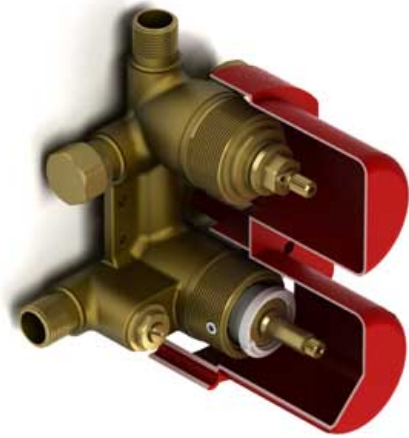

Brut de thermostatique  
**R22**

UPC®

### Descriptions

- Cartouche thermostatique
- Cartouche de céramique 1/2"
- Entrée d'eau 1/2" mâle NPT
- Valves d'arrêt anti-retour