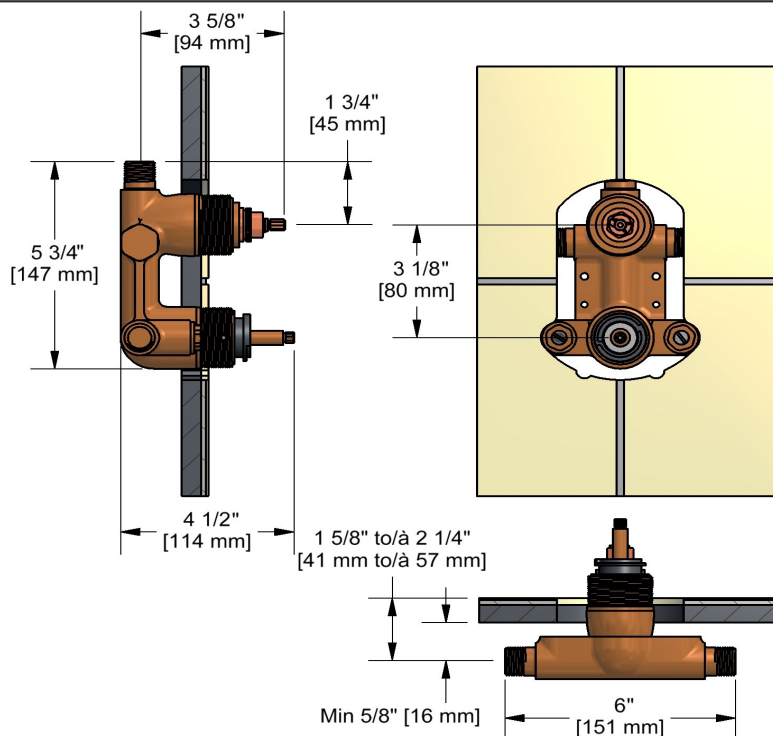

Les dimensions, les modèles et les finis présentés peuvent différer.

Garantie

Le produit **Riobel Inc.** que vous venez d'acquérir est couvert par une garantie À VIE limitée contre tout vice de fabrication sur les pièces et les finis chrome, PVS et noirs et toutes les pièces actives à partir de la date d'achat. Les autres finis, notamment les plastiques, sont garantis un an. Tous les composants électriques et électroniques sont couverts par une garantie limitée de 5 ans.

Service à la clientèle

Ontario, Ouest Canadien : 888-287-5354 Québec, Maritimes, États-Unis : 866-473-8442