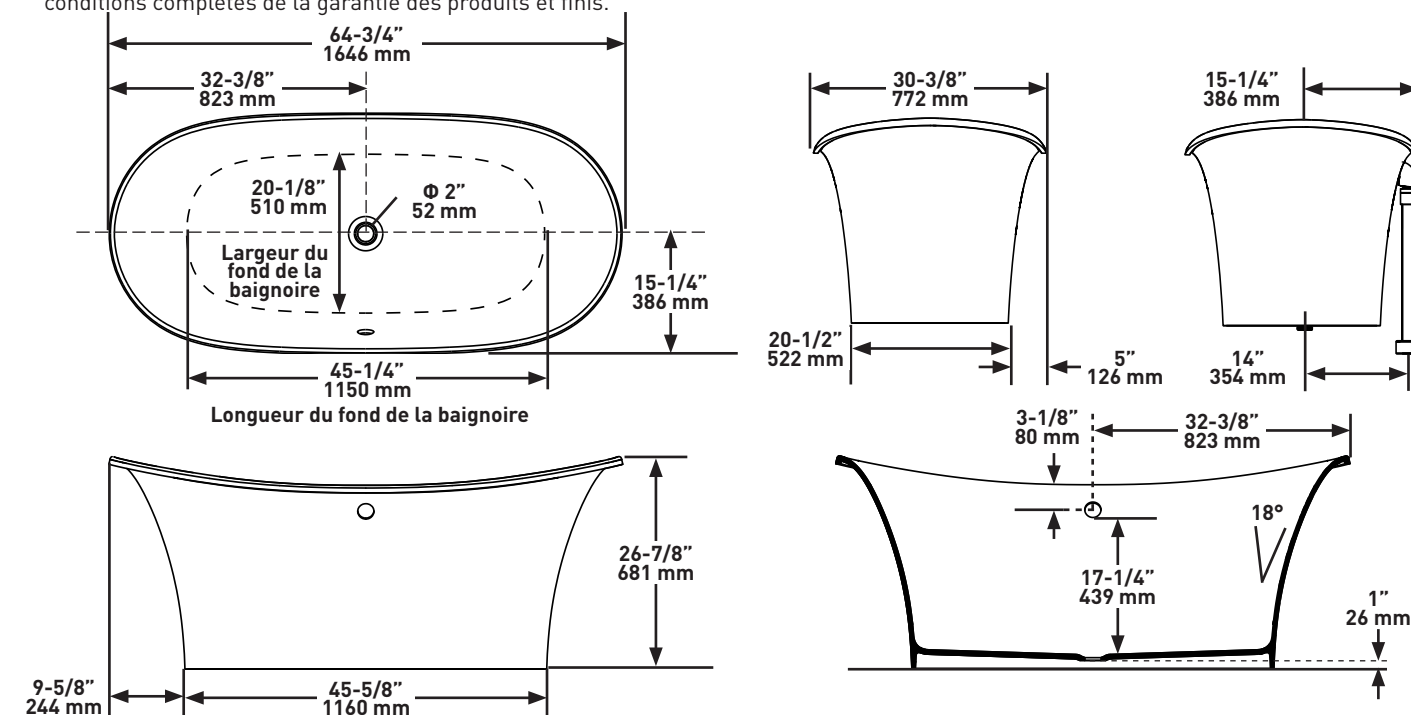

SPECIFICATIONS

SHAPE

- Oval

SIZE

- Length: 64-3/4" (1646 mm), Width: 30-3/8" (772 mm), Height: 26-7/8" (681 mm)

MATERIAL

- Volcanic Limestone

DRAIN HOLE

ONTARIO
houseofrohl.ca/support
 1-800-287-5354

FORME

- Ovale

DIMENSIONS

- Longueur: 64-3/4 po (1646 mm), Largeur : 30-3/8 po (772 mm), Hauteur : 26-7/8 po (681 mm)

MATÉRIAU

- Pierre calcaire volcanique blanche

SPÉCIFICATIONS**TOULOUSE^{MC}**

Baignoire de détente autoportante de 65 po x 31 po, avec ouverture de trop-plein
MODÈLES : T03-N-SW-OF

Si vous souhaitez obtenir de l'information supplémentaire à propos de la garantie ou de tout autre élément, communiquez avec :

Riobel

PERRIN & ROWE
LONDON

victoria ⊕ albert®

ROHL

FORMA

- Ovalado

TAMAÑO

- Largo: 64-3/4" [1646 mm], Ancho: 30-3/8" [772 mm], Altura: 26-7/8" [681 mm]