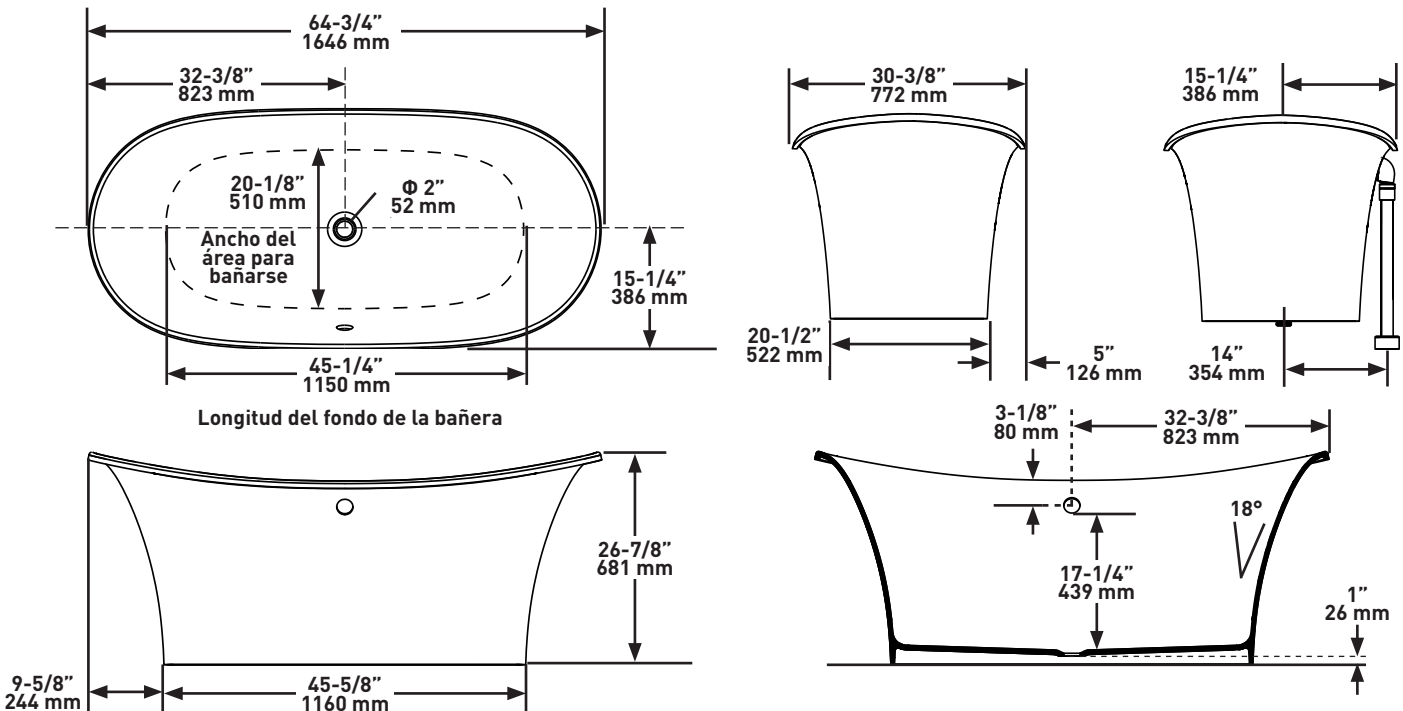

SPECIFICATIONS

SHAPE

- Oval

SIZE

- Length: 64-3/4" (1646 mm), Width: 30-3/8" (772 mm), Height: 26-7/8" (681 mm)

MATERIAL

- Volcanic Limestone

DRAIN HOLE

ONTARIO
houseofrohl.ca/support
 1-800-287-5354

FORME

- Ovale

DIMENSIONS

- Longueur: 64-3/4 po (1646 mm), Largeur : 30-3/8 po (772 mm), Hauteur : 26-7/8 po (681 mm)

MATÉRIAU

- Pierre calcaire volcanique blanche

Riobel

PERRIN & ROWE
LONDON

victoria ⊕ albert®

ROHL

FORMA

- Ovalado

TAMAÑO

- Largo: 64-3/4" [1646 mm], Ancho: 30-3/8" [772 mm], Altura: 26-7/8" [681 mm]

ESPECIFICACIONES

TOULOUSE™

Tina de baño sobrepuesta de 65" x 31" con orificio de desbordamiento
MODELOS: T03-N-SW-OF

Para preguntas sobre la garantía o para obtener más información, favor de comunicarse con: