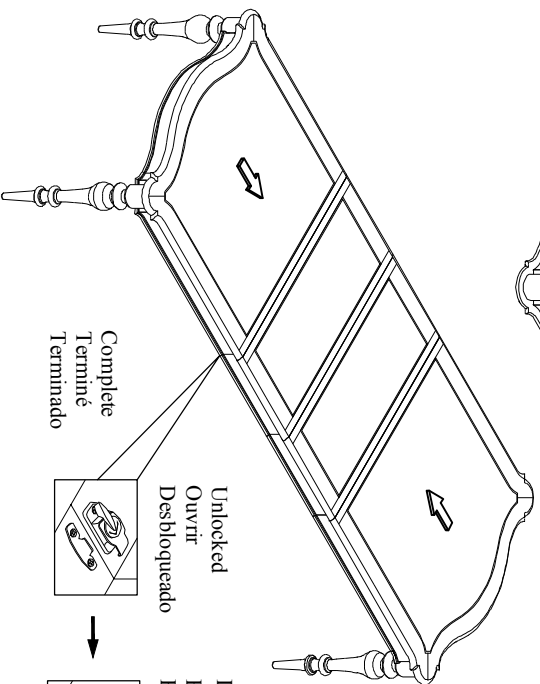

PARTS LIST / LISTE DES PIÈCES / LISTA DE PIEZAS
ITEM NO./ARTICLE NO./ARTICULO NO: P293240
DESCRIPTION/ LA DESCRIPTION/ DESCRIPCIÓN: Leg Table/ Patte de table/ Pata de mesa

A

- x1 Dining Table Top
- x1 Dessus de table
- x1 Tablero de mesa de comedor

B

- x2 Leaf
- x2 Rallonge
- x2 Extension

C

- x4 Table Leg *
- x4 Patte de table
- x4 Pata de mesa

D

- x8 Ø5/16"x12 Nut *
- x8 Ø5/16"x12 Écrou
- x8 Ø5/16"x12 Tuerca

E

- x8 Lock washer Ø5/16"xØ12*3mm *
- x8 Rondelle de blocage Ø5/16"xØ12*3mm
- x8 Arandela de Seguridad Ø5/16"xØ12*3mm

F

- x8 Flat Washer Ø5/16"x19x2mm *
- x8 Rondelle plate Ø5/16"x19x2mm
- x8 Arandela plana Ø5/16"x19x2mm

G

- x1 12mm Open Wrench *
- x1 12mm Clé à fourche
- x1 12mm Llave de boca

*Replaceable Part

ASSEMBLY INSTRUCTIONS/ NOTICE DE MONTAGE/ INSTRUCCIONES DE MONTAJE
ITEM NO./ARTICLE NO./ARTICULO NO: P293240
DESCRIPTION/ LA DESCRIPTION/ DESCRIPCIÓN: Leg Table/ Patte de table/ Pata de mesa

*Replaceable Part

REPLACEABLE PART / PARTIE REMPLAÇABLE / PARTE REMPLAZABLE
ITEM NO./ARTICLE NO./ARTICULO NO: P293240
DESCRIPTION/ LA DESCRIPTION/ DESCRIPCIÓN: Leg Table/ Patte de table/ Pata de mesa

RP293240 LEG *
x4 Table Leg
x4 Patte de table
x4 Pata de mesa