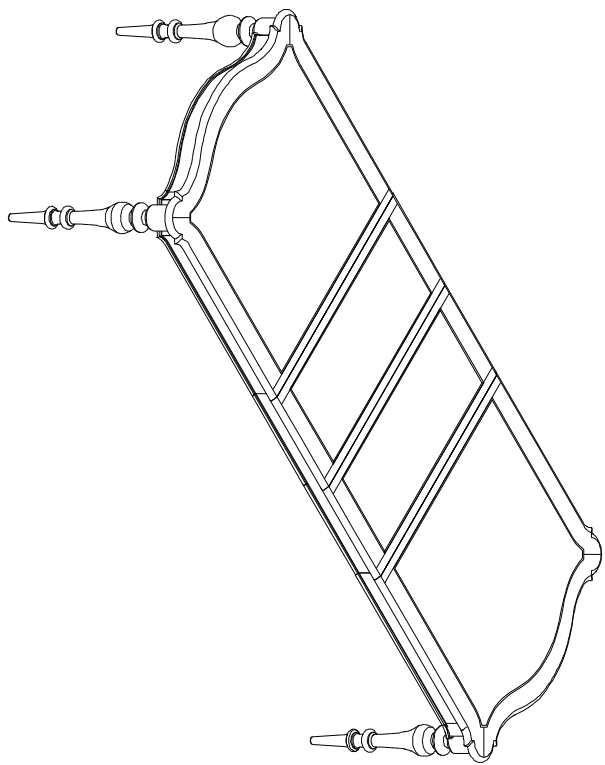

PARTS LIST / LISTE DES PIÈCES / LISTA DE PIEZAS
ITEM NO./ARTICLE NO./ARTICULO NO: P293240
DESCRIPTION/ LA DESCRIPTION/ DESCRIPCIÓN: Leg Table/ Patte de table/ Pata de mesa

A

- x1 Dining Table Top
- x1 Dessus de table
- x1 Tablero de mesa de comedor

B

- x2 Leaf
- x2 Rallonge
- x2 Extension

C

- x4 Table Leg *
- x4 Patte de table
- x4 Pata de mesa

D

- x8 Ø5/16"x12 Nut *
- x8 Ø5/16"x12 Écrou
- x8 Ø5/16"x12 Tuerca

E

- x8 Lock washer Ø5/16"xØ12*3mm *
- x8 Rondelle de blocage Ø5/16"xØ12*3mm
- x8 Arandela de Seguridad Ø5/16"xØ12*3mm

F

- x8 Flat Washer Ø5/16"x19x2mm *
- x8 Rondelle plate Ø5/16"x19x2mm
- x8 Arandela plana Ø5/16"x19x2mm

G

- x1 12mm Open Wrench *
- x1 12mm Clé à fourche
- x1 12mm Llave de boca

*Replaceable Part

ASSEMBLY INSTRUCTIONS/ NOTICE DE MONTAGE/ INSTRUCCIONES DE MONTAJE
ITEM NO./ARTICLE NO./ARTICULO NO: P293240
DESCRIPTION/ LA DESCRIPTION/ DESCRIPCIÓN: Leg Table/ Patte de table/ Pata de mesa

*Replaceable Part

REPLACEABLE PART / PARTIE REMPLAÇABLE / PARTE REMPLAZABLE
ITEM NO./ARTICLE NO./ARTICULO NO: P293240
DESCRIPTION/ LA DESCRIPTION/ DESCRIPCIÓN: Leg Table/ Patte de table/ Pata de mesa

RP293240 LEG *
x4 Table Leg
x4 Patte de table
x4 Pata de mesa