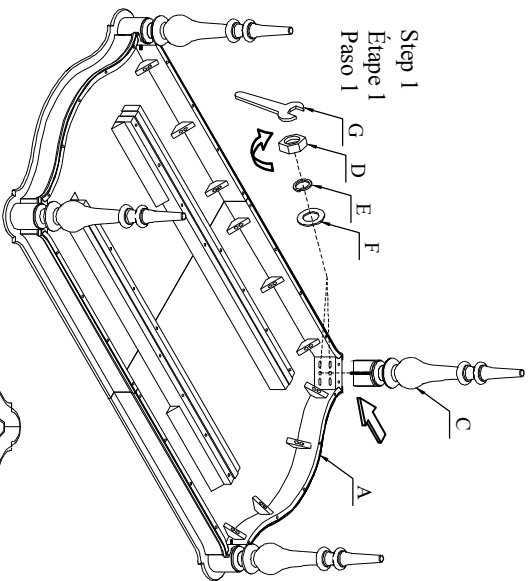

PARTS LIST / LISTE DES PIÈCES / LISTA DE PIEZAS
ITEM NO./ARTICLE NO./ARTICULO NO: P293240
DESCRIPTION/ LA DESCRIPTION/ DESCRIPCIÓN: Leg Table/ Patte de table/ Pata de mesa

A

- x1 Dining Table Top
- x1 Dessus de table
- x1 Tablero de mesa de comedor

B

- x2 Leaf
- x2 Rallonge
- x2 Extension

C

- x4 Table Leg *
- x4 Patte de table
- x4 Pata de mesa

D

- x8 Ø5/16"x12 Nut *
- x8 Ø5/16"x12 Écrou
- x8 Ø5/16"x12 Tuerca

E

- x8 Lock washer Ø5/16"xØ12*3mm *
- x8 Rondelle de blocage Ø5/16"xØ12*3mm
- x8 Arandela de Seguridad Ø5/16"xØ12*3mm

F

- x8 Flat Washer Ø5/16"x19x2mm *
- x8 Rondelle plate Ø5/16"x19x2mm
- x8 Arandela plana Ø5/16"x19x2mm

G

- x1 12mm Open Wrench *
- x1 12mm Clé à fourche
- x1 12mm Llave de boca

*Replaceable Part

ASSEMBLY INSTRUCTIONS/ NOTICE DE MONTAGE/ INSTRUCCIONES DE MONTAJE
ITEM NO./ARTICLE NO./ARTICULO NO: P293240
DESCRIPTION/ LA DESCRIPTION/ DESCRIPCIÓN: Leg Table/ Patte de table/ Pata de mesa

*Replaceable Part

REPLACEABLE PART / PARTIE REMPLAÇABLE / PARTE REMPLAZABLE
ITEM NO./ARTICLE NO./ARTICULO NO: P293240
DESCRIPTION/ LA DESCRIPTION/ DESCRIPCIÓN: Leg Table/ Patte de table/ Pata de mesa

RP293240 LEG *
x4 Table Leg
x4 Patte de table
x4 Pata de mesa