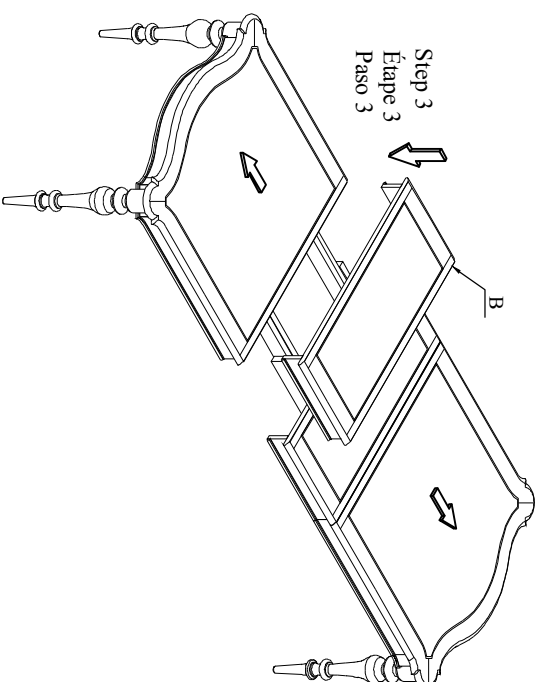

PARTS LIST / LISTE DES PIÈCES / LISTA DE PIEZAS
ITEM NO./ARTICLE NO./ARTICULO NO: P293240
DESCRIPTION/ LA DESCRIPTION/ DESCRIPCIÓN: Leg Table/ Patte de table/ Pata de mesa

A

- x1 Dining Table Top
- x1 Dessus de table
- x1 Tablero de mesa de comedor

B

- x2 Leaf
- x2 Rallonge
- x2 Extension

C

- x4 Table Leg *
- x4 Patte de table
- x4 Pata de mesa

D

- x8 Ø5/16"x12 Nut *
- x8 Ø5/16"x12 Écrou
- x8 Ø5/16"x12 Tuerca

E

- x8 Lock washer Ø5/16"xØ12*3mm *
- x8 Rondelle de blocage Ø5/16"xØ12*3mm
- x8 Arandela de Seguridad Ø5/16"xØ12*3mm

F

- x8 Flat Washer Ø5/16"x19x2mm *
- x8 Rondelle plate Ø5/16"x19x2mm
- x8 Arandela plana Ø5/16"x19x2mm

G

- x1 12mm Open Wrench *
- x1 12mm Clé à fourche
- x1 12mm Llave de boca

*Replaceable Part

ASSEMBLY INSTRUCTIONS/ NOTICE DE MONTAGE/ INSTRUCCIONES DE MONTAJE
ITEM NO./ARTICLE NO./ARTICULO NO: P293240
DESCRIPTION/ LA DESCRIPTION/ DESCRIPCIÓN: Leg Table/ Patte de table/ Pata de mesa

*Replaceable Part

REPLACEABLE PART / PARTIE REMPLAÇABLE / PARTE REMPLAZABLE
ITEM NO./ARTICLE NO./ARTICULO NO: P293240
DESCRIPTION/ LA DESCRIPTION/ DESCRIPCIÓN: Leg Table/ Patte de table/ Pata de mesa

RP293240 LEG *
x4 Table Leg
x4 Patte de table
x4 Pata de mesa