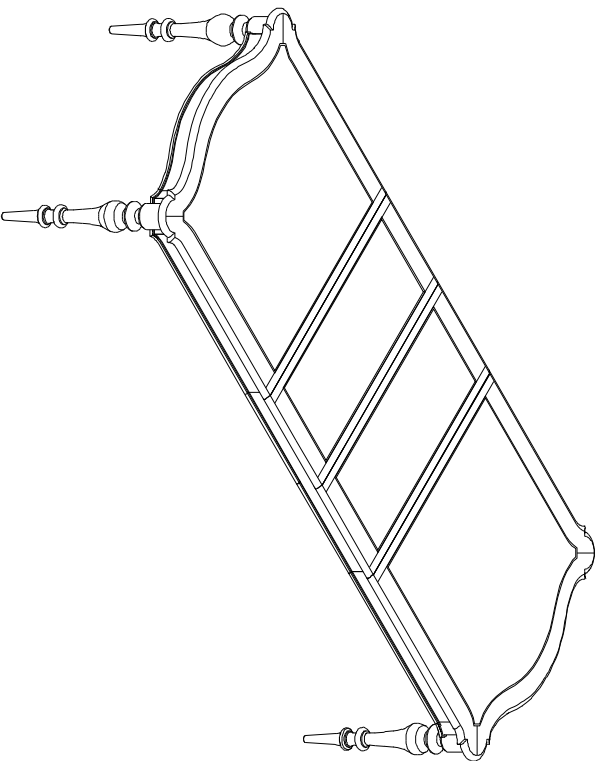

PARTS LIST / LISTE DES PIÈCES / LISTA DE PIEZAS
ITEM NO./ARTICLE NO./ARTICULO NO: P293240
DESCRIPTION/ LA DESCRIPTION/ DESCRIPCIÓN: Leg Table/ Patte de table/ Pata de mesa

A

- x1 Dining Table Top
- x1 Dessus de table
- x1 Tablero de mesa de comedor

B

- x2 Leaf
- x2 Rallonge
- x2 Extension

C

- x4 Table Leg *
- x4 Patte de table
- x4 Pata de mesa

D

- x8 Ø5/16"x12 Nut *
- x8 Ø5/16"x12 Écrou
- x8 Ø5/16"x12 Tuerca

E

- x8 Lock washer Ø5/16"xØ12*3mm *
- x8 Rondelle de blocage Ø5/16"xØ12*3mm
- x8 Arandela de Seguridad Ø5/16"xØ12*3mm

F

- x8 Flat Washer Ø5/16"x19x2mm *
- x8 Rondelle plate Ø5/16"x19x2mm
- x8 Arandela plana Ø5/16"x19x2mm

G

- x1 12mm Open Wrench *
- x1 12mm Clé à fourche
- x1 12mm Llave de boca

*Replaceable Part

ASSEMBLY INSTRUCTIONS/ NOTICE DE MONTAGE/ INSTRUCCIONES DE MONTAJE
ITEM NO./ARTICLE NO./ARTICULO NO: P293240
DESCRIPTION/ LA DESCRIPTION/ DESCRIPCIÓN: Leg Table/ Patte de table/ Pata de mesa

*Replaceable Part

REPLACEABLE PART / PARTIE REMPLAÇABLE / PARTE REMPLAZABLE
ITEM NO./ARTICLE NO./ARTICULO NO: P293240
DESCRIPTION/ LA DESCRIPTION/ DESCRIPCIÓN: Leg Table/ Patte de table/ Pata de mesa

RP293240 LEG *
x4 Table Leg
x4 Patte de table
x4 Pata de mesa