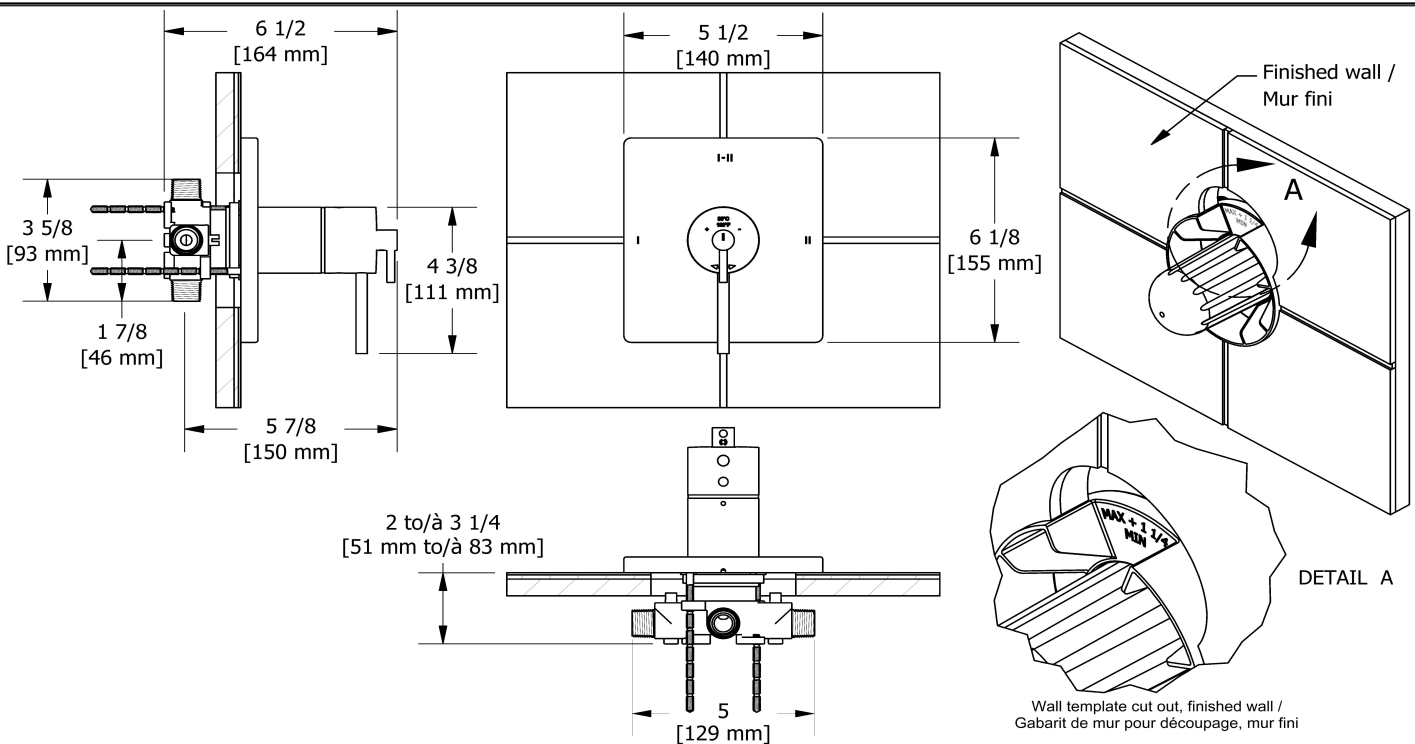

Certifications

- CSA B125.1
- ASME A112.18.1
- ASSE 1016
- Approbation CMR248

UPC®