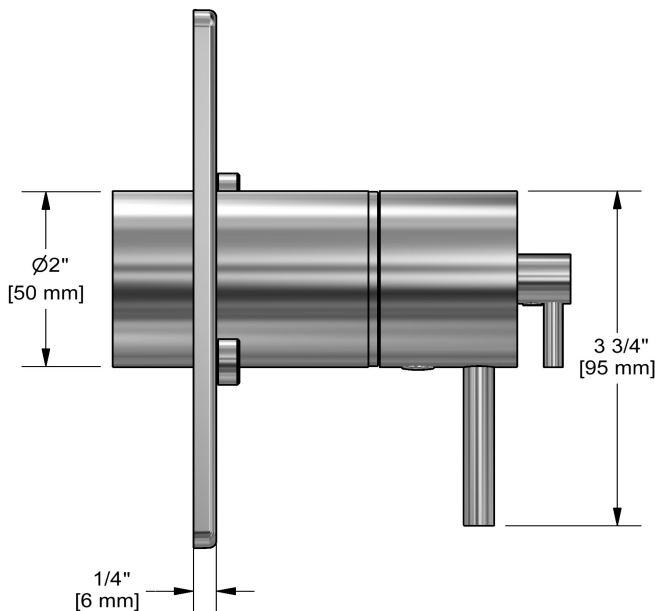

Les dimensions, les modèles et les finis présentés peuvent différer.

Garantie

Le produit **Riobel Inc.** que vous venez d'acquérir est couvert par une garantie À VIE limitée contre tout vice de fabrication sur les pièces et les finis chrome, PVS et noirs et toutes les pièces actives à partir de la date d'achat. Les autres finis, notamment les plastiques, sont garantis un an. Tous les composants électriques et électroniques sont couverts par une garantie limitée de 5 ans.

Service à la clientèle

Ontario, Ouest Canadien : 888-287-5354 Québec, Maritimes, États-Unis : 866-473-8442