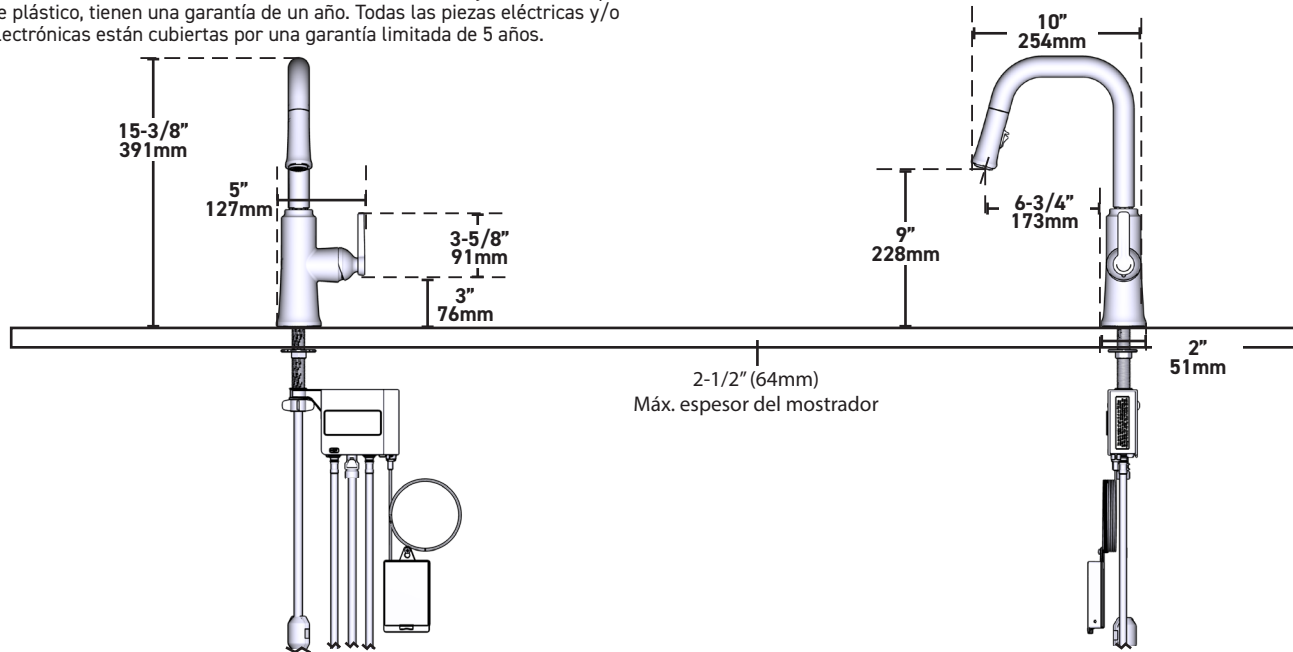

## Llave de cocina sin contacto Trattoria<sup>MR</sup>

Llave de cocina extensible de arco alto monomando

**MODELOS:** TTSQ111 SERIE

**NOTA: ESTA LLAVE SE INSTALA A TRAVÉS DE 1 ORIFICIO DE UN DIÁM. MÍN. DE 1 1/8" (28 MM).**