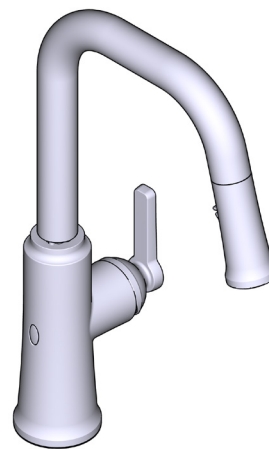

Llave de cocina sin contacto Trattoria^{MR}

Llave de cocina extensible de arco alto monomando

MODELOS: TTSQ111 SERIE

NOTA: ESTA LLAVE SE INSTALA A TRAVÉS DE 1 ORIFICIO DE UN DIÁM. MÍN. DE 1 1/8" (28 MM).