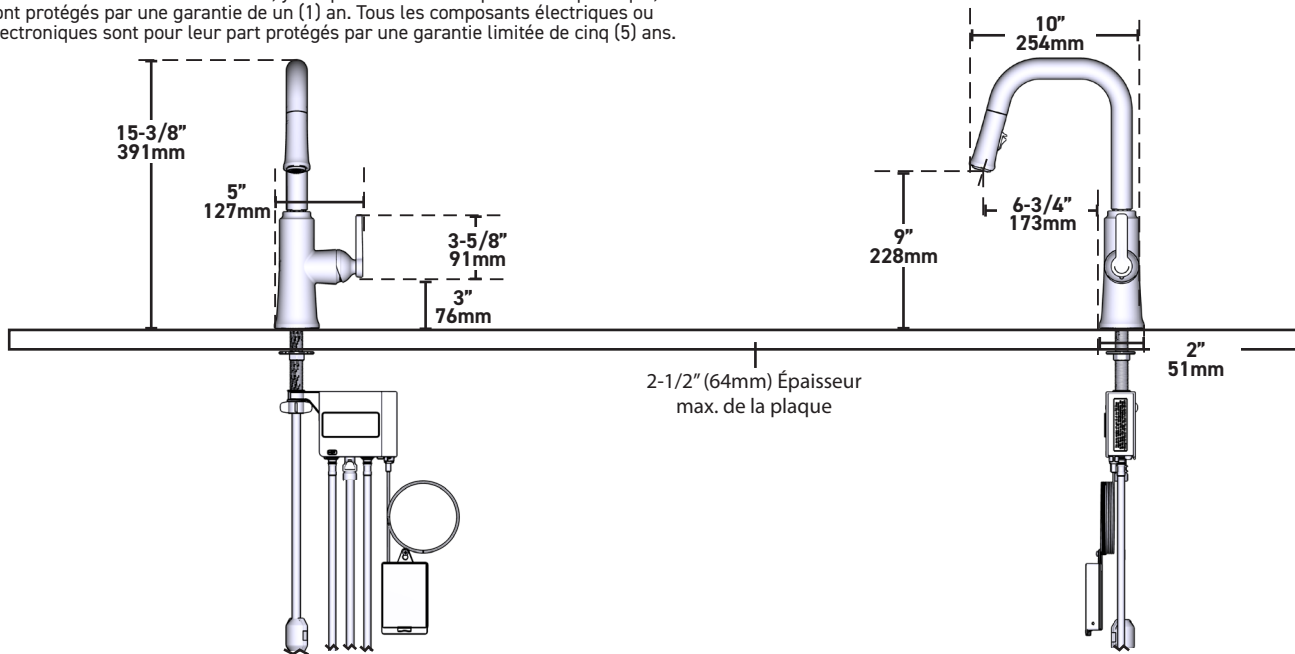

## Robinet de cuisine mains libres Trattoria<sup>MC</sup>

Robinet de cuisine à grand arc et bec rétractable, à une poignée

**MODÈLES:** TTSQ111 SÉRIE

**REMARQUE: CE ROBINET S'INSTALLE SUR  
1 OUVERTURE, DIAM. MIN. 28 MM (1 1/8 PO)**