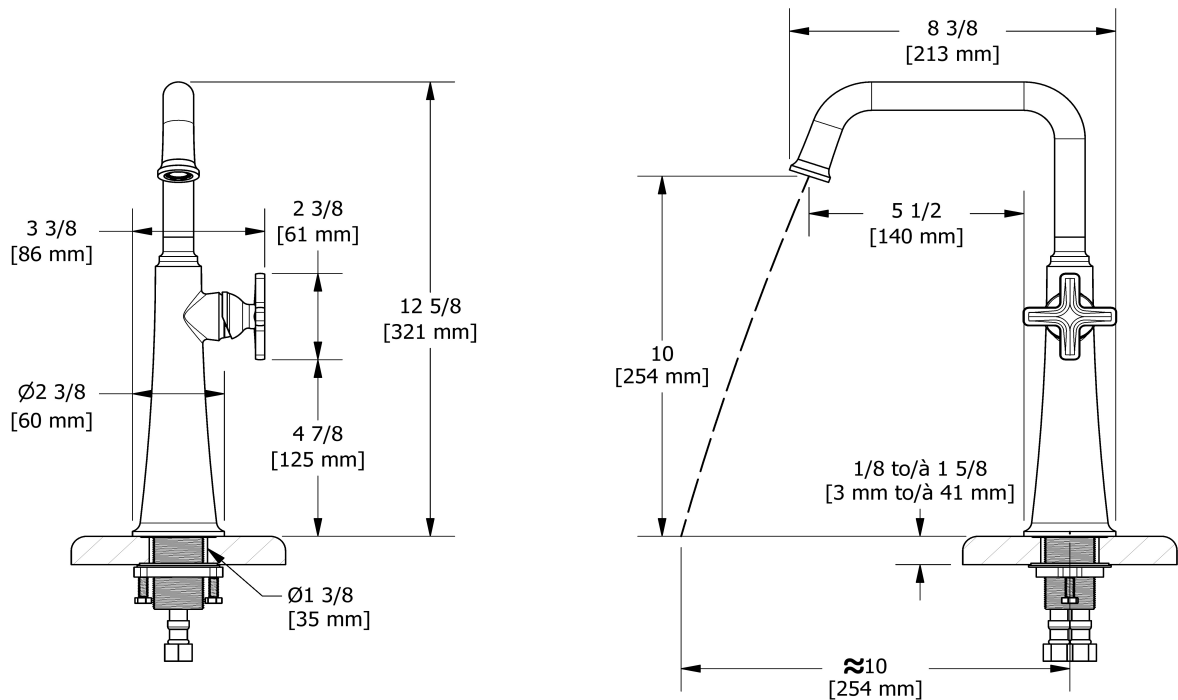

Certifications

- CSA B125.1
- NSF/ANSI standard 61 et 372
- ASME A112.18.1
- ADA

Les dimensions, les modèles et les finis présentés peuvent différer.

Garantie

Le produit **Riobel Inc.** que vous venez d'acquérir est couvert par une garantie À VIE limitée contre tout vice de fabrication sur les pièces et les finis chrome, PVS et noirs et toutes les pièces actives à partir de la date d'achat. Les autres finis, notamment les plastiques, sont garantis un an. Tous les composants électriques et électroniques sont couverts par une garantie limitée de 5 ans.

Service à la clientèle

Ontario, Ouest Canadien : 888-287-5354 Québec, Maritimes, États-Unis : 866-473-8442