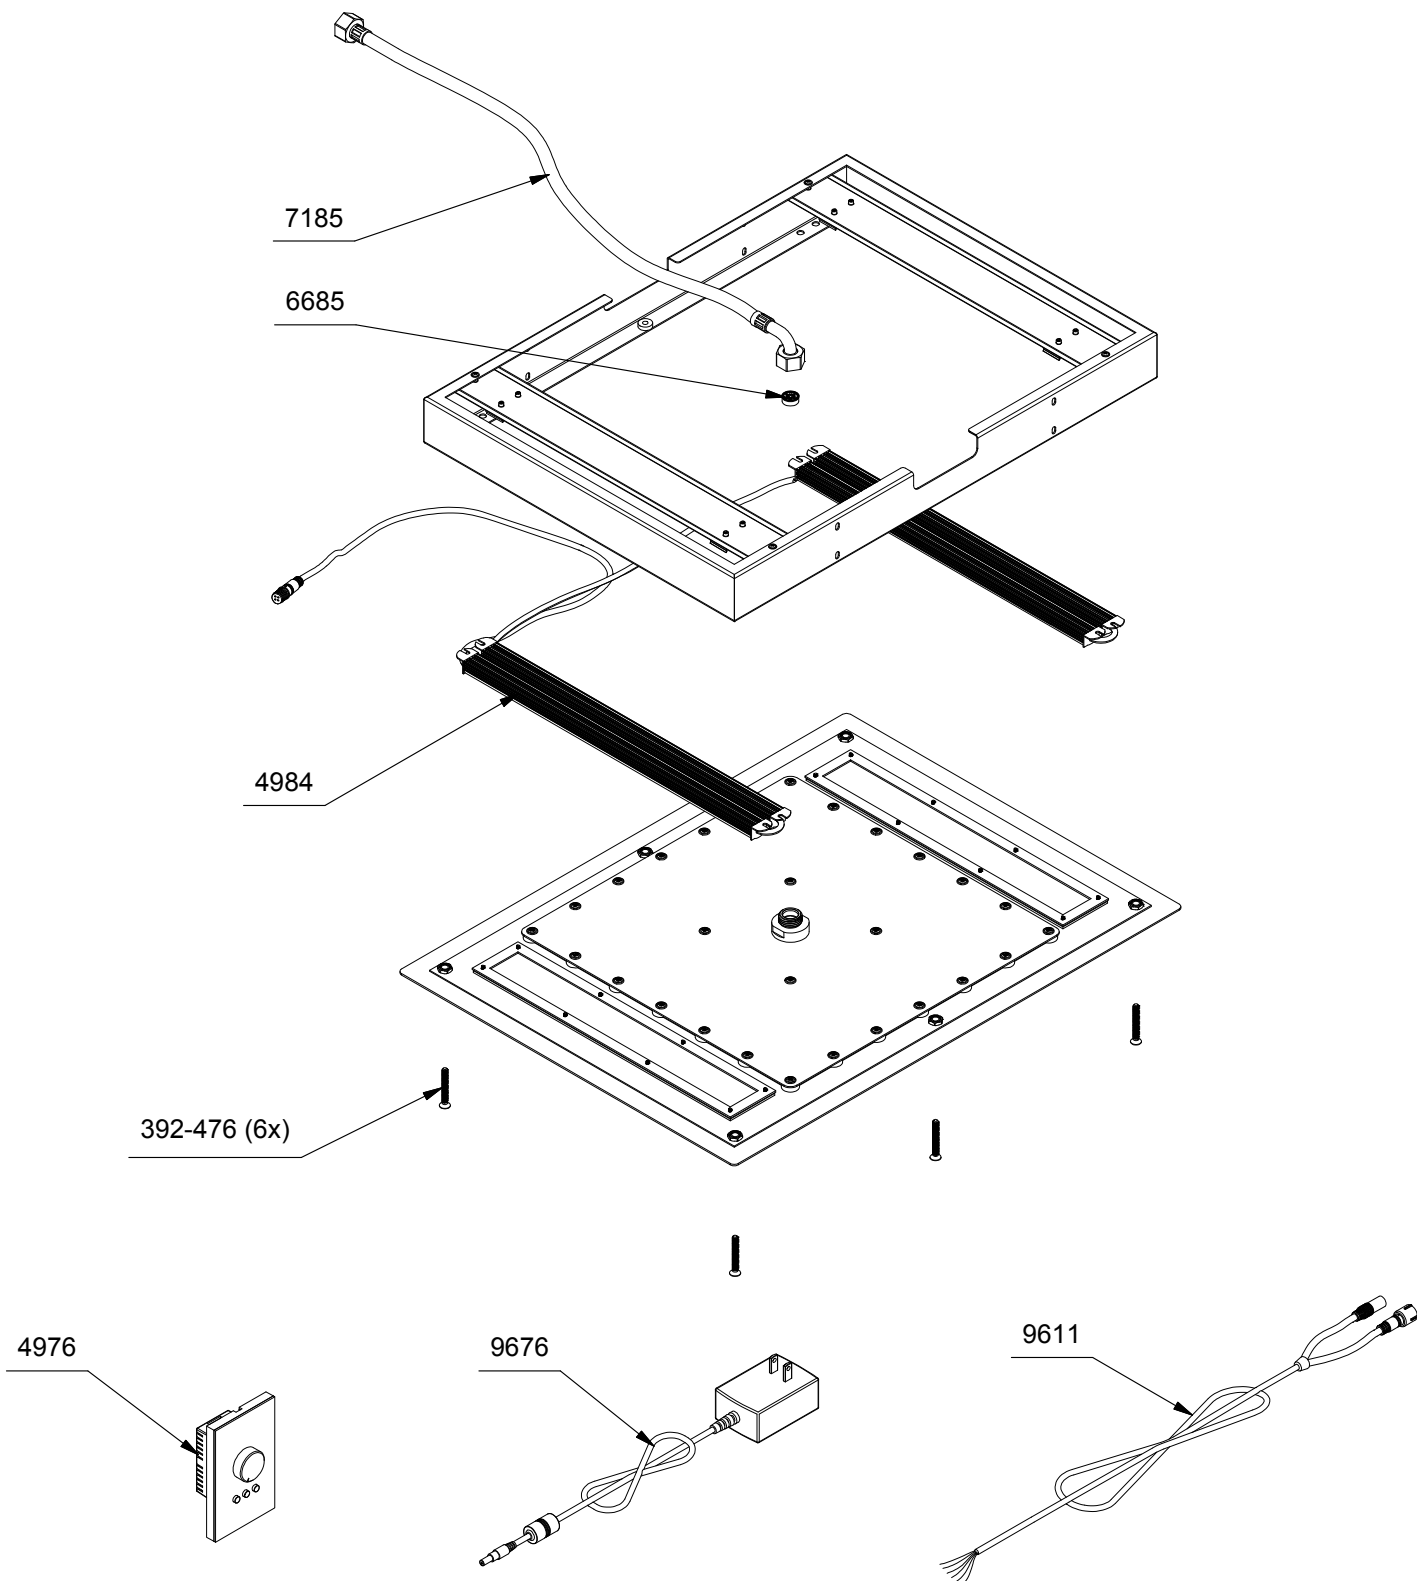

Tête de douche encastrée 42 cm X 56 cm (22" x 16 1/2") avec lumière DEL
42 cm X 56 cm (22" x 16 1/2") built-in shower head with LED light

Tête de douche
Shower head
476

www.riobel.ca

*Les dimensions, les modèles et les finis présentés peuvent différer. / Sizes, models and finishes may differ from those presented.