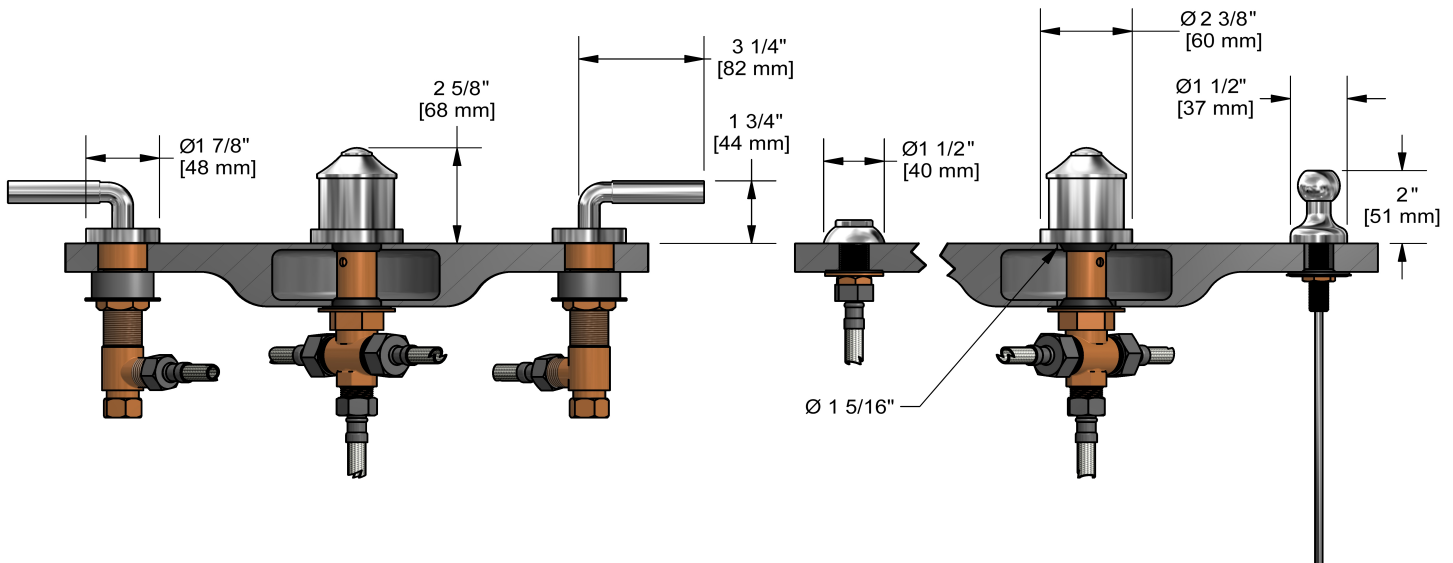

Sizes, models and finishes may differ from those presented.

Warranty

This **Riobel Inc.** product you have purchased carries a Limited Lifetime Warranty on the chrome, PVD finish, blacks and all working parts and is guaranteed from the initial purchase date against all manufacturing defects. All other finishes, including plastic components, are guaranteed for one year. All electric and/or electronic parts are covered by a 5-year limited warranty.

Customer Service

Ontario, West Canada : 888-287-5354 Quebec, Maritimes, United States : 866-473-8442