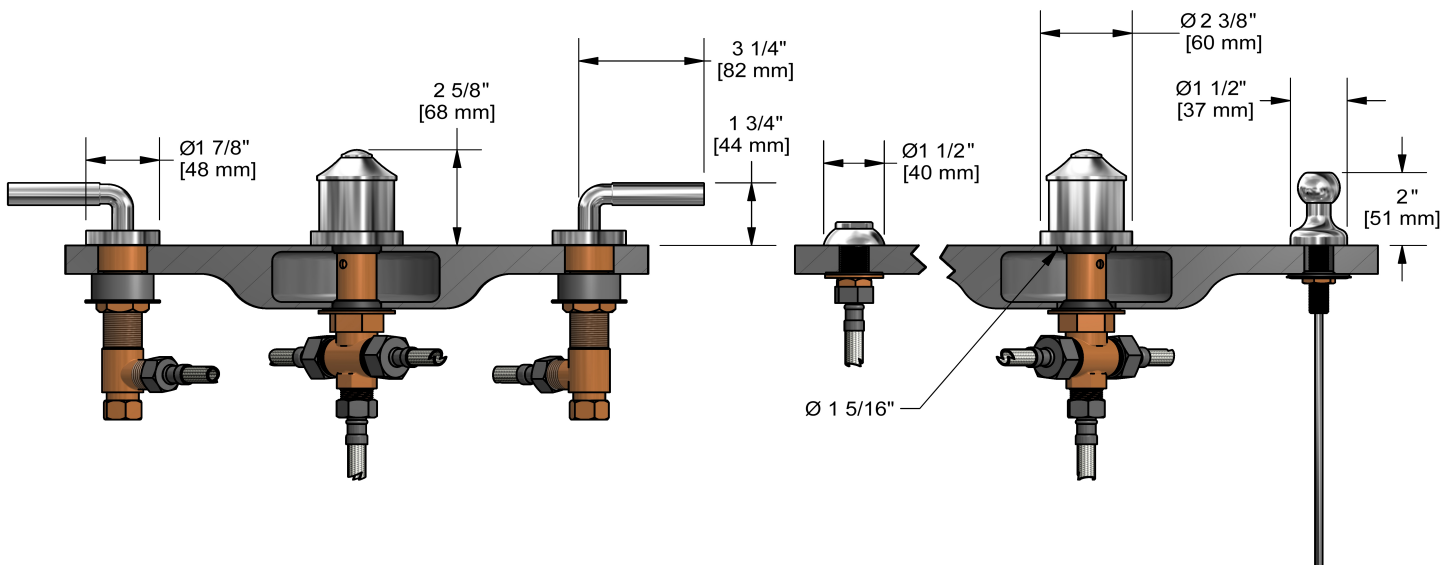

Robinet de bidet 4 morceaux avec brise-vide intégré
RU09L

Spécifications

Descriptions

- Jet
- Cartouche de céramique
- Drain mécanique avec tige
- Entrée d'eau 1/2" mâle NPT
- Brise-vide intégré

Couleurs disponible

- C : Chrome
- PN : Nickel poli (PVS)

Certifications

- CSA B125.1
- ASME A112.18.1
- Approbation CMR248
- ADA

Les dimensions, les modèles et les finis présentés peuvent différer.

Garantie

Le produit **Riobel Inc.** que vous venez d'acquérir est couvert par une garantie À VIE limitée contre tout vice de fabrication sur les pièces et les finis chrome, PVS et noirs et toutes les pièces actives à partir de la date d'achat. Les autres finis, notamment les plastiques, sont garantis un an. Tous les composants électriques et électroniques sont couverts par une garantie limitée de 5 ans.

Service à la clientèle

Ontario, Ouest Canadien : 888-287-5354 Québec, Maritimes, États-Unis : 866-473-8442

4-piece bidet faucet with integrated vacuum breaker
RU09L

Specifications

Descriptions

- Jet
- Ceramic cartridge
- Pop-up drain
- 1/2" inlet male NPT
- Integrated vacuum breaker