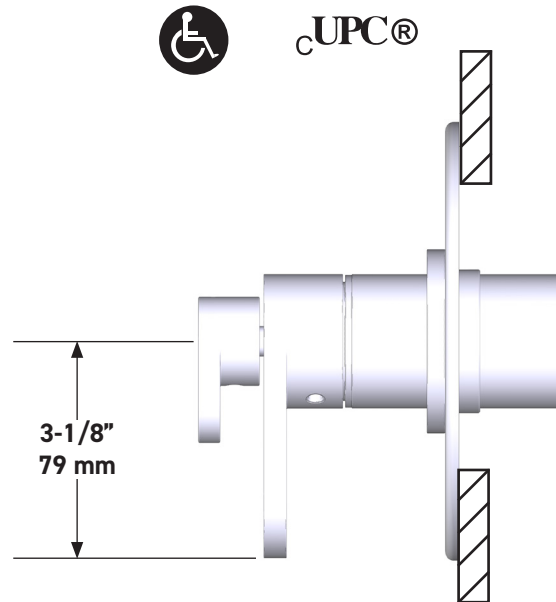

For warranty or additional information, contact:

US Customers

U.S.A.
houseofrohl.com/support
1-800-777-9762

QUEBEC / MARITIMES / WESTERN CANADA
QUÉBEC / MARITIMES / OUEST CANADIEN
QUEBEC / MARITIMOS / CANADA OCCIDENTAL
houseofrohl.ca/support
1-866-473-8442

Canadian Customers

ONTARIO
houseofrohl.ca/support
1-800-287-5354