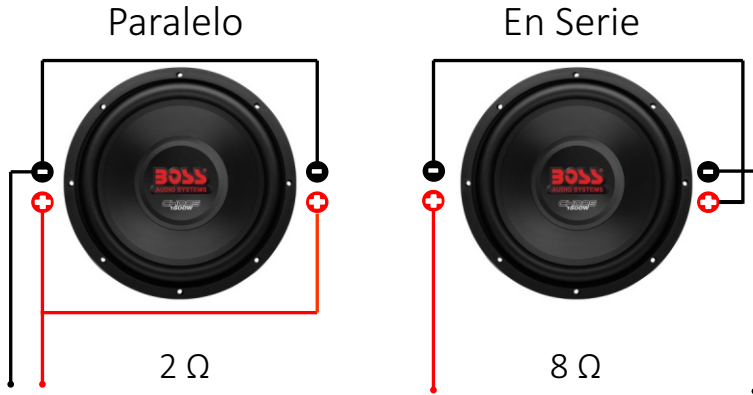

Opciones de Cableado