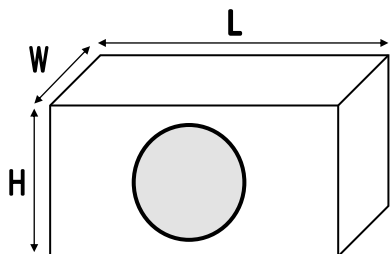

Impedancia	Dual 4 Ω
Frecuencia Resonante	36 Hz
Qts	0.61
Qms	3.40
Qes	0.74
Vas	1.42 ft ³ (96 litros)
Xmax (una-vía)	16 mm
Sensibilidad (1 W/ 1 m)	86 dB
Potencia Máxima	1800 W
Profundidad de Montaje	5-5/16" (135 mm)
Diámetro	11" (278 mm)

CHAOS

Opciones de Cableado

Subwoofers Múltiples

Encajonado

El CH12DVC funcionará en un cajón sellado o porteadado.

Ya que el woofer tiene un polo de ventilación, necesita un espacio libre mínimo en la pared posterior del cajón de 0.75" (19mm).

Debajo encontrara las dimensiones para hacer el cajón acorde a las necesidades del subwoofer, fue diseñado para una salida máxima mientras conserva una gran calidad de sonido.

Las dimensiones ya han considerado el desplazamiento de volumen del subwoofer, y el uso 3/4" (19mm) MDF. Todas las dimensiones son externas

Dimensión externa de encajonado

Sealed

Largo (L) : 23" (584 mm)
Ancho (An) : 9 1/2" (241 mm)
Alto (Al) : 14" (356 mm)
Diámetro: 11" (280 mm)
Volumen Interior: 1.2 ft³ (34 liters)

Ported

Largo (L) : 28" (711 mm)
Ancho (An) : 16" (330 mm)
Alto (Al) : 14" (432mm)
Diámetro: 11" (280 mm)
Dimensiones de puerto interno:
5 1/2 "Cuadrado x 38 " Longitud
(140 mm x 965 mm)
Afinación de frecuencia: 30Hz
Volumen Interior: 1.7 ft³ (48.1 liters)