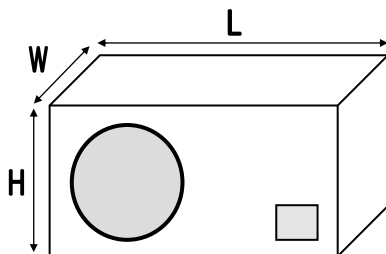

Impedancia	Dual 4 Ω
Frecuencia Resonante	36 Hz
Qts	0.61
Qms	3.40
Qes	0.74
Vas	1.42 ft ³ (96 litros)
Xmax (una-vía)	16 mm
Sensibilidad (1 W/ 1 m)	86 dB
Potencia Máxima	1800 W
Profundidad de Montaje	5-5/16" (135 mm)
Diámetro	11" (278 mm)

Debajo encontrara las dimensiones para hacer el cajón acorde a las necesidades del subwoofer, fue diseñado para una salida máxima mientras conserva una gran calidad de sonido.

Las dimensiones ya han considerado el desplazamiento de volumen del subwoofer, y el uso 3/4" (19mm) MDF. Todas las dimensiones son externas

Dimensión externa de encajonado

Sealed

Largo (L) : 23" (584 mm)
Ancho (An) : 9 1/2" (241 mm)
Alto (Al) : 14" (356 mm)
Diámetro: 11" (280 mm)
Volumen Interior: 1.2 ft³ (34 liters)

Ported

Largo (L) : 28" (711 mm)
Ancho (An) : 16" (330 mm)
Alto (Al) : 14" (432mm)
Diámetro: 11" (280 mm)
Dimensiones de puerto interno:
5 1/2 "Cuadrado x 38 " Longitud
(140 mm x 965 mm)
Afinación de frecuencia: 30Hz
Volumen Interior: 1.7 ft³ (48.1 liters)