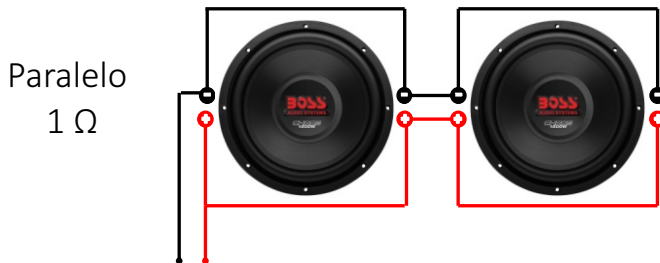

Subwoofers Múltiples