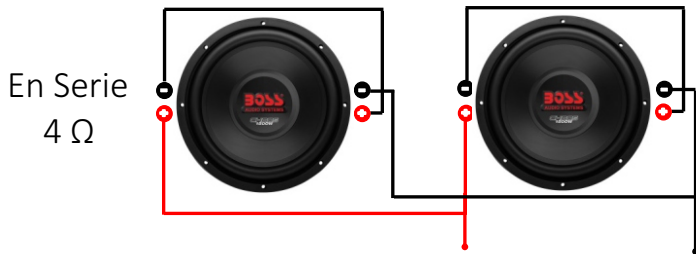

Subwoofers Múltiples