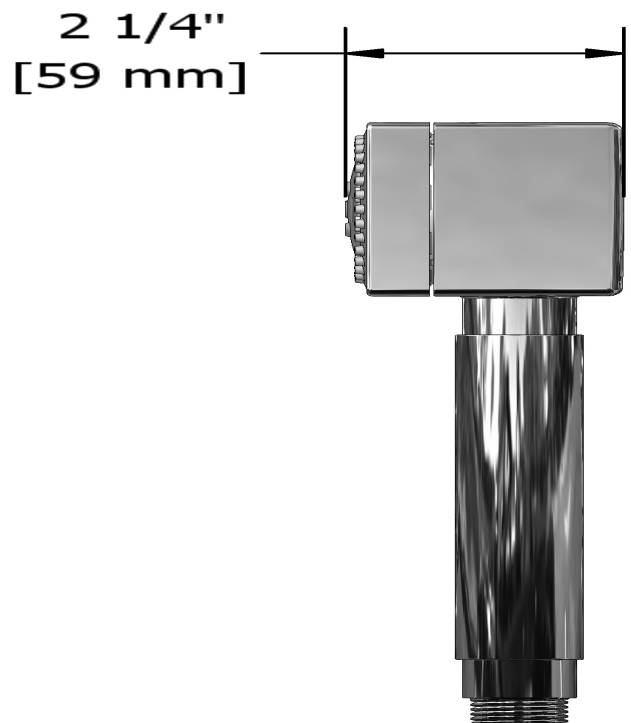

Douchette 3 jets "Indra"
4312

UPC®

Spécifications

Description

- Douchette 3 jets : enveloppant, massage, vivifiant

Débit disponible

- 7.6 L/min, 2.0 gpm (US) 60psi

Certifications

- CSA B125.1
- ASME A112.18.1
- Approbation CMR248

Les dimensions, les modèles et les finis présentés peuvent différer.

Garantie

Le produit **Riobel Inc.** que vous venez d'acquérir est couvert par une garantie À VIE limitée contre tout vice de fabrication sur les pièces et les finis chrome, PVS et noirs et toutes les pièces actives à partir de la date d'achat. Les autres finis, notamment les plastiques, sont garantis un an. Tous les composants électriques et électroniques sont couverts par une garantie limitée de 5 ans.

Service à la clientèle

Ontario, Ouest Canadien : 888-287-5354 Québec, Maritimes, États-Unis : 866-473-8442

"Indra" 3 jet hand shower
4312

UPC®

Specifications

Description

- 3-jet hand shower: luxurious, massage, invigorating

Available flow

- 7.6 L/min, 2.0 gpm (US) 60psi

Certifications

- CSA B125.1
- ASME A112.18.1
- CMR248 Approval

Sizes, models and finishes may differ from those presented.

Warranty

This **Riobel Inc.** product you have purchased carries a Limited Lifetime Warranty on the chrome, PVD finish, blacks and all working parts and is guaranteed from the initial purchase date against all manufacturing defects. All other finishes, including plastic components, are guaranteed for one year. All electric and/or electronic parts are covered by a 5-year limited warranty.