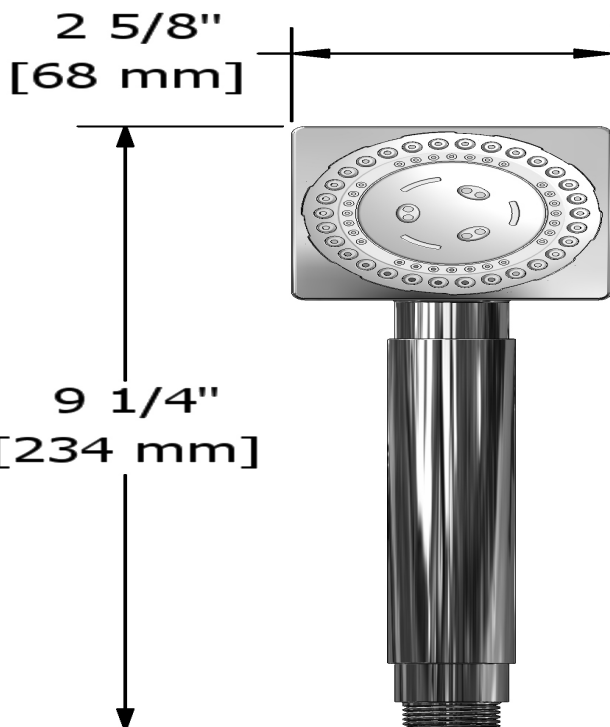

Douchette 3 jets "Indra"
4312

UPC®

Spécifications

Description

- Douchette 3 jets : enveloppant, massage, vivifiant

Débit disponible

- 7.6 L/min, 2.0 gpm (US) 60psi

Certifications

- CSA B125.1
- ASME A112.18.1
- Approbation CMR248

Les dimensions, les modèles et les finis présentés peuvent différer.

Garantie

Le produit **Riobel Inc.** que vous venez d'acquérir est couvert par une garantie À VIE limitée contre tout vice de fabrication sur les pièces et les finis chrome, PVS et noirs et toutes les pièces actives à partir de la date d'achat. Les autres finis, notamment les plastiques, sont garantis un an. Tous les composants électriques et électroniques sont couverts par une garantie limitée de 5 ans.

Service à la clientèle

Ontario, Ouest Canadien : 888-287-5354 Québec, Maritimes, États-Unis : 866-473-8442

"Indra" 3 jet hand shower
4312

UPC®

Specifications

Description

- 3-jet hand shower: luxurious, massage, invigorating

Available flow

- 7.6 L/min, 2.0 gpm (US) 60psi

Certifications

- CSA B125.1
- ASME A112.18.1
- CMR248 Approval

Sizes, models and finishes may differ from those presented.

Warranty

This **Riobel Inc.** product you have purchased carries a Limited Lifetime Warranty on the chrome, PVD finish, blacks and all working parts and is guaranteed from the initial purchase date against all manufacturing defects. All other finishes, including plastic components, are guaranteed for one year. All electric and/or electronic parts are covered by a 5-year limited warranty.