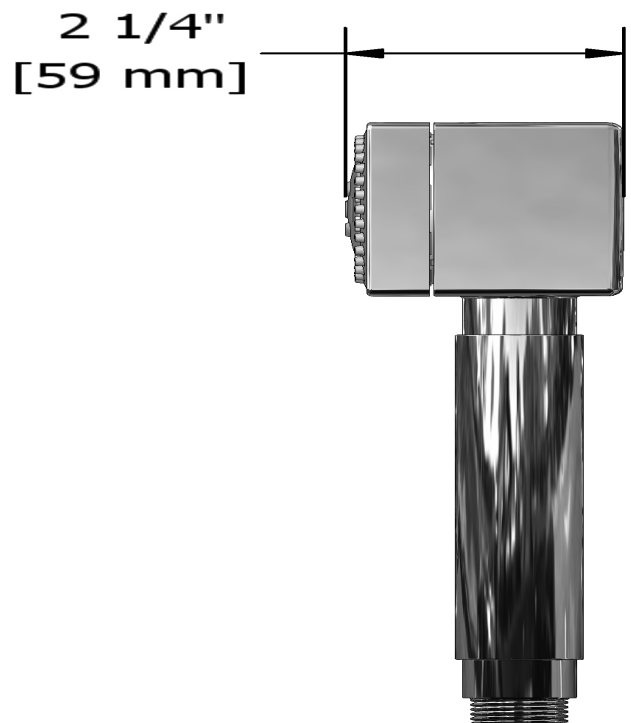

Douchette 3 jets "Indra"
4312

UPC®

Spécifications

Description

- Douchette 3 jets : enveloppant, massage, vivifiant

Débit disponible

- 7.6 L/min, 2.0 gpm (US) 60psi

Certifications

- CSA B125.1
- ASME A112.18.1
- Approbation CMR248

Les dimensions, les modèles et les finis présentés peuvent différer.

Garantie

Le produit **Riobel Inc.** que vous venez d'acquérir est couvert par une garantie À VIE limitée contre tout vice de fabrication sur les pièces et les finis chrome, PVS et noirs et toutes les pièces actives à partir de la date d'achat. Les autres finis, notamment les plastiques, sont garantis un an. Tous les composants électriques et électroniques sont couverts par une garantie limitée de 5 ans.

Available flow

- 7.6 L/min, 2.0 gpm (US) 60psi

Certifications

- CSA B125.1
- ASME A112.18.1
- CMR248 Approval

Sizes, models and finishes may differ from those presented.

Warranty

This **Riobel Inc.** product you have purchased carries a Limited Lifetime Warranty on the chrome, PVD finish, blacks and all working parts and is guaranteed from the initial purchase date against all manufacturing defects. All other finishes, including plastic components, are guaranteed for one year. All electric and/or electronic parts are covered by a 5-year limited warranty.