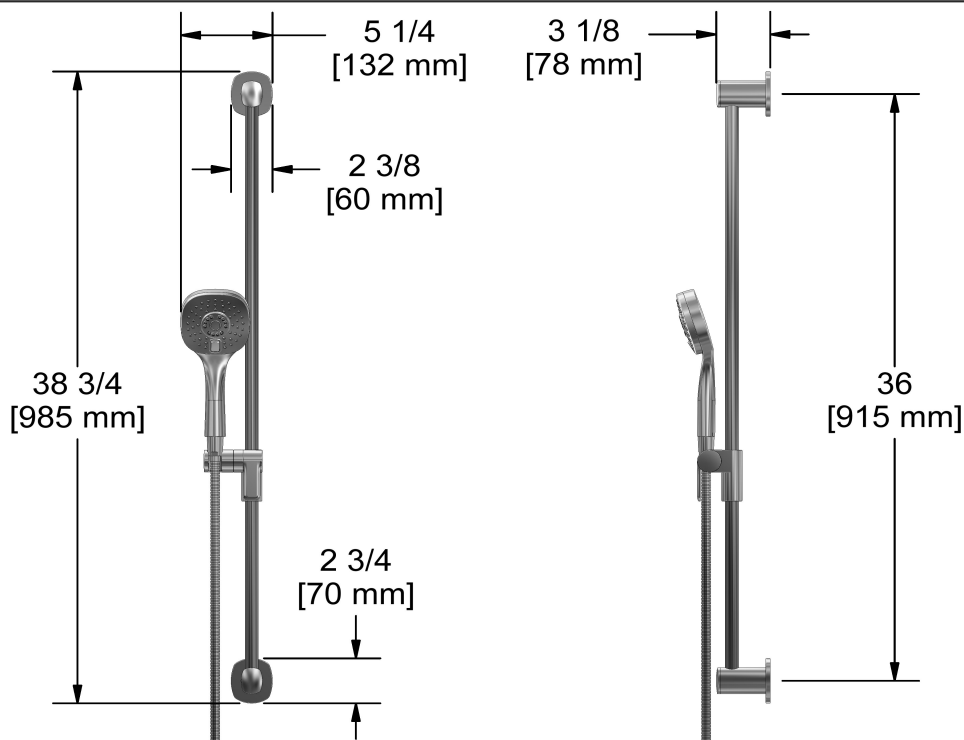

Certifications

- CSA B125.1
- ASME A112.18.1
- Approbation CMR248

Les dimensions, les modèles et les finis présentés peuvent différer.

Garantie

Le produit **Riobel Inc.** que vous venez d'acquérir est couvert par une garantie À VIE limitée contre tout vice de fabrication sur les pièces et les finis chrome, PVS et noirs et toutes les pièces actives à partir de la date d'achat. Les autres finis, notamment les plastiques, sont garantis un an. Tous les composants électriques et électroniques sont couverts par une garantie limitée de 5 ans.

Service à la clientèle

Ontario, Ouest Canadien : 888-287-5354 Québec, Maritimes, États-Unis : 866-473-8442