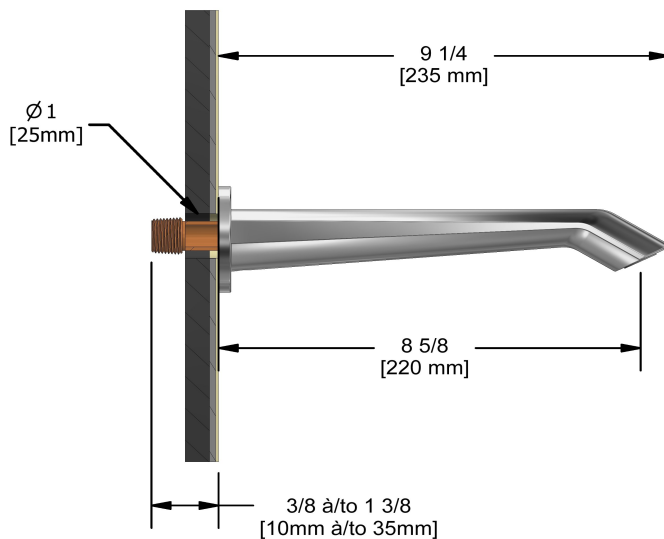

Sizes, models and finishes may differ from thoses presented.

Warranty

This **Riobel Inc.** product you have purchased carries a Limited Lifetime Warranty on the chrome, PVD finish, blacks and all working parts and is guaranteed from the initial purchase date against all manufacturing defects. All other finishes, including plastic components, are guaranteed for one year. All electric and/or electronic parts are covered by a 5-year limited warranty.

Customer Service

Ontario, West Canada : 888-287-5354 Quebec, Maritimes, United States : 866-473-8442

2020.11.07