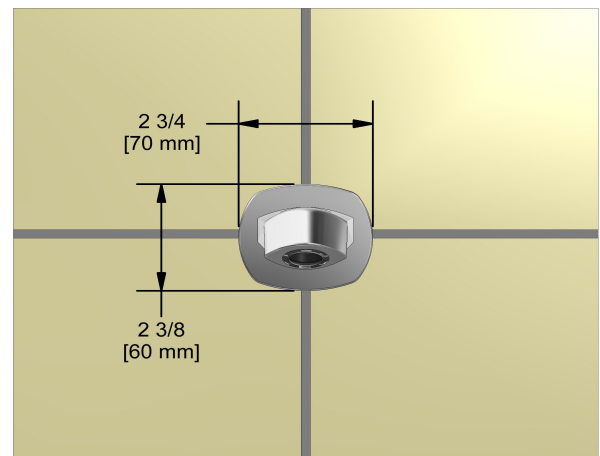

Les dimensions, les modèles et les finis présentés peuvent différer.

Garantie

Le produit **Riobel Inc.** que vous venez d'acquérir est couvert par une garantie À VIE limitée contre tout vice de fabrication sur les pièces et les finis chrome, PVS et noirs et toutes les pièces actives à partir de la date d'achat. Les autres finis, notamment les plastiques, sont garantis un an. Tous les composants électriques et électroniques sont couverts par une garantie limitée de 5 ans.

Service à la clientèle

Ontario, Ouest Canadien : 888-287-5354 Québec, Maritimes, États-Unis : 866-473-8442

2020.11.07