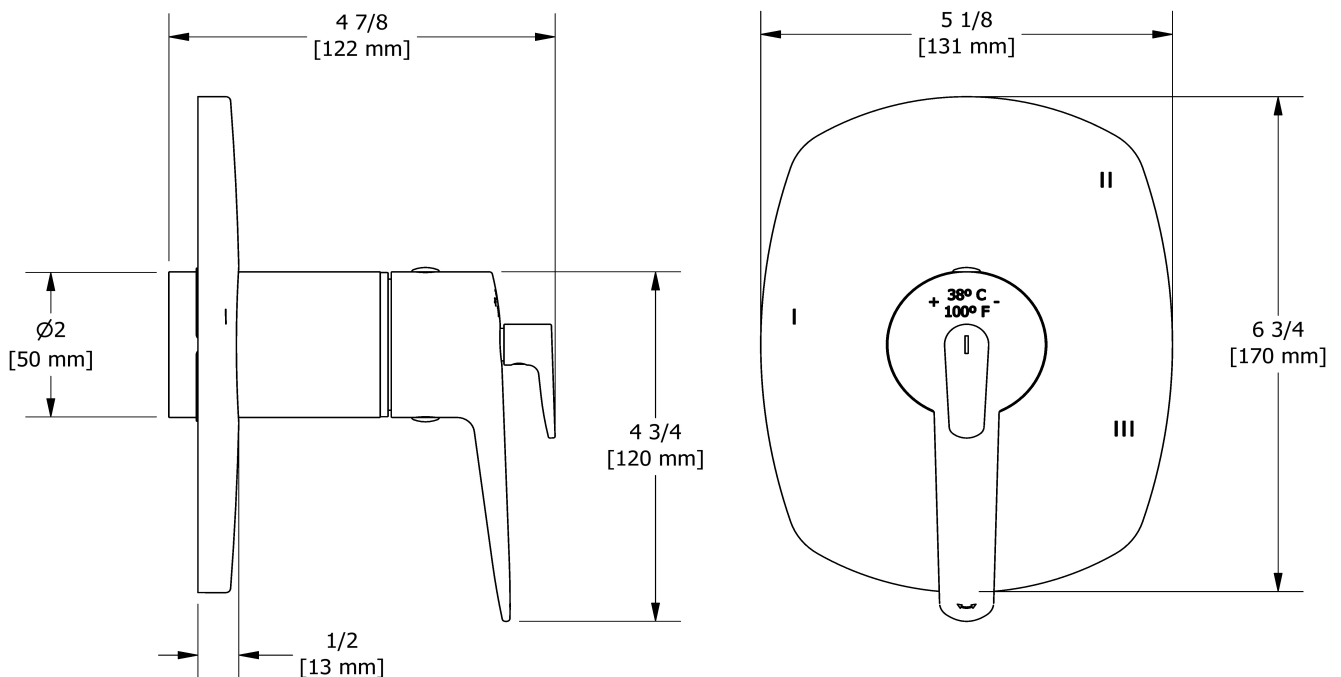

Les dimensions, les modèles et les finis présentés peuvent différer.

Garantie

Le produit **Riobel Inc.** que vous venez d'acquérir est couvert par une garantie À VIE limitée contre tout vice de fabrication sur les pièces et les finis chrome, PVS et noirs et toutes les pièces actives à partir de la date d'achat. Les autres finis, notamment les plastiques, sont garantis un an. Tous les composants électriques et électroniques sont couverts par une garantie limitée de 5 ans.

Service à la clientèle

Ontario, Ouest Canadien : 888-287-5354 Québec, Maritimes, États-Unis : 866-473-8442