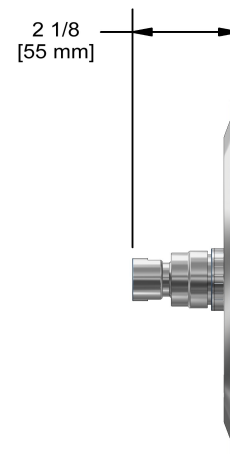

Les dimensions, les modèles et les finis présentés peuvent différer.

Garantie

Le produit **Riobel Inc.** que vous venez d'acquérir est couvert par une garantie À VIE limitée contre tout vice de fabrication sur les pièces et les finis chrome, PVS et noirs et toutes les pièces actives à partir de la date d'achat. Les autres finis, notamment les plastiques, sont garantis un an. Tous les composants électriques et électroniques sont couverts par une garantie limitée de 5 ans.

Service à la clientèle

Ontario, Ouest Canadien : 888-287-5354 Québec, Maritimes, États-Unis : 866-473-8442