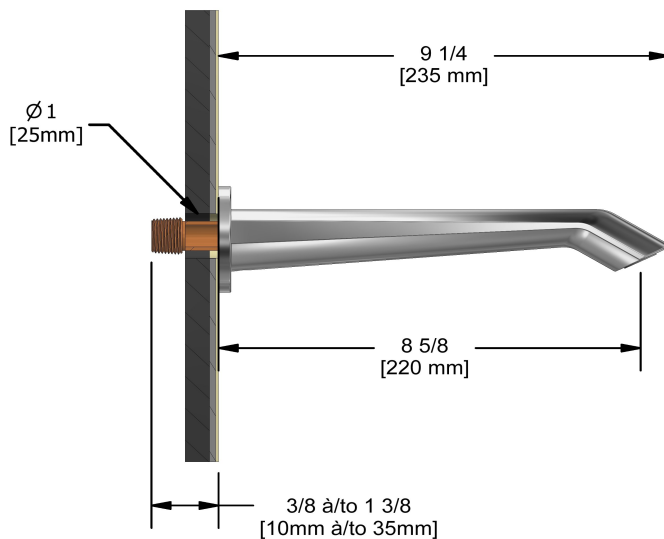

Les dimensions, les modèles et les finis présentés peuvent différer.

Garantie

Le produit **Riobel Inc.** que vous venez d'acquérir est couvert par une garantie À VIE limitée contre tout vice de fabrication sur les pièces et les finis chrome, PVS et noirs et toutes les pièces actives à partir de la date d'achat. Les autres finis, notamment les plastiques, sont garantis un an. Tous les composants électriques et électroniques sont couverts par une garantie limitée de 5 ans.

Service à la clientèle

Ontario, Ouest Canadien : 888-287-5354 Québec, Maritimes, États-Unis : 866-473-8442

2020.11.07