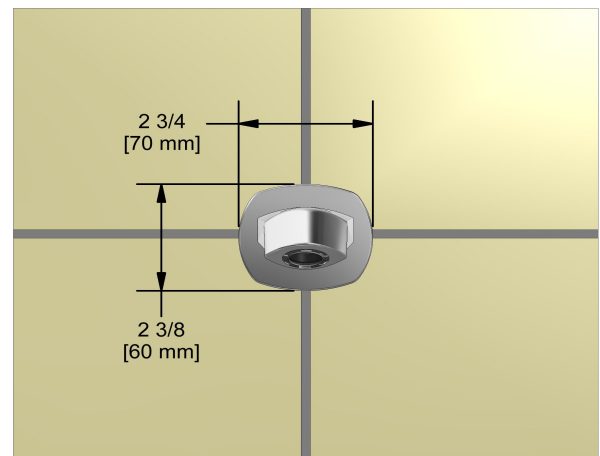

Sizes, models and finishes may differ from thoses presented.

Warranty

This **Riobel Inc.** product you have purchased carries a Limited Lifetime Warranty on the chrome, PVD finish, blacks and all working parts and is guaranteed from the initial purchase date against all manufacturing defects. All other finishes, including plastic components, are guaranteed for one year. All electric and/or electronic parts are covered by a 5-year limited warranty.

Customer Service

Ontario, West Canada : 888-287-5354 Quebec, Maritimes, United States : 866-473-8442

2020.11.07