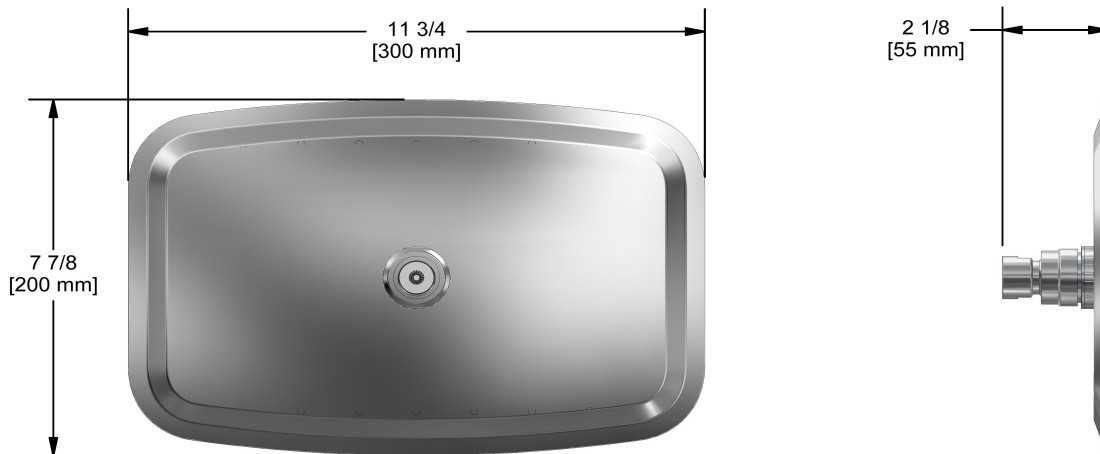

Sizes, models and finishes may differ from those presented.

Warranty

This **Riobel Inc.** product you have purchased carries a Limited Lifetime Warranty on the chrome, PVD finish, blacks and all working parts and is guaranteed from the initial purchase date against all manufacturing defects. All other finishes, including plastic components, are guaranteed for one year. All electric and/or electronic parts are covered by a 5-year limited warranty.

Customer Service

Ontario, West Canada : 888-287-5354 Quebec, Maritimes, United States : 866-473-8442

2020.11.07