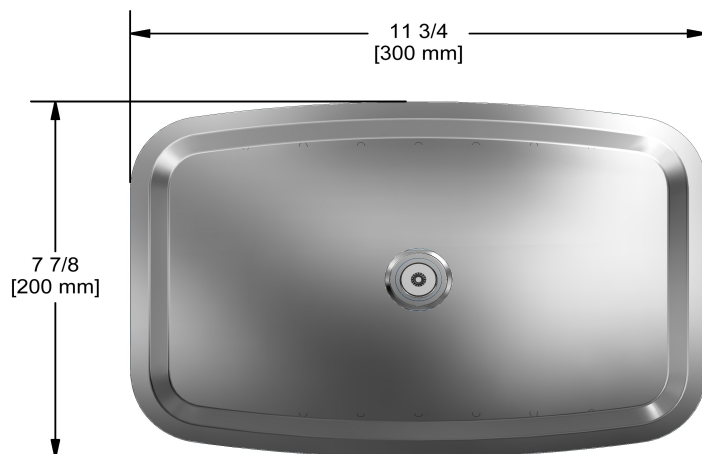

Les dimensions, les modèles et les finis présentés peuvent différer.

Garantie

Le produit **Riobel Inc.** que vous venez d'acquérir est couvert par une garantie À VIE limitée contre tout vice de fabrication sur les pièces et les finis chrome, PVS et noirs et toutes les pièces actives à partir de la date d'achat. Les autres finis, notamment les plastiques, sont garantis un an. Tous les composants électriques et électroniques sont couverts par une garantie limitée de 5 ans.

Service à la clientèle

Ontario, Ouest Canadien : 888-287-5354 Québec, Maritimes, États-Unis : 866-473-8442