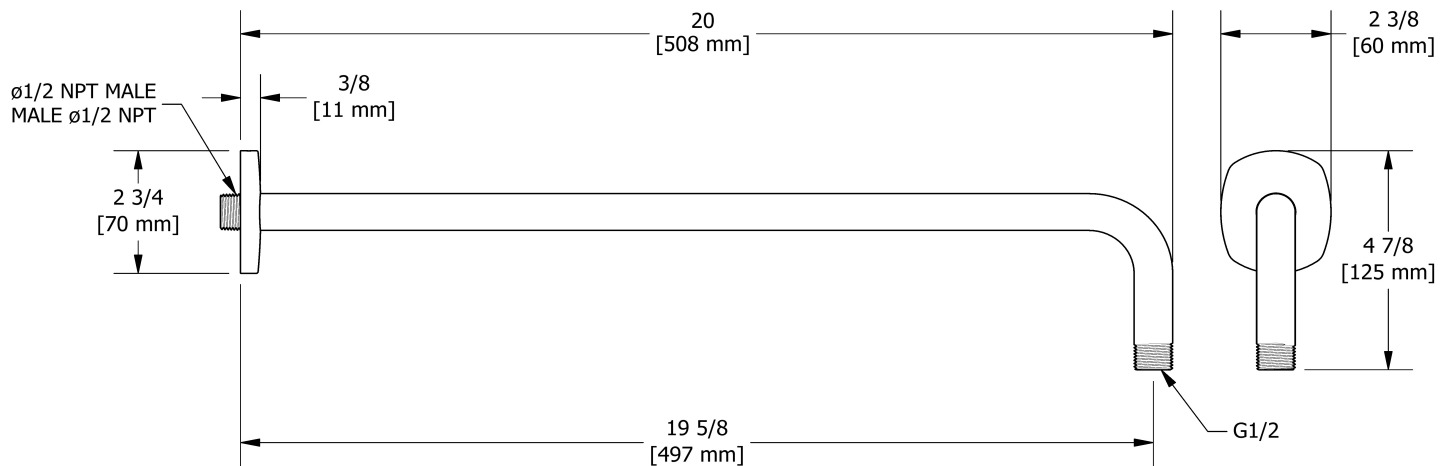

Les dimensions, les modèles et les finis présentés peuvent différer.

Garantie

Le produit **Riobel Inc.** que vous venez d'acquérir est couvert par une garantie À VIE limitée contre tout vice de fabrication sur les pièces et les finis chrome, PVS et noirs et toutes les pièces actives à partir de la date d'achat. Les autres finis, notamment les plastiques, sont garantis un an. Tous les composants électriques et électroniques sont couverts par une garantie limitée de 5 ans.

Service à la clientèle

Ontario, Ouest Canadien : 888-287-5354 Québec, Maritimes, États-Unis : 866-473-8442

2020.11.07