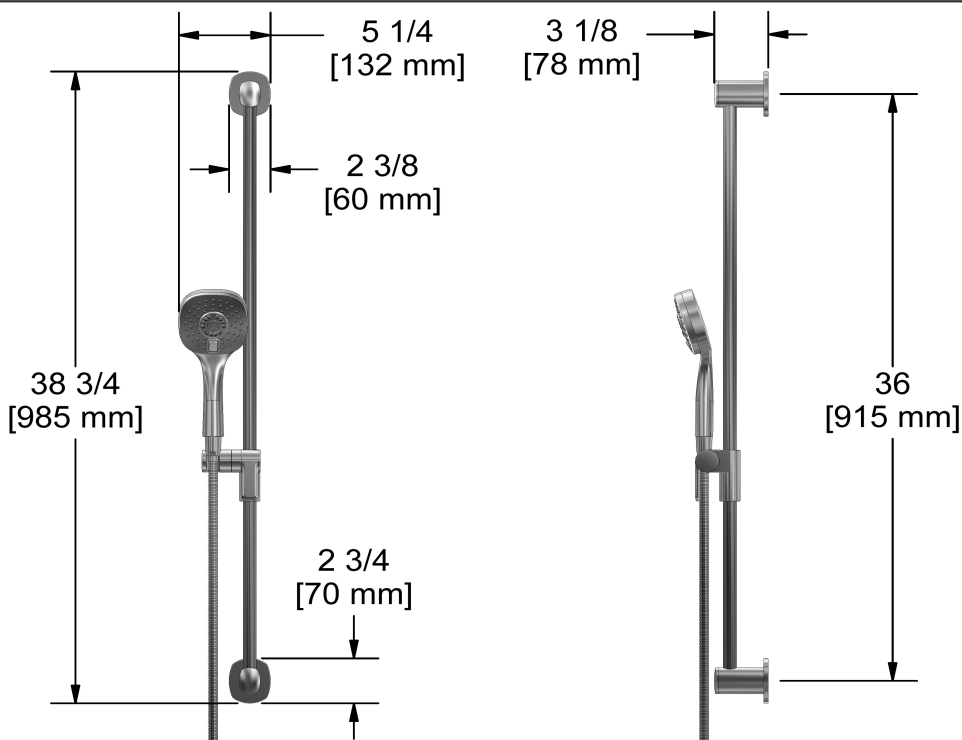

Certifications

- CSA B125.1
- ASME A112.18.1
- CMR248 Approval

cUPC®

Sizes, models and finishes may differ from those presented.

Warranty

This **Riobel Inc.** product you have purchased carries a Limited Lifetime Warranty on the chrome, PVD finish, blacks and all working parts and is guaranteed from the initial purchase date against all manufacturing defects. All other finishes, including plastic components, are guaranteed for one year. All electric and/or electronic parts are covered by a 5-year limited warranty.

Customer Service

Ontario, West Canada : 888-287-5354 Quebec, Maritimes, United States : 866-473-8442