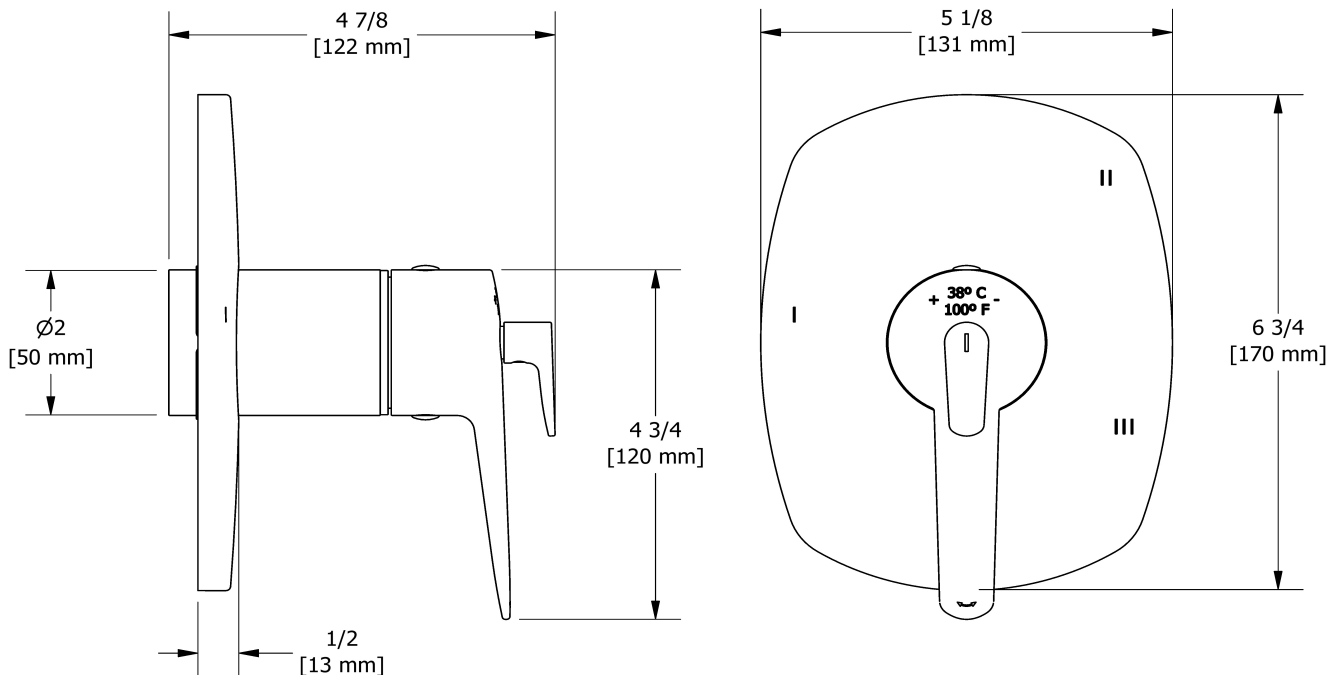

Sizes, models and finishes may differ from those presented.

Warranty

This **Riobel Inc.** product you have purchased carries a Limited Lifetime Warranty on the chrome, PVD finish, blacks and all working parts and is guaranteed from the initial purchase date against all manufacturing defects. All other finishes, including plastic components, are guaranteed for one year. All electric and/or electronic parts are covered by a 5-year limited warranty.

Customer Service

Ontario, West Canada : 888-287-5354 Quebec, Maritimes, United States : 866-473-8442